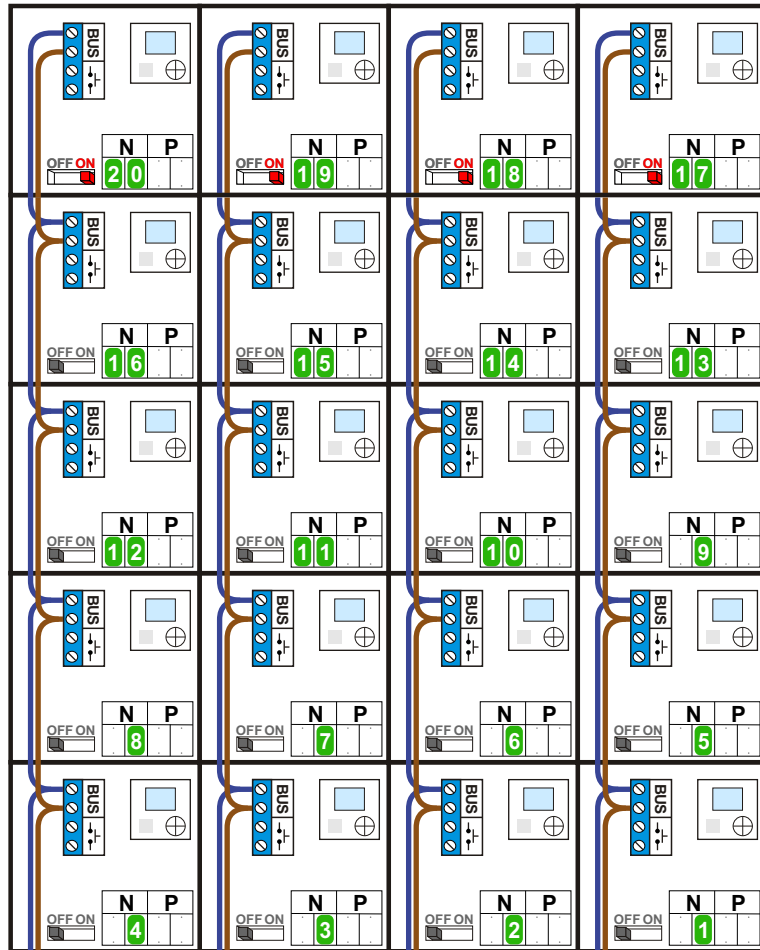

— = systeemkabel
Bij andere getwiste kabel 66% afstand!
Bij ongetwiste kabel max. 50 meter buitenpost naar videofoon.
UTP op aanvraag.

M-40

De aders moeten echt OP de connector doorgelust worden!

VideoVerdeler

De aders moeten echt OP de klemmen doorgelust worden!

BUS 2-DRAADS

Bij monteren/demonteren spanning eraf en voorkom defecten!

Haal de spanning van het systeem als je een digitizer monteert of demonteert

nokjes connectoren wijzen naar elkaar

nelec
INTERCOM MADE EASY

Max. 100 meter systeemkabel tot laatste videofoon

DEURSTATION S-130V

Max. 50 meter

N-Waarde	Huisnummer	Switch-ON
1	454	
2	456	
3	458	
4	460	
5	462	
6	464	
7	466	
8	468	
9	470	
10	472	
11	474	
12	476	
13	478	
14	480	
15	482	
16	484	
17	486	X
18	488	X
19	490	X
20	492	X