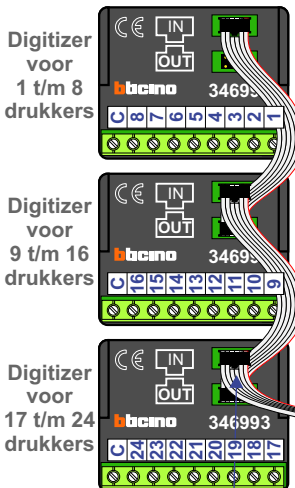

— = systeemkabel
Bij andere getwiste kabel 66% afstand!
Bij ongetwiste kabel max. 50 meter buitenpost naar videofoon.
UTP op aanvraag.

M-40

De aders moeten echt OP de connector doorgelust worden!

VideoVerdeler

De aders moeten echt OP de klemmen doorgelust worden!

BUS 2-DRAADS

Bij monteren/demonteren spanning eraf en voorkom defecten!

Haal de spanning van het systeem als je een digitizer monteert of demonteert

nokjes connectoren wijzen naar elkaar

nelec
INTERCOM MADE EASY

Max. 100 meter systeemkabel tot laatste videofoon

DEURSTATION S-130V

Max. 50 meter

N-Waarde	Huisnummer	Switch-ON
1	454	
2	456	
3	458	
4	460	
5	462	
6	464	
7	466	
8	468	
9	470	
10	472	
11	474	
12	476	
13	478	
14	480	
15	482	
16	484	
17	486	X
18	488	X
19	490	X
20	492	X