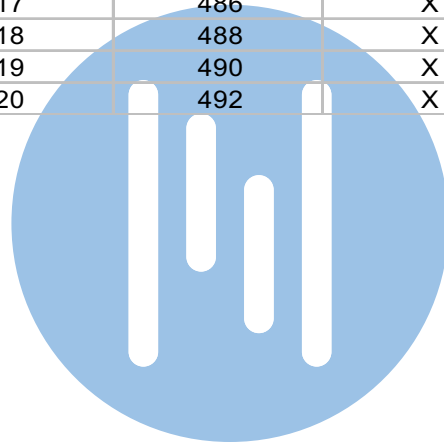

nelec
INTERCOM MADE EASY

Max. 100 meter systeemkabel tot laatste videofoon

DEURSTATION S-130V

Max. 50 meter

N-Waarde	Huisnummer	Switch-ON
1	454	
2	456	
3	458	
4	460	
5	462	
6	464	
7	466	
8	468	
9	470	
10	472	
11	474	
12	476	
13	478	
14	480	
15	482	
16	484	
17	486	X
18	488	X
19	490	X
20	492	X