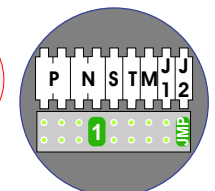

— = systeemkabel
Bij kabel 2 x 1 mm²:
180% afstand!
Bij kabel 2 x 0,28 mm²:
60% afstand!
UTP op aanvraag.

BUS 2-DRAADS

Bij monteren/demonteren
spanning eraf
en voorkom defecten!

Haal de spanning van het systeem als je een digitizer monteert of demonteert

Max. 50 meter

Max. 100 meter systeemkabel tot laatste videofoon

N-waarde	Huisnummer	Switch ON
1	360	X
2	362	
3	364	
4	366	
5	368	
6	370	
7	372	
8	374	
9	376	
10	378	X
11	380	
12	382	
13	384	
14	386	
15	388	
16	390	
17	392	
18	394	
19	396	X
20	398	
21	400	
22	402	
23	404	
24	406	
25	408	
26	410	
27	412	