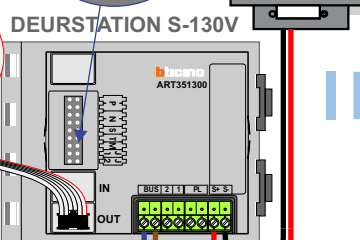

— = systeemkabel
Bij kabel 2 x 1 mm²:
180% afstand!
Bij kabel 2 x 0,28 mm²:
60% afstand!
UTP op aanvraag.

BUS 2-DRAADS

Bij monteren/demonteren
spanning eraf
en voorkom defecten!

Haal de spanning van het systeem als je een digitizer monteert of demonteert

Max. 50 meter

Max. 100 meter systeemkabel tot laatste videofoon

N-waarde	Huisnummer	Switch ON
1	360	X
2	362	
3	364	
4	366	
5	368	
6	370	
7	372	
8	374	
9	376	
10	378	X
11	380	
12	382	
13	384	
14	386	
15	388	
16	390	
17	392	
18	394	
19	396	X
20	398	
21	400	
22	402	
23	404	
24	406	
25	408	
26	410	
27	412	