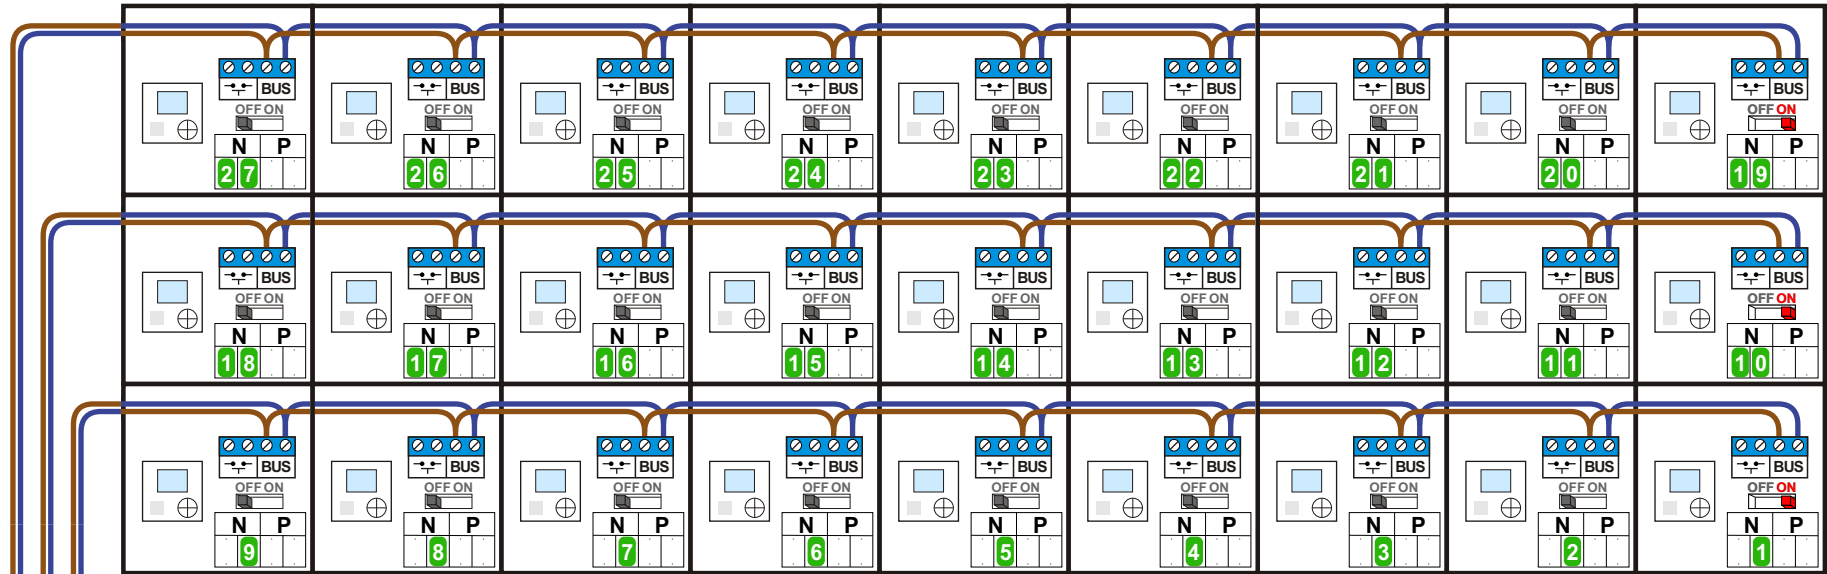

— = systeemkabel
Bij kabel 2 x 1 mm²:
180% afstand!
Bij kabel 2 x 0,28 mm²:
60% afstand!
UTP op aanvraag.

BUS 2-DRAADS

Bij monteren/demonteren
spanning eraf
en voorkom defecten!

Haal de spanning van het systeem als je een digitizer monteert of demonteert

Max. 50 meter

Max. 100 meter systeemkabel tot laatste videofoon

N-waarde	Huisnummer	Switch ON
1	360	X
2	362	
3	364	
4	366	
5	368	
6	370	
7	372	
8	374	
9	376	
10	378	X
11	380	
12	382	
13	384	
14	386	
15	388	
16	390	
17	392	
18	394	
19	396	X
20	398	
21	400	
22	402	
23	404	
24	406	
25	408	
26	410	
27	412	