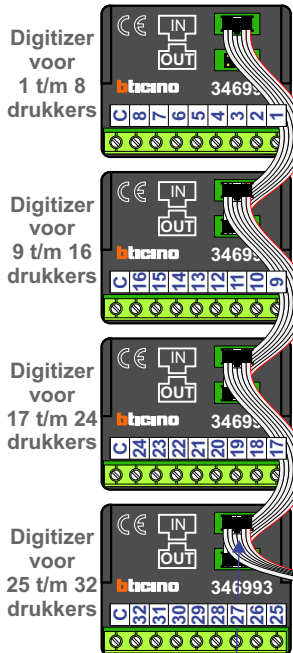

— = systeemkabel
Bij kabel 2 x 1 mm²:
180% afstand!
Bij kabel 2 x 0,28 mm²:
60% afstand!
UTP op aanvraag.

BUS 2-DRAADS

Bij monteren/demonteren
spanning eraf
en voorkom defecten!

Haal de spanning van het systeem als je een digitizer monteert of demonteert

Max. 50 meter

Max. 100 meter systeemkabel tot laatste videofoon

N-waarde	Huisnummer	Switch ON
1	360	X
2	362	
3	364	
4	366	
5	368	
6	370	
7	372	
8	374	
9	376	
10	378	X
11	380	
12	382	
13	384	
14	386	
15	388	
16	390	
17	392	
18	394	
19	396	X
20	398	
21	400	
22	402	
23	404	
24	406	
25	408	
26	410	
27	412	