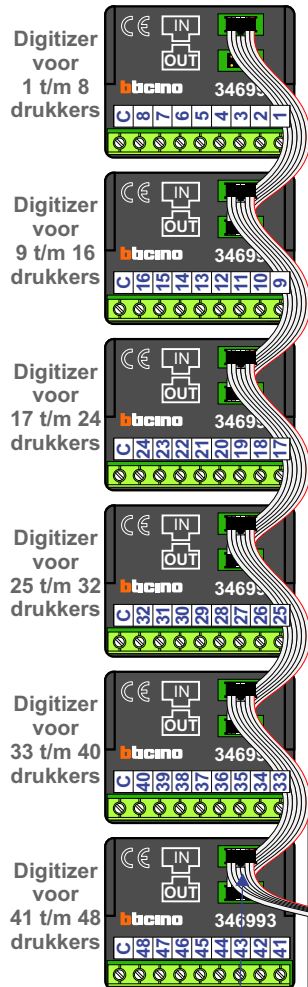

— = systeemkabel
Bij andere getwiste kabel 66% afstand!
Bij ongetwiste kabel max. 50 meter buitenpost naar videofoon.
UTP op aanvraag.

BUS 2-DRAADS

Bij monteren/demonteren spanning eraf en voorkom defecten!

VideoVerdeler

De aders moeten echt OP de klemmen doorgelust worden!

Haal de spanning van het systeem als je een digitizer monteert of demonteert

DEURSTATION S-130V

Max. 50 meter

nokjes connectoren wijzen naar elkaar

nelece
INTERCOM MADE EASY

Max. 100 meter systeemkabel tot laatste videofoon

- naar gebouw C pagina 2
- naar gebouw C pagina 2
- naar gebouw C pagina 2
- naar gebouw C pagina 2
- naar gebouw C pagina 2
- naar gebouw D pagina 3
- naar gebouw D pagina 3
- naar gebouw D pagina 3

INTERCOM MADE EASY

van pagina 1

Gebouw C
Gebouw D

N-waarde	Huisnummer	Switch ON	N-waarde	Huisnummer	Switch ON
12	58		1	36	
13	60		2	38	
14	62		3	40	
15	64		4	42	X
16	66		5	44	
17	68	X	6	46	
18	70		7	48	
19	72		8	50	X
20	74		9	52	
21	76		10	54	
22	78		11	56	X
23	80	X			
24	82				
25	84				
26	86				
27	88				
28	90				
29	92				
30	94	X			
31	96				
32	98				
33	100				
34	102				
35	104				
36	106				
37	108	X			
38	110				
39	112				
40	114				
41	116				
42	118				
43	120	X			