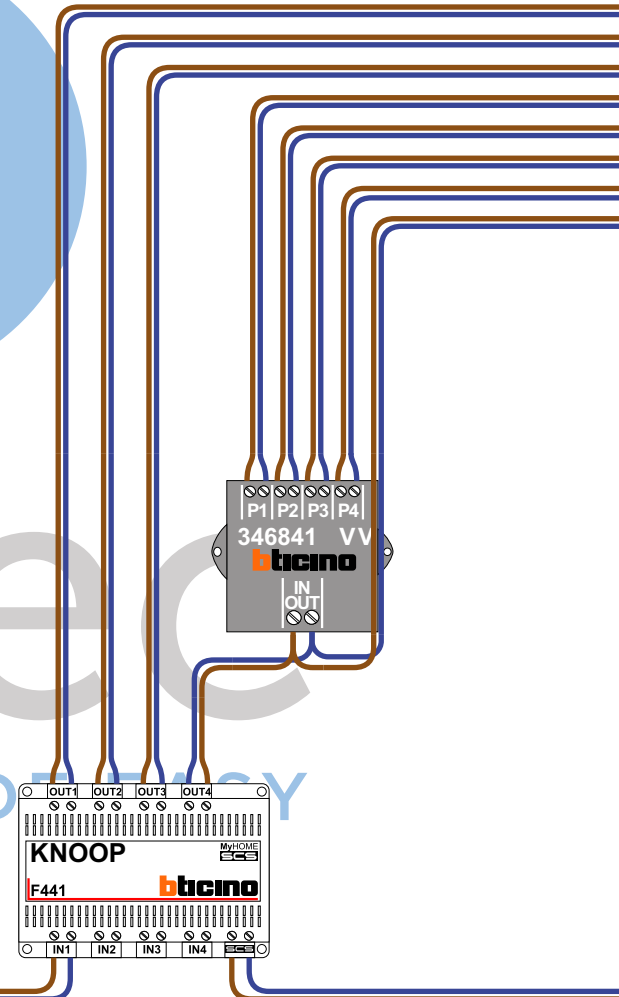

— = systeemkabel
Bij andere getwiste kabel 66% afstand!
Bij ongetwiste kabel max. 50 meter buitenpost naar videofoon.
UTP op aanvraag.

BUS 2-DRAADS

Bij monteren/demonteren spanning eraf en voorkom defecten!

VideoVerdeler

De aders moeten echt OP de klemmen doorgelust worden!

Haal de spanning van het systeem als je een digitizer monteert of demonteert

DEURSTATION S-130V

Max. 50 meter

nokjes connectoren wijzen naar elkaar

nelece
INTERCOM MADE EASY

Max. 100 meter systeemkabel tot laatste videofoon

- naar gebouw C pagina 2
- naar gebouw C pagina 2
- naar gebouw C pagina 2
- naar gebouw C pagina 2
- naar gebouw C pagina 2
- naar gebouw D pagina 3
- naar gebouw D pagina 3
- naar gebouw D pagina 3

INTERCOM MADE EASY

van pagina 1

Gebouw C
Gebouw D

N-waarde	Huisnummer	Switch ON	N-waarde	Huisnummer	Switch ON
12	58		1	36	
13	60		2	38	
14	62		3	40	
15	64		4	42	X
16	66		5	44	
17	68	X	6	46	
18	70		7	48	
19	72		8	50	X
20	74		9	52	
21	76		10	54	
22	78		11	56	X
23	80	X			
24	82				
25	84				
26	86				
27	88				
28	90				
29	92				
30	94	X			
31	96				
32	98				
33	100				
34	102				
35	104				
36	106				
37	108	X			
38	110				
39	112				
40	114				
41	116				
42	118				
43	120	X			