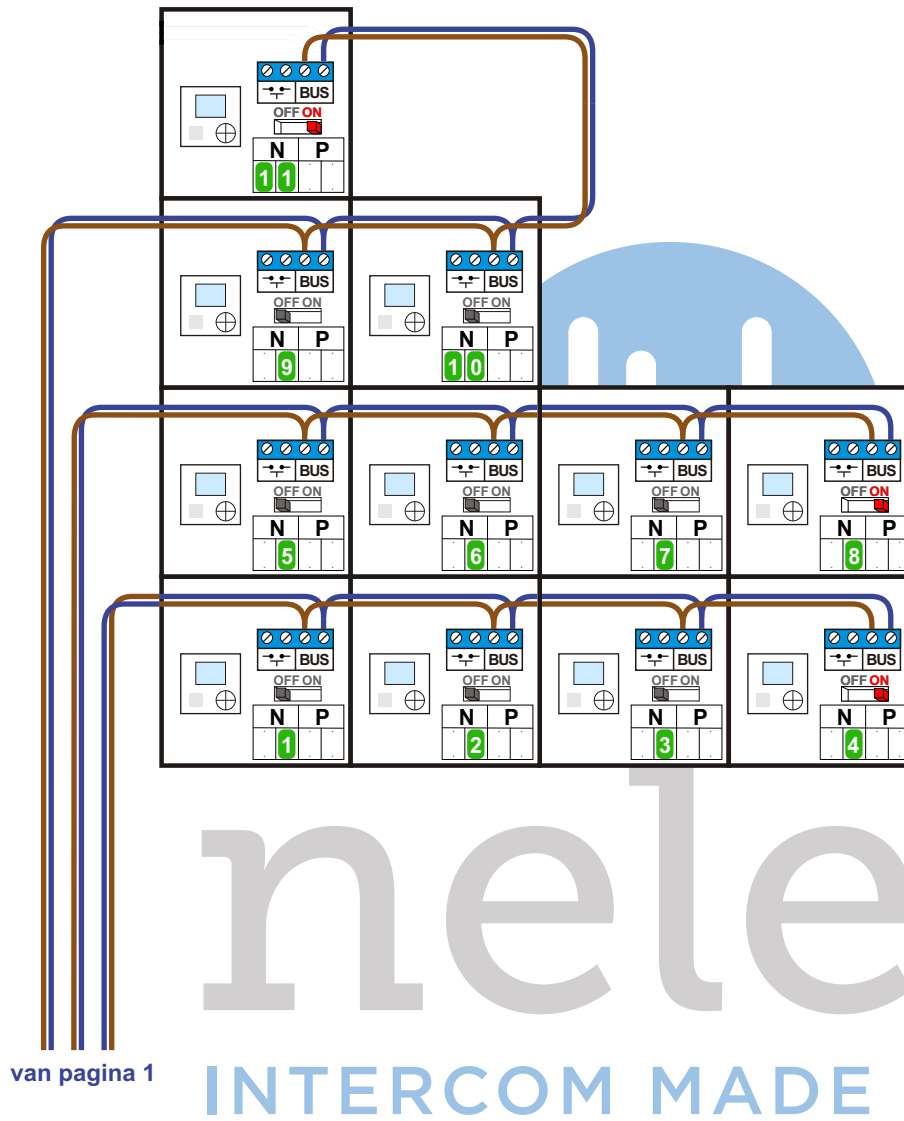

VideoVerdeler

De aders moeten echt OP de klemmen doorgelust worden!

Haal de spanning van het systeem als je een digitizer monteert of demonteert

DEURSTATION S-130V

Max. 50 meter

nokjes connectoren wijzen naar elkaar

nelece
INTERCOM MADE EASY

Max. 100 meter systeemkabel tot laatste videofoon

- naar gebouw C pagina 2
- naar gebouw C pagina 2
- naar gebouw C pagina 2
- naar gebouw C pagina 2
- naar gebouw C pagina 2
- naar gebouw D pagina 3
- naar gebouw D pagina 3
- naar gebouw D pagina 3

INTERCOM MADE EASY

van pagina 1

Gebouw C
Gebouw D

N-waarde	Huisnummer	Switch ON	N-waarde	Huisnummer	Switch ON
12	58		1	36	
13	60		2	38	
14	62		3	40	
15	64		4	42	X
16	66		5	44	
17	68	X	6	46	
18	70		7	48	
19	72		8	50	X
20	74		9	52	
21	76		10	54	
22	78		11	56	X
23	80	X			
24	82				
25	84				
26	86				
27	88				
28	90				
29	92				
30	94	X			
31	96				
32	98				
33	100				
34	102				
35	104				
36	106				
37	108	X			
38	110				
39	112				
40	114				
41	116				
42	118				
43	120	X			