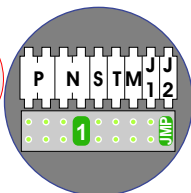

VideoVerdeler

De aders moeten echt OP de klemmen doorgelust worden!

Haal de spanning van het systeem als je een digitizer monteert of demonteert

DEURSTATION S-130V

Max. 50 meter

nokjes connectoren wijzen naar elkaar

nelece
INTERCOM MADE EASY

Max. 100 meter systeemkabel tot laatste videofoon

- naar gebouw C pagina 2
- naar gebouw C pagina 2
- naar gebouw C pagina 2
- naar gebouw C pagina 2
- naar gebouw C pagina 2
- naar gebouw D pagina 3
- naar gebouw D pagina 3
- naar gebouw D pagina 3

INTERCOM MADE EASY

van pagina 1

Gebouw C
Gebouw D

N-waarde	Huisnummer	Switch ON	N-waarde	Huisnummer	Switch ON
12	58		1	36	
13	60		2	38	
14	62		3	40	
15	64		4	42	X
16	66		5	44	
17	68	X	6	46	
18	70		7	48	
19	72		8	50	X
20	74		9	52	
21	76		10	54	
22	78		11	56	X
23	80	X			
24	82				
25	84				
26	86				
27	88				
28	90				
29	92				
30	94	X			
31	96				
32	98				
33	100				
34	102				
35	104				
36	106				
37	108	X			
38	110				
39	112				
40	114				
41	116				
42	118				
43	120	X			