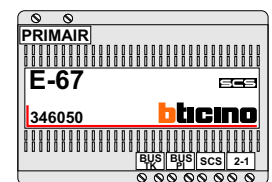

Max. 2 meter

Gebouw D
Gebouw E

N-waarde	Huisnummer	Switch ON	N-waarde	Huisnummer	Switch ON
7	14		1	2	
8	16		2	4	
9	18	X	3	6	
10	20		4	8	
11	22		5	10	
12	24		6	12	X
13	26				
14	28				
15	30	X			
16	32				
17	34				