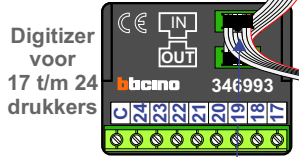

— = systeemkabel
 Bij andere getwiste kabel 66% afstand!
 Bij ongetwiste kabel max. 50 meter buitenpost naar videofoon.
 UTP op aanvraag.

BUS 2-DRAADS

Bij monteren/demonteren spanning eraf en voorkom defecten!

Haal de spanning van het systeem als je een digitizer monteert of demonteert

12 Vdc opener

DEURSTATION S-130V

nokjes connectoren wijzen naar elkaar

Max. 50 meter

Max. 100 meter systeemkabel tot laatste videofoon

Max. 2 meter

Gebouw D
Gebouw E

N-waarde	Huisnummer	Switch ON	N-waarde	Huisnummer	Switch ON
7	14		1	2	
8	16		2	4	
9	18	X	3	6	
10	20		4	8	
11	22		5	10	
12	24		6	12	X
13	26				
14	28				
15	30	X			
16	32				
17	34				