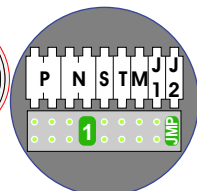

Haal de spanning van het systeem als je een digitizer monteert of demonteert

12 Vdc opener

DEURSTATION S-130V

nokjes connectoren wijzen naar elkaar

Max. 50 meter

Max. 100 meter systeemkabel tot laatste videofoon

Max. 2 meter

Gebouw D
Gebouw E

N-waarde	Huisnummer	Switch ON	N-waarde	Huisnummer	Switch ON
7	14		1	2	
8	16		2	4	
9	18	X	3	6	
10	20		4	8	
11	22		5	10	
12	24		6	12	X
13	26				
14	28				
15	30	X			
16	32				
17	34				