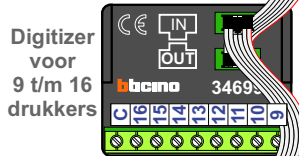

— = systeemkabel
 Bij andere getwiste kabel 66% afstand!
 Bij ongetwiste kabel max. 50 meter buitenpost naar videofoon.
 UTP op aanvraag.

BUS 2-DRAADS

Bij monteren/demonteren spanning eraf en voorkom defecten!

Haal de spanning van het systeem als je een digitizer monteert of demonteert

12 Vdc opener

DEURSTATION S-130V

nokjes connectoren wijzen naar elkaar

Max. 50 meter

Max. 100 meter systeemkabel tot laatste videofoon

Max. 2 meter

Gebouw D
Gebouw E

N-waarde	Huisnummer	Switch ON	N-waarde	Huisnummer	Switch ON
7	14		1	2	
8	16		2	4	
9	18	X	3	6	
10	20		4	8	
11	22		5	10	
12	24		6	12	X
13	26				
14	28				
15	30	X			
16	32				
17	34				