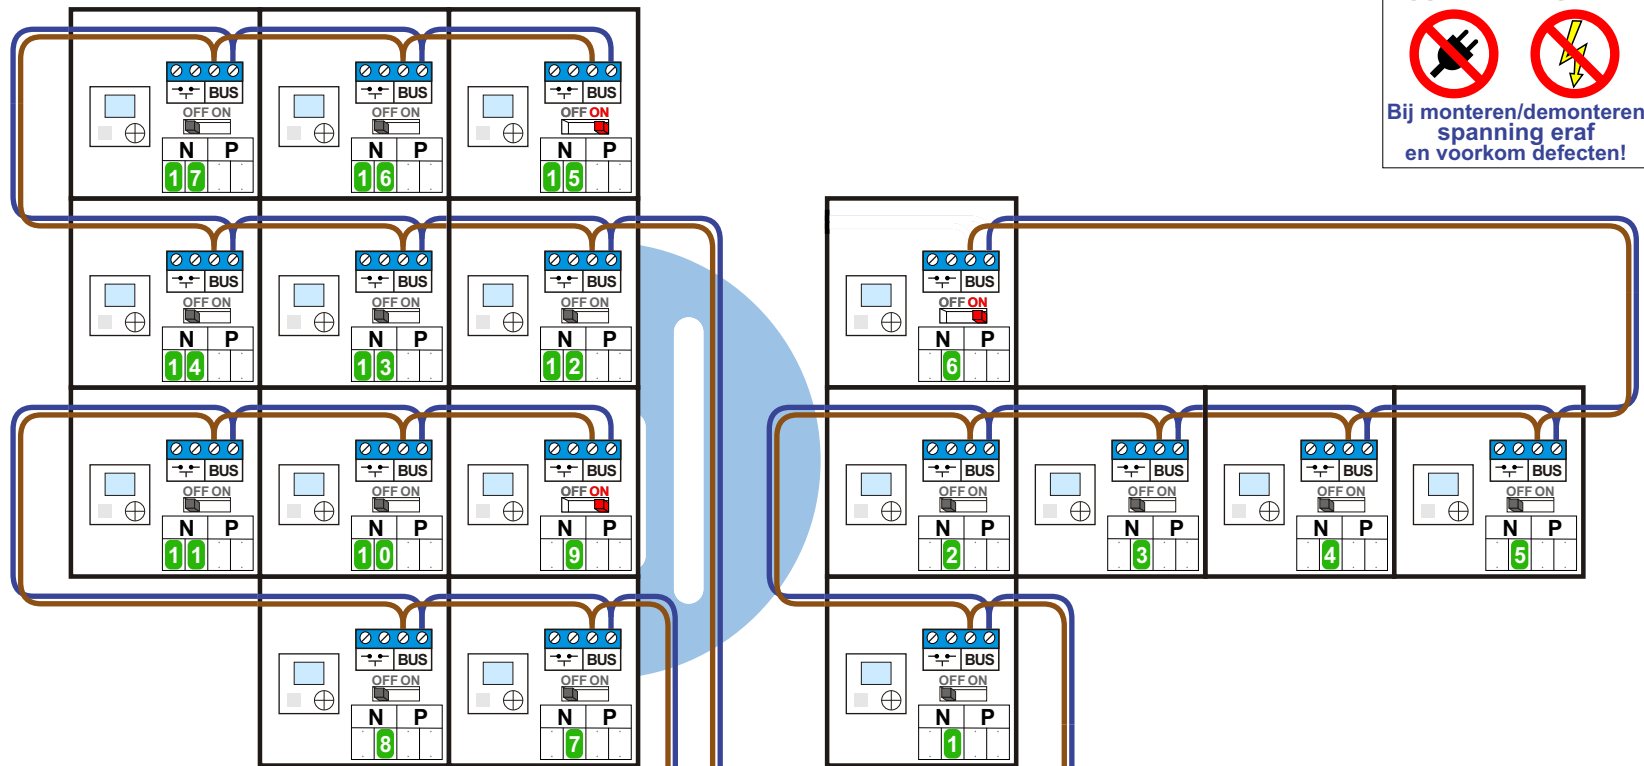

— = systeemkabel
 Bij andere getwiste kabel 66% afstand!
 Bij ongetwiste kabel max. 50 meter buitenpost naar videofoon.
 UTP op aanvraag.

BUS 2-DRAADS

Bij monteren/demonteren spanning eraf en voorkom defecten!

Haal de spanning van het systeem als je een digitizer monteert of demonteert

12 Vdc opener

DEURSTATION S-130V

nokjes connectoren wijzen naar elkaar

Max. 50 meter

Max. 100 meter systeemkabel tot laatste videofoon

Max. 2 meter

Gebouw D
Gebouw E

N-waarde	Huisnummer	Switch ON	N-waarde	Huisnummer	Switch ON
7	14		1	2	
8	16		2	4	
9	18	X	3	6	
10	20		4	8	
11	22		5	10	
12	24		6	12	X
13	26				
14	28				
15	30	X			
16	32				
17	34				