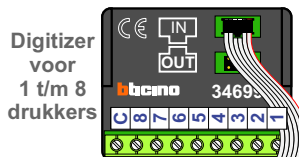

— = systeemkabel
 Bij andere getwiste kabel 66% afstand!
 Bij ongetwiste kabel max. 50 meter buitenpost naar videofoon.
 UTP op aanvraag.

BUS 2-DRAADS

Bij monteren/demonteren spanning eraf en voorkom defecten!

Haal de spanning van het systeem als je een digitizer monteert of demonteert

12 Vdc opener

DEURSTATION S-130V

nokjes connectoren wijzen naar elkaar

Max. 50 meter

Max. 100 meter systeemkabel tot laatste videofoon

Max. 2 meter

Gebouw D
Gebouw E

N-waarde	Huisnummer	Switch ON	N-waarde	Huisnummer	Switch ON
7	14		1	2	
8	16		2	4	
9	18	X	3	6	
10	20		4	8	
11	22		5	10	
12	24		6	12	X
13	26				
14	28				
15	30	X			
16	32				
17	34				