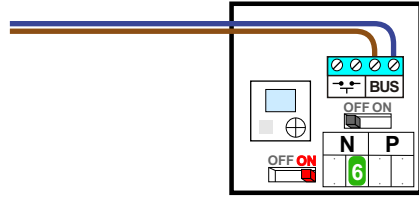

— = systeemkabel  
 Bij andere getwiste kabel **66%** afstand!  
 Bij ongetwiste kabel **max. 50 meter** buitenpost naar videofoon.  
 UTP op aanvraag.

Naar Pagina 2

Van Pagina 1

Van Pagina 1

Van Pagina 1