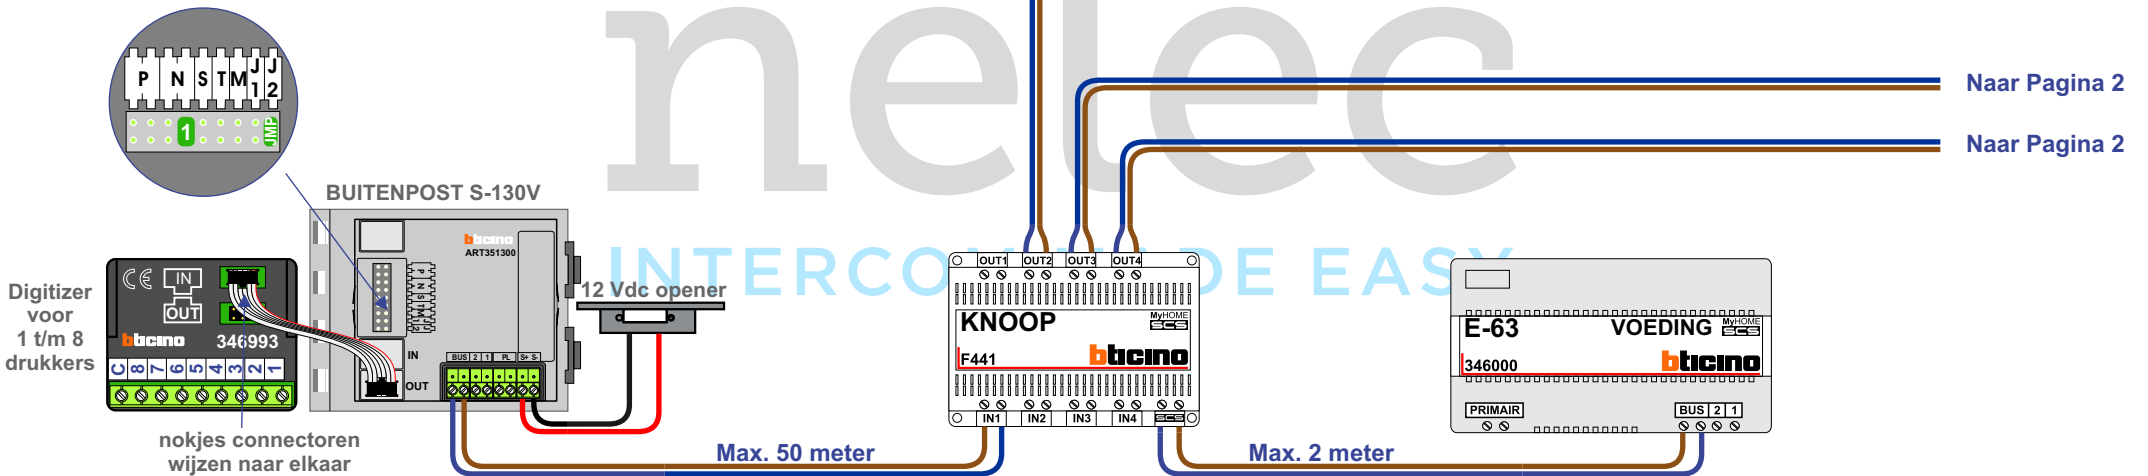

— = systeemkabel  
 Bij andere getwiste kabel **66%** afstand!  
 Bij ongetwiste kabel **max. 50 meter** buitenpost naar videofoon.  
 UTP op aanvraag.

Naar Pagina 2

Van Pagina 1

Van Pagina 1

Van Pagina 1

nelec  
 INTERCOM MADE EASY