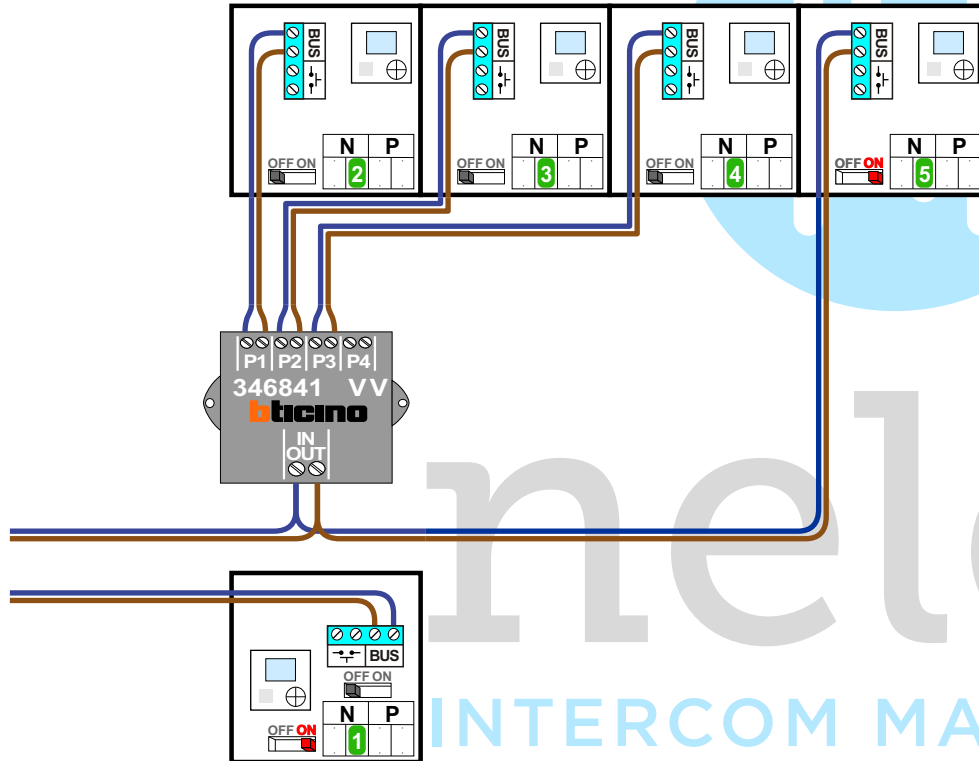

— = systeemkabel  
 Bij andere getwiste kabel **66%** afstand!  
 Bij ongetwiste kabel **max. 50 meter** buitenpost naar videofoon.  
 UTP op aanvraag.

Naar Pagina 2

Van Pagina 1

Van Pagina 1

Van Pagina 1

nelec  
 INTERCOM MADE EASY