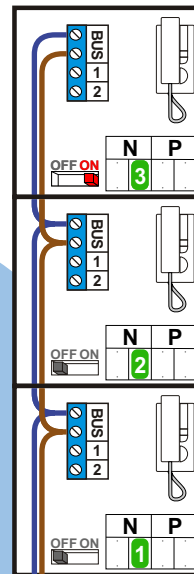

— = systeemkabel
 Bij kabel 2 x 1 mm²:
 180% afstand!
 Bij kabel 2 x 0,28 mm²:
 60% afstand!
 UTP op aanvraag.

Bij installaties zonder beeld maakt het niet uit *hoe* je de bus aansluit. De telefoons hoeven niet in serie en eindweerstand zijn niet nodig.

Max. 320 meter systeemkabel tot laatste deurtelefoon

nelec
INTERCOM MADE EASY