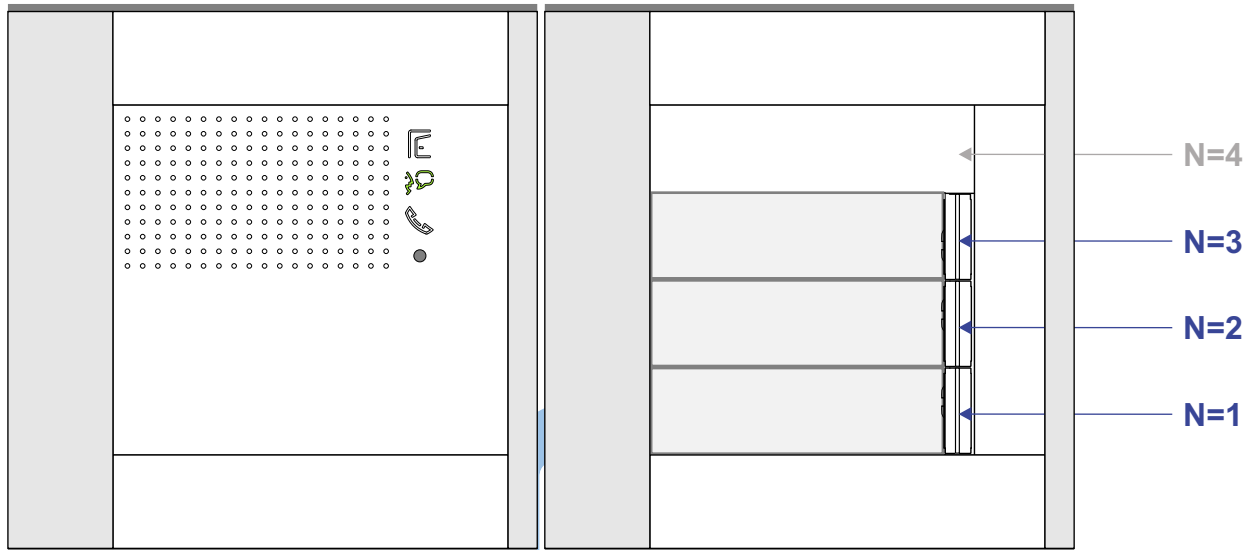

— = systeemkabel
 Bij kabel 2 x 1 mm²:
 180% afstand!
 Bij kabel 2 x 0,28 mm²:
 60% afstand!
 UTP op aanvraag.

Bij installaties zonder beeld maakt het niet uit *hoe* je de bus aansluit. De telefoons hoeven niet in serie en eindweerstand zijn niet nodig.

Max. 320 meter systeemkabel tot laatste deurtelefoon

nelec
INTERCOM MADE EASY