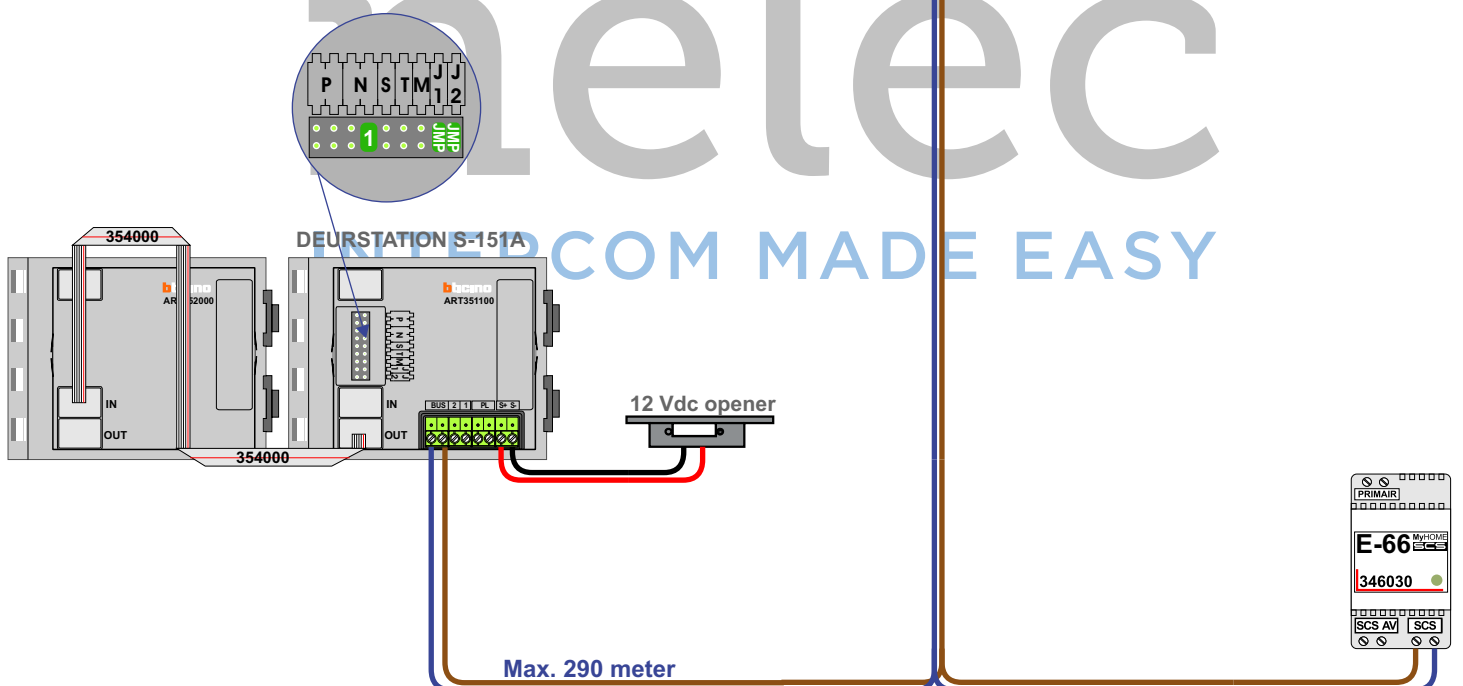

— = systeemkabel
 Bij kabel 2 x 1 mm²:
 180% afstand!
 Bij kabel 2 x 0,28 mm²:
 60% afstand!
 UTP op aanvraag.

Bij installaties zonder beeld maakt het niet uit *hoe* je de bus aansluit. De telefoons hoeven niet in serie en eindweerstand zijn niet nodig.

Max. 320 meter systeemkabel tot laatste deurtelefoon

nelec
INTERCOM MADE EASY