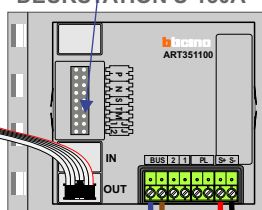

Max. 320 meter systeemkabel tot laatste deurtelefoon

nelec
INTERCOM MADE EASY

Pot.vrij contact
tbv deuropener

DEURSTATION S-130A

Digitizer
voor
1 t/m 8
drukkers

nokjes connectoren
wijzen naar elkaar

Max. 50 meter