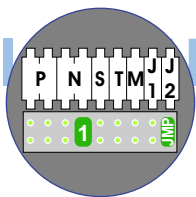

— = systeemkabel
 Bij kabel 2 x 1 mm²:
 180% afstand!
 Bij kabel 2 x 0,28 mm²:
 60% afstand!
 UTP op aanvraag.

Bij installaties zonder beeld maakt het niet uit hoe je de bus aansluit. De telefoons hoeven niet in serie en eindweerstand zijn niet nodig.

Max. 320 meter systeemkabel tot laatste deurtelefoon

nelec
INTERCOM MADE EASY

Pot.vrij contact
tbv deuropener

DEURSTATION S-130A

Digitizer
voor
1 t/m 8
drukkers

nokjes connectoren
wijzen naar elkaar

Max. 50 meter