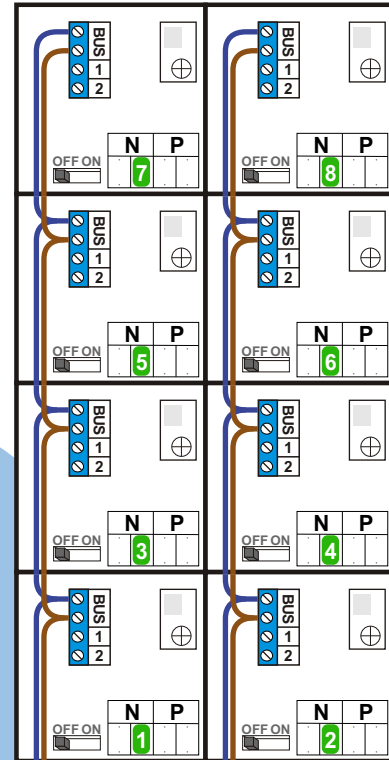

— = systeemkabel
 Bij kabel 2 x 1 mm²:
 180% afstand!
 Bij kabel 2 x 0,28 mm²:
 60% afstand!
 UTP op aanvraag.

Bij installaties zonder beeld maakt het niet uit hoe je de bus aansluit. De telefoons hoeven niet in serie en eindweerstand zijn niet nodig.

Max. 320 meter systeemkabel tot laatste deurtelefoon

nelec
INTERCOM MADE EASY

Pot.vrij contact
tbv deuropener

DEURSTATION S-130A

Digitizer
voor
1 t/m 8
drukkers

nokjes connectoren
wijzen naar elkaar

Max. 50 meter