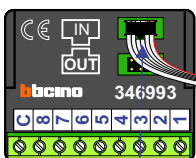

Max. 320 meter systeemkabel tot laatste deurtelefoon

nelec
INTERCOM MADE EASY

Pot.vrij contact
tbv deuropener

DEURSTATION S-130A

Digitizer
voor
1 t/m 8
drukkers

nokjes connectoren
wijzen naar elkaar

Max. 50 meter