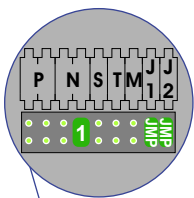

 = systeemkabel
 Bij kabel 2 x 1 mm²:
 180% afstand!
 Bij kabel 2 x 0,28 mm²:
 60% afstand!
 UTP op aanvraag.

Bij installaties zonder beeld maakt het niet uit hoe je de bus aansluit. De telefoons hoeven niet in serie en eindweerstand zijn niet nodig.

Max. 320 meter systeemkabel tot laatste deurtelefoon

DEURSTATION S-131A

Pot.vrij contact
 tbv deuropener

Max. 290 meter

nelec
 INTERCOM MADE EASY

nelec
INTERCOM MADE EASY