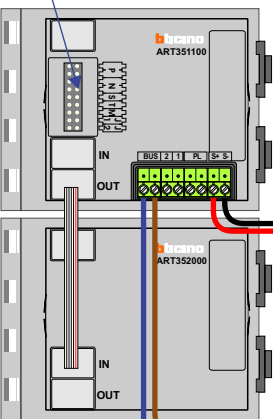

 = systeemkabel
 Bij kabel 2 x 1 mm²:
 180% afstand!
 Bij kabel 2 x 0,28 mm²:
 60% afstand!
 UTP op aanvraag.

Bij installaties zonder beeld maakt het niet uit hoe je de bus aansluit. De telefoons hoeven niet in serie en eindweerstand zijn niet nodig.

Max. 320 meter systeemkabel tot laatste deurtelefoon

DEURSTATION S-131A

Pot.vrij contact
 tbv deuropener

Max. 290 meter

nelec
 INTERCOM MADE EASY

nelec
INTERCOM MADE EASY