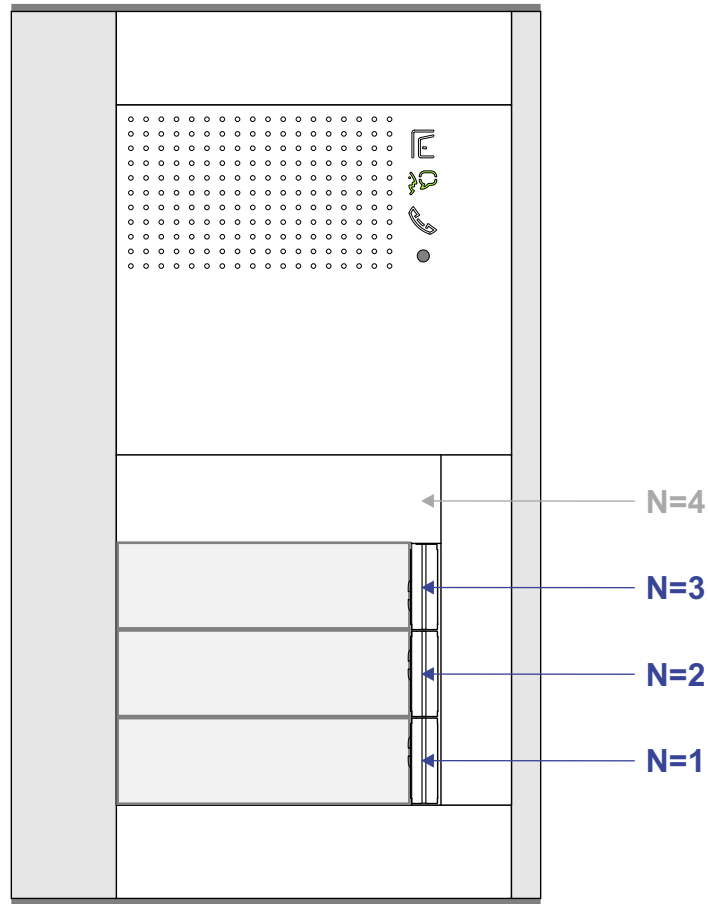

 = systeemkabel
 Bij kabel 2 x 1 mm²:
 180% afstand!
 Bij kabel 2 x 0,28 mm²:
 60% afstand!
 UTP op aanvraag.

Bij installaties zonder beeld maakt het niet uit hoe je de bus aansluit. De telefoons hoeven niet in serie en eindweerstand zijn niet nodig.

Max. 320 meter systeemkabel tot laatste deurtelefoon

DEURSTATION S-131A

Pot.vrij contact
 tbv deuropener

Max. 290 meter

nelec
 INTERCOM MADE EASY

nelec
INTERCOM MADE EASY