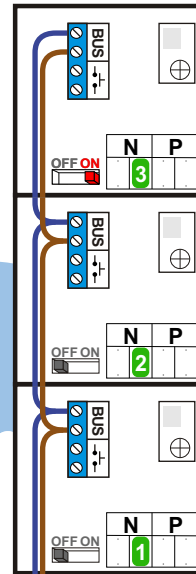

 = systeemkabel
 Bij kabel 2 x 1 mm²:
 180% afstand!
 Bij kabel 2 x 0,28 mm²:
 60% afstand!
 UTP op aanvraag.

Bij installaties zonder beeld maakt het niet uit hoe je de bus aansluit. De telefoons hoeven niet in serie en eindweerstand zijn niet nodig.

Max. 320 meter systeemkabel tot laatste deurtelefoon

DEURSTATION S-131A

Pot.vrij contact
 tbv deuropener

Max. 290 meter

nelec
 INTERCOM MADE EASY

nelec
INTERCOM MADE EASY