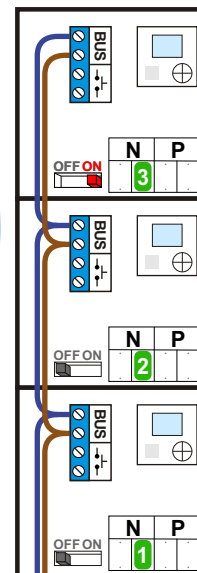

— = systeemkabel
 Bij andere getwiste kabel 66% afstand!
 Bij ongetwiste kabel max. 50 meter buitenpost naar videofoon.
 UTP op aanvraag.

M-40

De aders moeten echt **OP** de connector doorgelust worden!

nelec

INTERCOM MADE EASY

DEURSTATION S-131V

12 Vdc opener

Max. 50 meter

Max. 100 meter systeemkabel tot laatste videofoon

nelec
INTERCOM MADE EASY