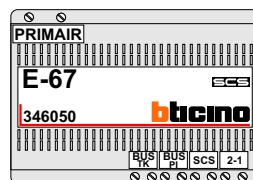

nelec

INTERCOM MADE EASY

DEURSTATION S-131V

12 Vdc opener

Max. 50 meter

Max. 100 meter systeemkabel tot laatste videofoon

nelec
INTERCOM MADE EASY