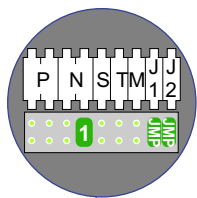

— = systeemkabel
 Bij andere getwiste kabel 66% afstand!
 Bij ongetwiste kabel max. 50 meter buitenpost naar videofoon.
 UTP op aanvraag.

M-40

De aders moeten echt **OP** de connector doorgelust worden!

nelec

INTERCOM MADE EASY

DEURSTATION S-131V

12 Vdc opener

Max. 50 meter

Max. 100 meter systeemkabel tot laatste videofoon

nelec
INTERCOM MADE EASY