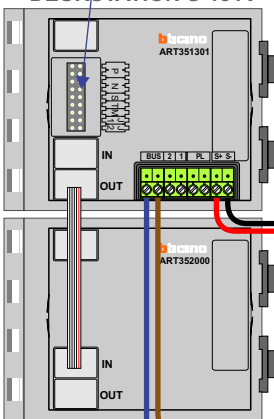

— = systeemkabel
 Bij andere getwiste kabel 66% afstand!
 Bij ongetwiste kabel max. 50 meter buitenpost naar videofoon.
 UTP op aanvraag.

M-40

De aders moeten echt **OP** de connector doorgelust worden!

nelec

INTERCOM MADE EASY

DEURSTATION S-131V

12 Vdc opener

Max. 50 meter

Max. 100 meter systeemkabel tot laatste videofoon

nelec
INTERCOM MADE EASY