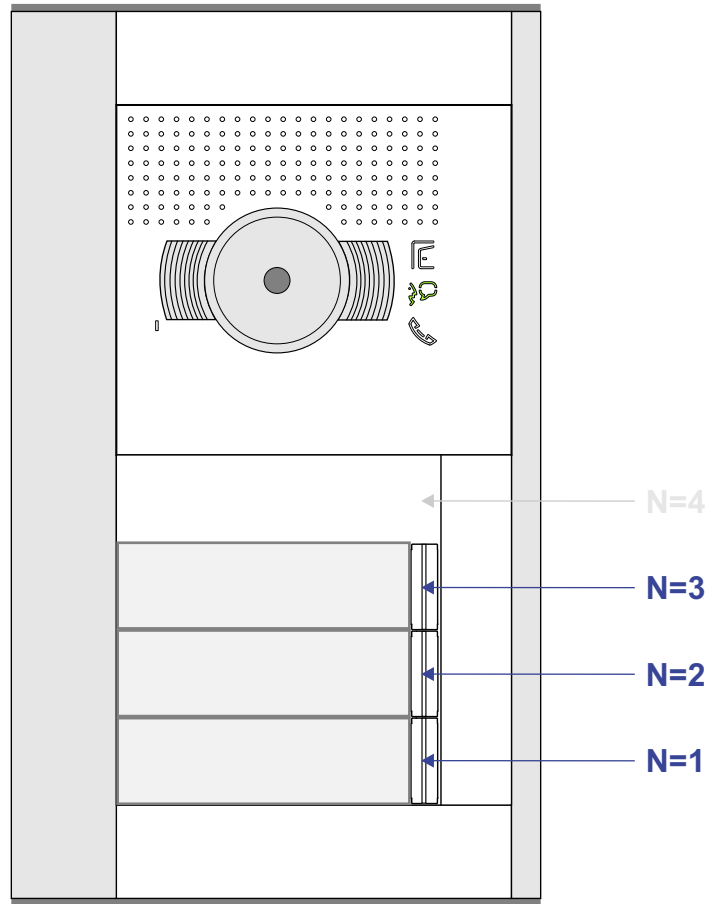

— = systeemkabel
 Bij andere getwiste kabel 66% afstand!
 Bij ongetwiste kabel max. 50 meter buitenpost naar videofoon.
 UTP op aanvraag.

M-40

De aders moeten echt **OP** de connector doorgelust worden!

nelec

INTERCOM MADE EASY

DEURSTATION S-131V

12 Vdc opener

Max. 50 meter

Max. 100 meter systeemkabel tot laatste videofoon

nelec
INTERCOM MADE EASY