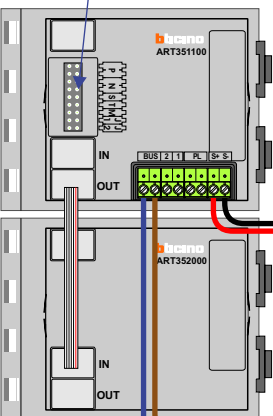

— = systeemkabel
 Bij kabel 2 x 1 mm²:
 180% afstand!
 Bij kabel 2 x 0,28 mm²:
 60% afstand!
 UTP op aanvraag.

Bij installaties zonder beeld maakt het niet uit *hoe* je de bus aansluit. De telefoons hoeven niet in serie en eindweerstand zijn niet nodig.

Max. 320 meter systeemkabel tot laatste deurtelefoon

DEURSTATION S-131A

Pot.vrij contact
 tbv deuropener

nelec
 INTERCOM MADE EASY

Max. 290 meter

nelec
INTERCOM MADE EASY