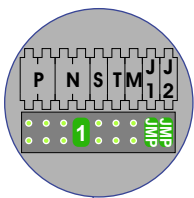

— = systeemkabel
 Bij kabel 2 x 1 mm²:
 180% afstand!
 Bij kabel 2 x 0,28 mm²:
 60% afstand!
 UTP op aanvraag.

Bij installaties zonder beeld maakt het niet uit *hoe* je de bus aansluit. De telefoons hoeven niet in serie en eindweerstand zijn niet nodig.

Max. 320 meter systeemkabel tot laatste deurtelefoon

DEURSTATION S-131A

Pot.vrij contact
 tbv deuropener

nelec
 INTERCOM MADE EASY

Max. 290 meter

nelec
INTERCOM MADE EASY