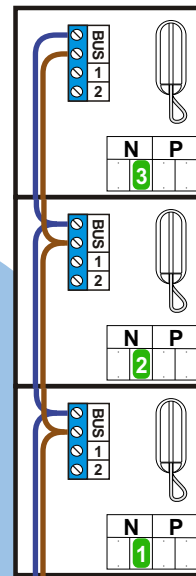

— = systeemkabel
 Bij kabel 2 x 1 mm²:
 180% afstand!
 Bij kabel 2 x 0,28 mm²:
 60% afstand!
 UTP op aanvraag.

Bij installaties zonder beeld maakt het niet uit *hoe* je de bus aansluit. De telefoons hoeven niet in serie en eindweerstand zijn niet nodig.

Max. 320 meter systeemkabel tot laatste deurtelefoon

DEURSTATION S-131A

Pot.vrij contact
 tbv deuropener

nelec
 INTERCOM MADE EASY

Max. 290 meter

nelec
INTERCOM MADE EASY