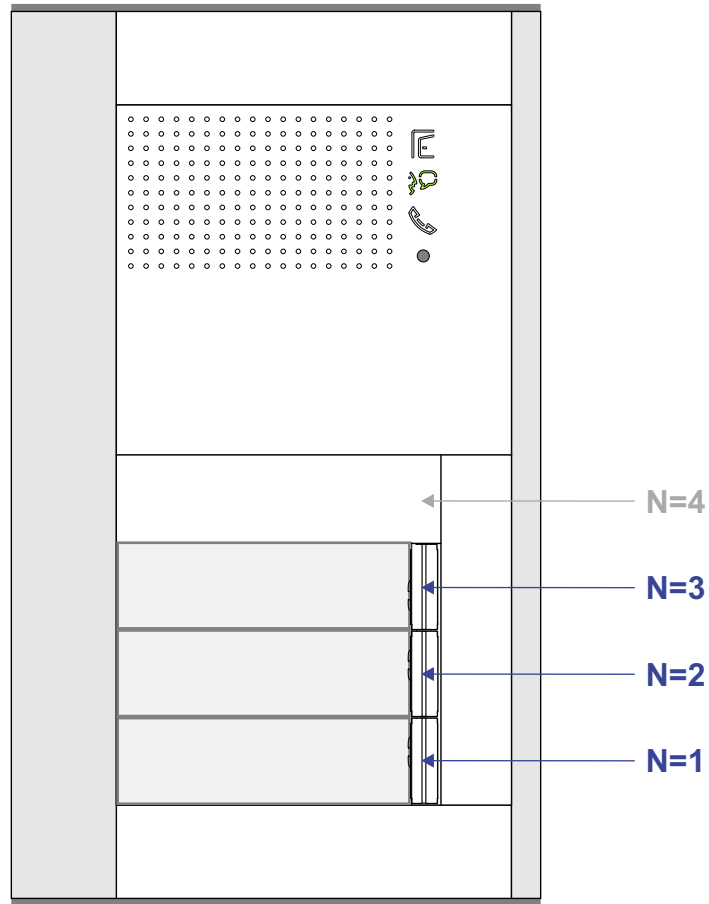

— = systeemkabel
 Bij kabel 2 x 1 mm²:
 180% afstand!
 Bij kabel 2 x 0,28 mm²:
 60% afstand!
 UTP op aanvraag.

Bij installaties zonder beeld maakt het niet uit *hoe* je de bus aansluit. De telefoons hoeven niet in serie en eindweerstand zijn niet nodig.

Max. 320 meter systeemkabel tot laatste deurtelefoon

DEURSTATION S-131A

Pot.vrij contact
 tbv deuropener

nelec
 INTERCOM MADE EASY

Max. 290 meter

nelec
INTERCOM MADE EASY