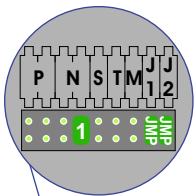

— = systeemkabel
 Bij kabel 2 x 1 mm²:
 180% afstand!
 Bij kabel 2 x 0,28 mm²:
 60% afstand!
 UTP op aanvraag.

BUS 2-DRAADS

Bij monteren/demonteren
 spanning eraf
 en voorkom defecten!

Bij installaties zonder
 beeld maakt het niet
 uit hoe je de bus
 aansluit. De telefoons
 hoeven niet in serie en
 eindweerstand zijn
 niet nodig.

Max. 100 meter systeem-
 kabel tot laatste deurvideo

Max. 290 meter

nelec
INTERCOM MADE EASY