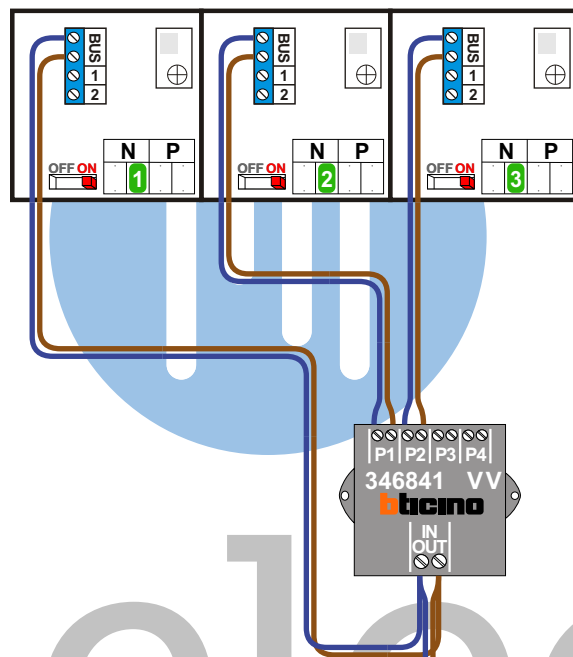

— = systeemkabel
 Bij kabel 2 x 1 mm²:
 180% afstand!
 Bij kabel 2 x 0,28 mm²:
 60% afstand!
 UTP op aanvraag.

BUS 2-DRAADS

Bij monteren/demonteren
 spanning eraf
 en voorkom defecten!

Bij installaties zonder
 beeld maakt het niet
 uit hoe je de bus
 aansluit. De telefoons
 hoeven niet in serie en
 eindweerstand zijn
 niet nodig.

Max. 100 meter systeem-
 kabel tot laatste deurvideo

Max. 290 meter

nelec
INTERCOM MADE EASY