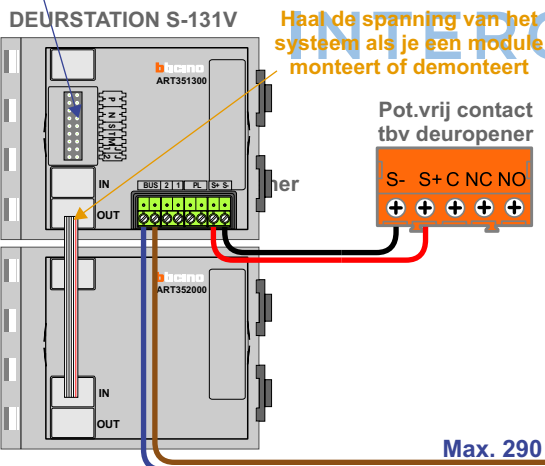

— = systeemkabel
 Bij kabel 2 x 1 mm²:
 180% afstand!
 Bij kabel 2 x 0,28 mm²:
 60% afstand!
 UTP op aanvraag.

BUS 2-DRAADS

Bij monteren/demonteren
 spanning eraf
 en voorkom defecten!

Bij installaties zonder
 beeld maakt het niet
 uit hoe je de bus
 aansluit. De telefoons
 hoeven niet in serie en
 eindweerstand zijn
 niet nodig.

Max. 100 meter systeem-
 kabel tot laatste deurvideo

Max. 290 meter

nelec
INTERCOM MADE EASY