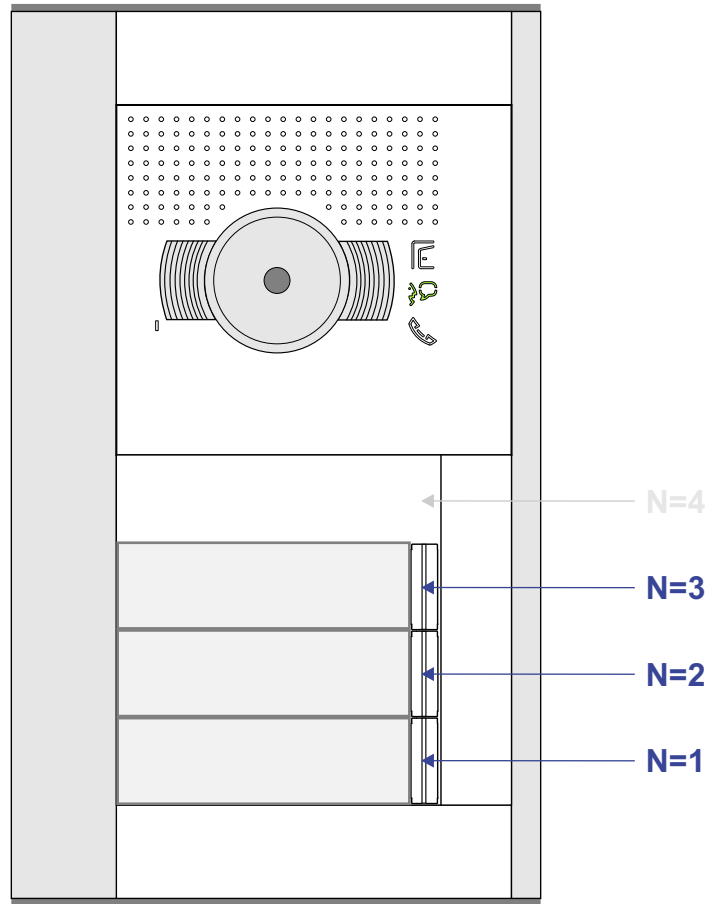

— = systeemkabel
 Bij kabel 2 x 1 mm²:
 180% afstand!
 Bij kabel 2 x 0,28 mm²:
 60% afstand!
 UTP op aanvraag.

BUS 2-DRAADS

Bij monteren/demonteren
 spanning eraf
 en voorkom defecten!

Bij installaties zonder
 beeld maakt het niet
 uit hoe je de bus
 aansluit. De telefoons
 hoeven niet in serie en
 eindweerstand zijn
 niet nodig.

Max. 100 meter systeem-
 kabel tot laatste deurvideo

Max. 290 meter

nelec
INTERCOM MADE EASY