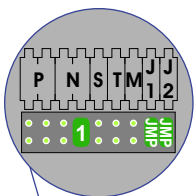

**— = systeemkabel**  
 Bij kabel 2 x 1 mm<sup>2</sup>:  
 180% afstand!  
 Bij kabel 2 x 0,28 mm<sup>2</sup>:  
 60% afstand!  
 UTP op aanvraag.

Bij installaties zonder beeld maakt het niet uit *hoe* je de bus aansluit. De telefoons hoeven niet in serie en eindweerstand zijn niet nodig.

Max. 320 meter systeemkabel tot laatste deurtelefoon

DEURSTATION S-131A

Pot.vrij contact  
 tbv deuropener

Max. 290 meter

nelec  
INTERCOM MADE EASY