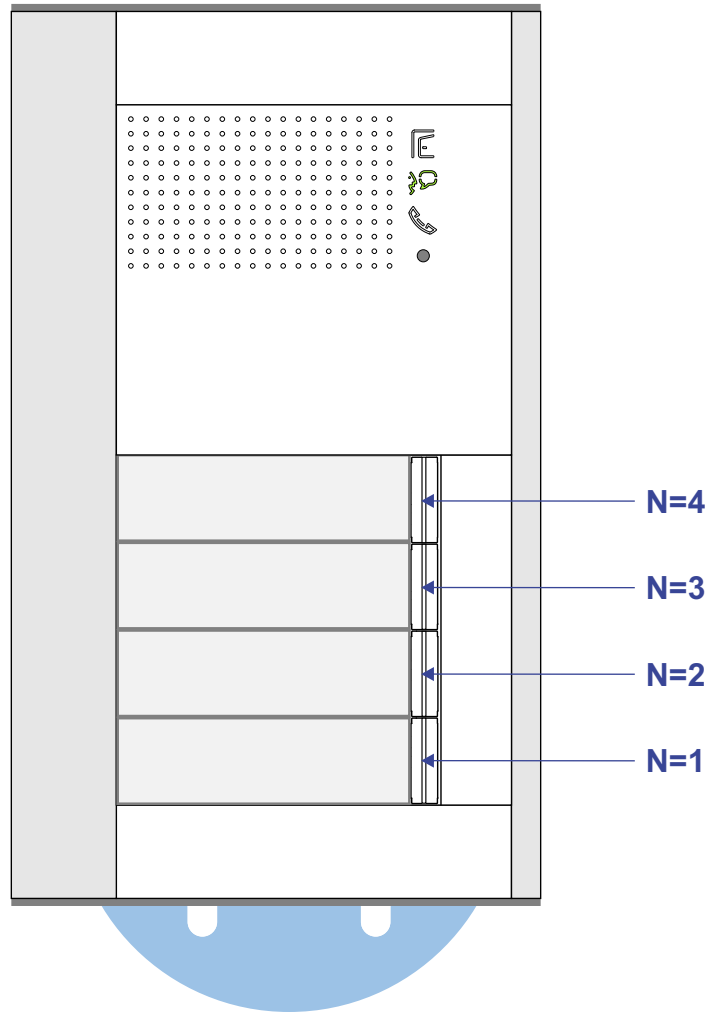

**— = systeemkabel**  
 Bij kabel 2 x 1 mm<sup>2</sup>:  
 180% afstand!  
 Bij kabel 2 x 0,28 mm<sup>2</sup>:  
 60% afstand!  
 UTP op aanvraag.

Bij installaties zonder beeld maakt het niet uit *hoe* je de bus aansluit. De telefoons hoeven niet in serie en eindweerstand zijn niet nodig.

Max. 320 meter systeemkabel tot laatste deurtelefoon

DEURSTATION S-131A

Pot.vrij contact  
 tbv deuropener

Max. 290 meter

nelec  
INTERCOM MADE EASY