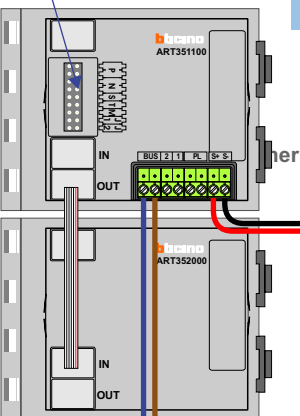

**— = systeemkabel**  
 Bij kabel 2 x 1 mm<sup>2</sup>:  
 180% afstand!  
 Bij kabel 2 x 0,28 mm<sup>2</sup>:  
 60% afstand!  
 UTP op aanvraag.

Bij installaties zonder beeld maakt het niet uit *hoe* je de bus aansluit. De telefoons hoeven niet in serie en eindweerstand zijn niet nodig.

Max. 320 meter systeemkabel tot laatste deurtelefoon

DEURSTATION S-131A

Pot.vrij contact  
 tbv deuropener

Max. 290 meter

nelec  
INTERCOM MADE EASY