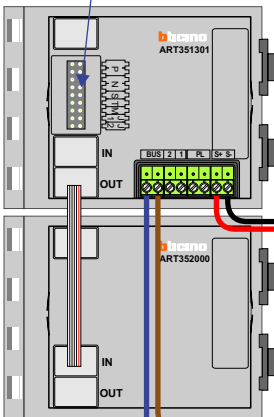

— = systeemkabel
 Bij andere getwiste kabel 66% afstand!
 Bij ongetwiste kabel max. 50 meter buitenpost naar videofoon.
 UTP op aanvraag.

M-40

De aders moeten echt **OP** de connector doorgelust worden!

nelec
INTERCOM MADE EASY

DEURSTATION S-131V

Pot.vrij contact tbv deuropener

Max. 50 meter

Max. 100 meter systeemkabel tot laatste videofoon

 = systeemkabel

Bij andere getwiste
kabel 66% afstand!
Bij ongetwiste kabel
max. 50 meter buiten-
post naar videofoon.
UTP op aanvraag.