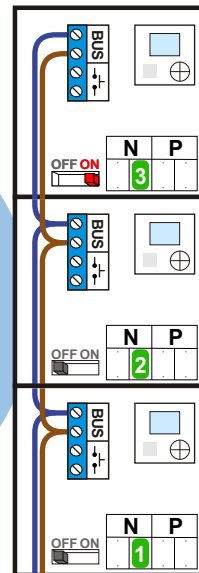

— = systeemkabel
 Bij andere getwiste kabel 66% afstand!
 Bij ongetwiste kabel max. 50 meter buitenpost naar videofoon.
 UTP op aanvraag.

M-40

De aders moeten echt **OP** de connector doorgelust worden!

nelec
INTERCOM MADE EASY

DEURSTATION S-131V

Pot.vrij contact tbv deuropener

Max. 50 meter

Max. 100 meter systeemkabel tot laatste videofoon

 = systeemkabel

Bij andere getwiste
kabel 66% afstand!
Bij ongetwiste kabel
max. 50 meter buiten-
post naar videofoon.
UTP op aanvraag.