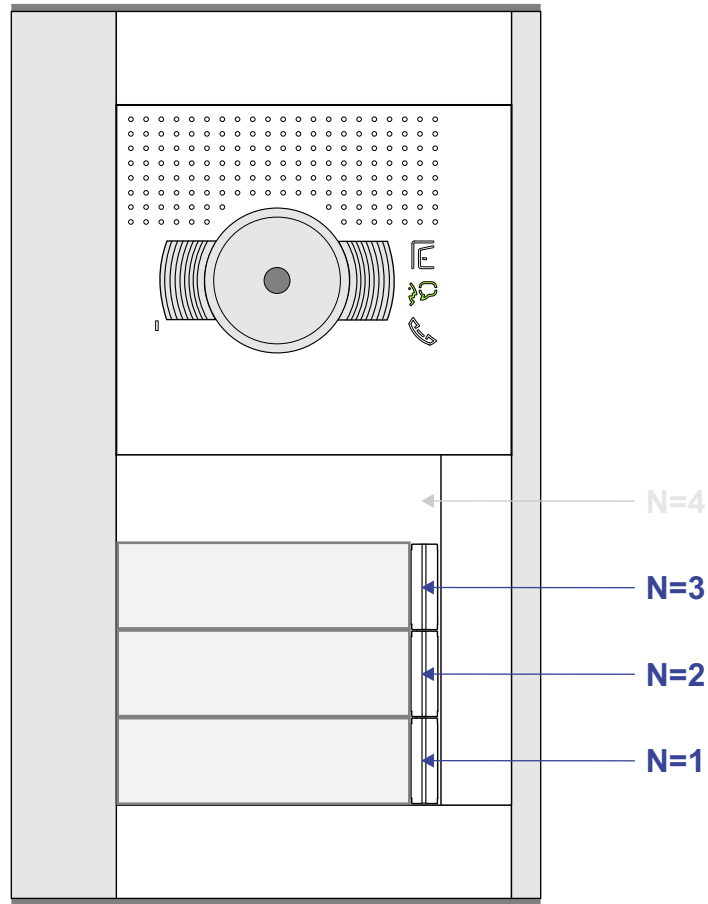

— = systeemkabel
 Bij andere getwiste kabel 66% afstand!
 Bij ongetwiste kabel max. 50 meter buitenpost naar videofoon.
 UTP op aanvraag.

M-40

De aders moeten echt **OP** de connector doorgelust worden!

nelec
INTERCOM MADE EASY

DEURSTATION S-131V

Pot.vrij contact tbv deuropener

Max. 50 meter

Max. 100 meter systeemkabel tot laatste videofoon

 = systeemkabel

Bij andere getwiste
kabel 66% afstand!
Bij ongetwiste kabel
max. 50 meter buiten-
post naar videofoon.
UTP op aanvraag.