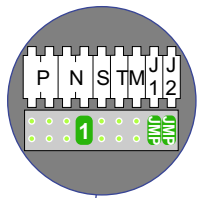

— = systeemkabel
 Bij andere getwiste kabel 66% afstand!
 Bij ongetwiste kabel max. 50 meter buitenpost naar videofoon.
 UTP op aanvraag.

M-40

De aders moeten echt **OP** de connector doorgelust worden!

nelec
INTERCOM MADE EASY

DEURSTATION S-131V

Pot.vrij contact tbv deuropener

Max. 50 meter

Max. 100 meter systeemkabel tot laatste videofoon

 = systeemkabel

Bij andere getwiste
kabel 66% afstand!
Bij ongetwiste kabel
max. 50 meter buiten-
post naar videofoon.
UTP op aanvraag.