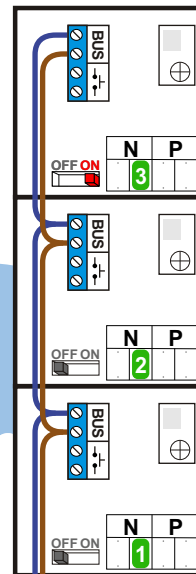

— — — = systeemkabel
 Bij kabel 2 x 1 mm²:
 180% afstand!
 Bij kabel 2 x 0,28 mm²:
 60% afstand!
 UTP op aanvraag.

BUS 2-DRAADS

Bij monteren/demonteren
 spanning eraf
 en voorkom defecten!

Bij installaties zonder
 beeld maakt het niet
 uit hoe je de bus
 aansluit. De telefoons
 hoeven niet in serie en
 eindweerstand zijn
 niet nodig.

Max. 320 meter systeem-
 kabel tot laatste deurtelefoon

DEURSTATION S-131A

Pot.vrij contact
 tbv deuropener

Max. 290 meter

nelec
INTERCOM MADE EASY