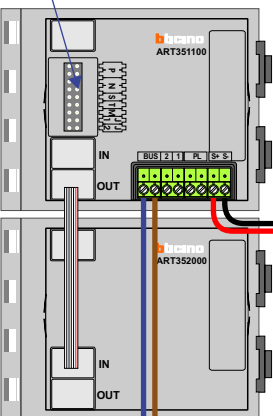

— — — = systeemkabel
 Bij kabel 2 x 1 mm²:
 180% afstand!
 Bij kabel 2 x 0,28 mm²:
 60% afstand!
 UTP op aanvraag.

BUS 2-DRAADS

Bij monteren/demonteren
 spanning eraf
 en voorkom defecten!

Bij installaties zonder
 beeld maakt het niet
 uit hoe je de bus
 aansluit. De telefoons
 hoeven niet in serie en
 eindweerstand zijn
 niet nodig.

Max. 320 meter systeem-
 kabel tot laatste deurtelefoon

DEURSTATION S-131A

Pot.vrij contact
 tbv deuropener

Max. 290 meter

nelec
INTERCOM MADE EASY