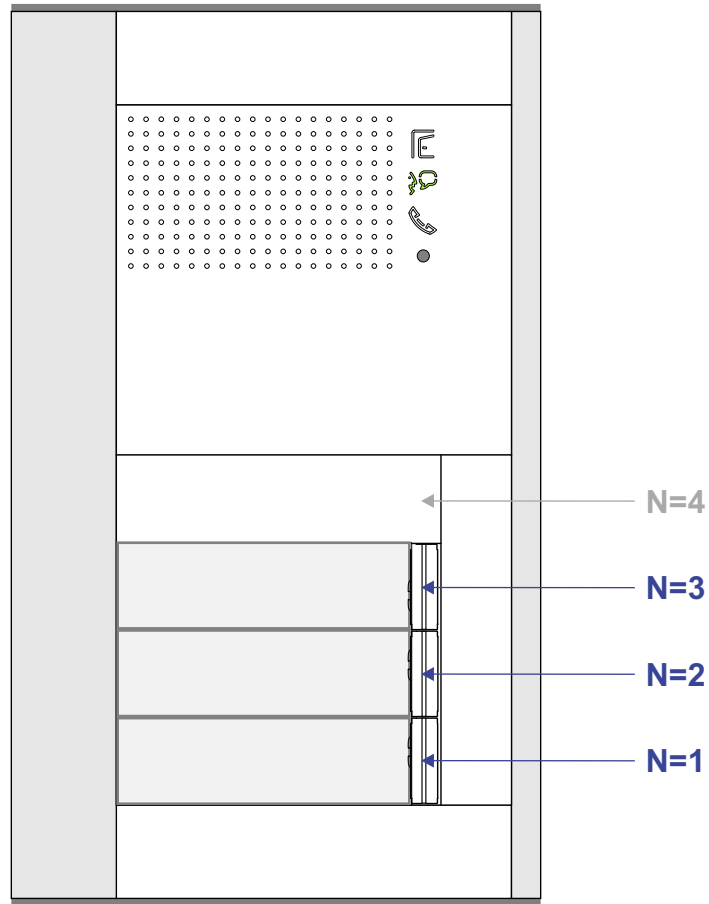

— — — = systeemkabel
 Bij kabel 2 x 1 mm²:
 180% afstand!
 Bij kabel 2 x 0,28 mm²:
 60% afstand!
 UTP op aanvraag.

BUS 2-DRAADS

Bij monteren/demonteren
 spanning eraf
 en voorkom defecten!

Bij installaties zonder
 beeld maakt het niet
 uit hoe je de bus
 aansluit. De telefoons
 hoeven niet in serie en
 eindweerstand zijn
 niet nodig.

Max. 320 meter systeem-
 kabel tot laatste deurtelefoon

DEURSTATION S-131A

Pot.vrij contact
 tbv deuropener

Max. 290 meter

nelec
INTERCOM MADE EASY