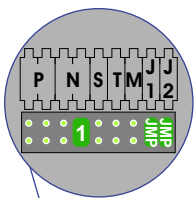

— — — = systeemkabel
 Bij kabel 2 x 1 mm²:
 180% afstand!
 Bij kabel 2 x 0,28 mm²:
 60% afstand!
 UTP op aanvraag.

BUS 2-DRAADS

Bij monteren/demonteren
 spanning eraf
 en voorkom defecten!

Bij installaties zonder
 beeld maakt het niet
 uit hoe je de bus
 aansluit. De telefoons
 hoeven niet in serie en
 eindweerstand zijn
 niet nodig.

Max. 320 meter systeem-
 kabel tot laatste deurtelefoon

DEURSTATION S-131A

Pot.vrij contact
 tbv deuropener

Max. 290 meter

nelec
INTERCOM MADE EASY