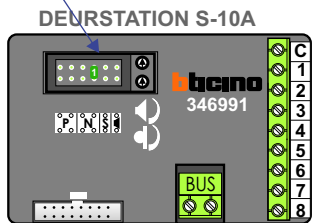

— = systeemkabel
 Bij andere getwiste kabel 66% afstand!
 Bij ongetwiste kabel max. 50 meter buitenpost naar videofoon.
 UTP op aanvraag.

VideoVerdeler

De aders moeten echt OP de klemmen doorgelust worden!

M-40

De aders moeten echt OP de connector doorgelust worden!

max. 3 meter coax
 kern coax
 mantel coax

Camera een eigen voeding geven!

Max. 100 meter

12 Vdc opener

Max. 100 meter systeemkabel tot laatste videofoon

naar pagina 2

van VV pagina 1

N-waarde	Huisnummer	Switch ON
1	15	
2	17	
3	19	
4	21	
5	23	
6	27	
7	29	
8	31	
9	33	X
10	35	
11	37	
12	39	
13	41	
14	43	X
15	45	
16	47	
17	49	X
18	51	X

nelec
INTERCOM MADE EASY