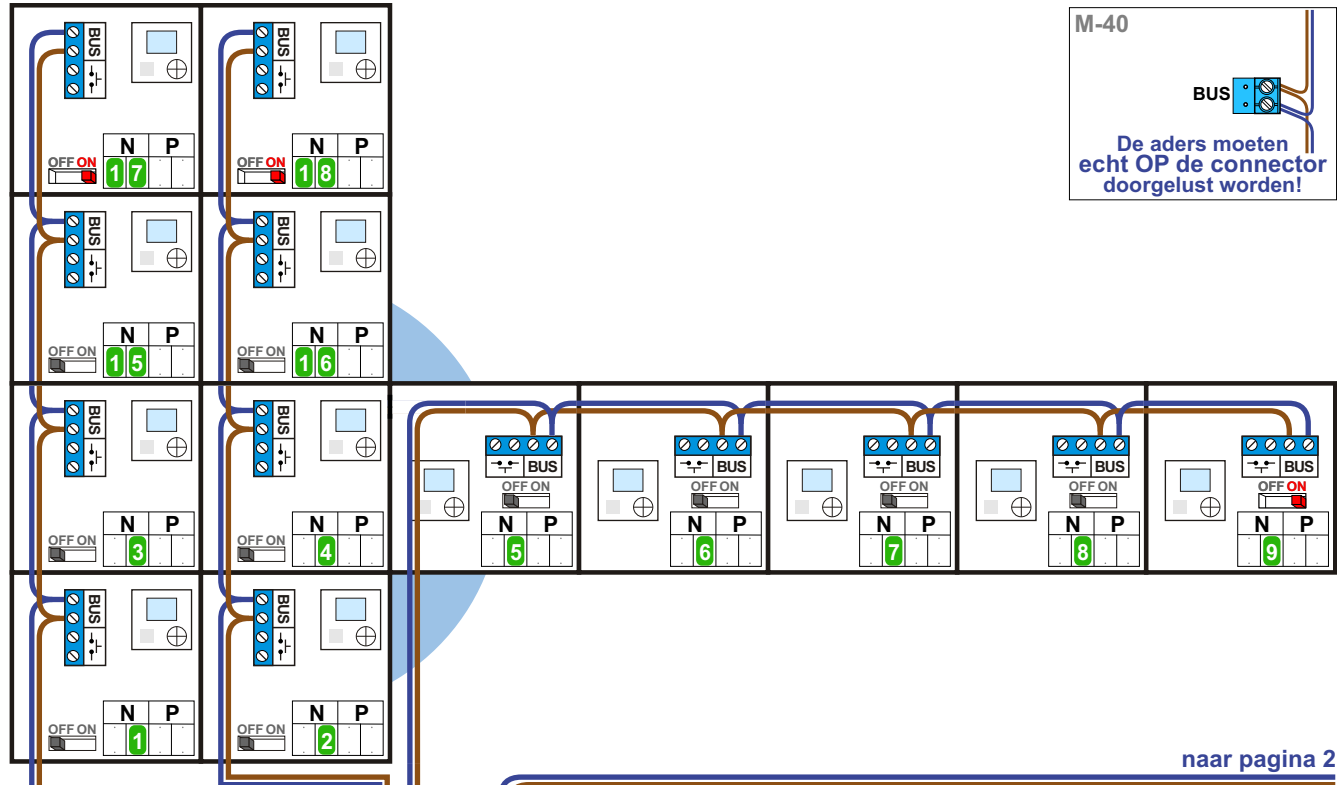

— = systeemkabel
 Bij andere getwiste kabel 66% afstand!
 Bij ongetwiste kabel max. 50 meter buitenpost naar videofoon.
 UTP op aanvraag.

VideoVerdeler

De aders moeten echt OP de klemmen doorgelust worden!

M-40

De aders moeten echt OP de connector doorgelust worden!

max. 3 meter coax
 kern coax
 mantel coax

Camera een eigen voeding geven!

Max. 100 meter

12 Vdc opener

Max. 100 meter systeemkabel tot laatste videofoon

naar pagina 2

van VV pagina 1

N-waarde	Huisnummer	Switch ON
1	15	
2	17	
3	19	
4	21	
5	23	
6	27	
7	29	
8	31	
9	33	X
10	35	
11	37	
12	39	
13	41	
14	43	X
15	45	
16	47	
17	49	X
18	51	X

nelec
INTERCOM MADE EASY