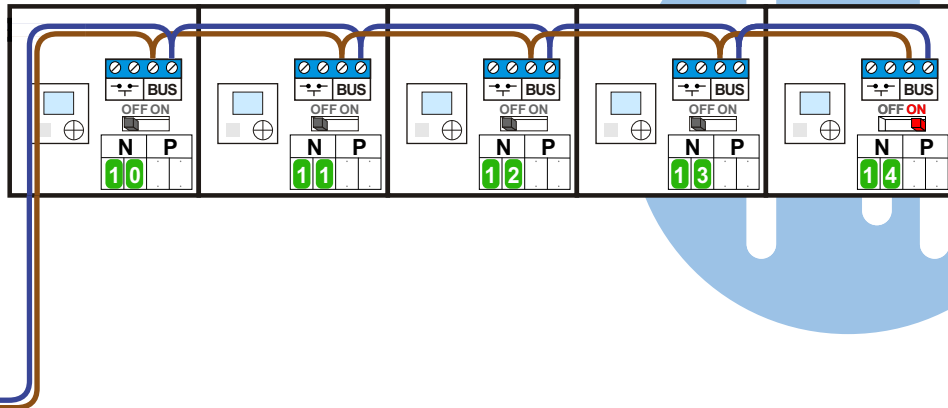

— = systeemkabel
 Bij andere getwiste kabel 66% afstand!
 Bij ongetwiste kabel max. 50 meter buitenpost naar videofoon.
 UTP op aanvraag.

VideoVerdeler

De aders moeten echt OP de klemmen doorgelust worden!

M-40

De aders moeten echt OP de connector doorgelust worden!

max. 3 meter coax
 kern coax
 mantel coax

Camera een eigen voeding geven!

Max. 100 meter

12 Vdc opener

Max. 100 meter systeemkabel tot laatste videofoon

naar pagina 2

van VV pagina 1

N-waarde	Huisnummer	Switch ON
1	15	
2	17	
3	19	
4	21	
5	23	
6	27	
7	29	
8	31	
9	33	X
10	35	
11	37	
12	39	
13	41	
14	43	X
15	45	
16	47	
17	49	X
18	51	X

nelec
INTERCOM MADE EASY