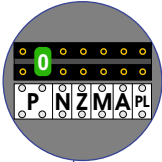

— = systeemkabel
 Bij andere getwiste kabel 66% afstand!
 Bij ongetwiste kabel max. 50 meter buitenpost naar videofoon.
 UTP op aanvraag.

VideoVerdeler

De aders moeten echt OP de klemmen doorgelust worden!

M-40

De aders moeten echt OP de connector doorgelust worden!

max. 3 meter coax
 kern coax
 mantel coax

Camera een eigen voeding geven!

Max. 100 meter

12 Vdc opener

Max. 100 meter systeemkabel tot laatste videofoon

naar pagina 2

van VV pagina 1

N-waarde	Huisnummer	Switch ON
1	15	
2	17	
3	19	
4	21	
5	23	
6	27	
7	29	
8	31	
9	33	X
10	35	
11	37	
12	39	
13	41	
14	43	X
15	45	
16	47	
17	49	X
18	51	X

nelec
INTERCOM MADE EASY