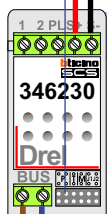

— = systeemkabel
 Bij andere getwiste kabel 66% afstand!
 Bij ongetwiste kabel max. 50 meter buitenpost naar videofoon.
 UTP op aanvraag.

VideoVerdeler

De aders moeten echt OP de klemmen doorgelust worden!

M-40

De aders moeten echt OP de connector doorgelust worden!

max. 3 meter coax
 kern coax
 mantel coax

Camera een eigen voeding geven!

Max. 100 meter

12 Vdc opener

Max. 100 meter systeemkabel tot laatste videofoon

naar pagina 2

van VV pagina 1

N-waarde	Huisnummer	Switch ON
1	15	
2	17	
3	19	
4	21	
5	23	
6	27	
7	29	
8	31	
9	33	X
10	35	
11	37	
12	39	
13	41	
14	43	X
15	45	
16	47	
17	49	X
18	51	X

nelec
INTERCOM MADE EASY