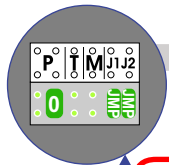

M-40

De aders moeten echt OP de connector doorgelust worden!

max. 3 meter coax
 kern coax
 mantel coax

Camera een eigen voeding geven!

Max. 100 meter

12 Vdc opener

Max. 100 meter systeemkabel tot laatste videofoon

naar pagina 2

van VV pagina 1

N-waarde	Huisnummer	Switch ON
1	15	
2	17	
3	19	
4	21	
5	23	
6	27	
7	29	
8	31	
9	33	X
10	35	
11	37	
12	39	
13	41	
14	43	X
15	45	
16	47	
17	49	X
18	51	X

nelec
INTERCOM MADE EASY