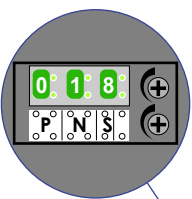

— = systeemkabel
 Bij andere getwiste kabel 66% afstand!
 Bij ongetwiste kabel max. 50 meter buitenpost naar videofoon.
 UTP op aanvraag.

VideoVerdeler

De aders moeten echt OP de klemmen doorgelust worden!

M-40

De aders moeten echt OP de connector doorgelust worden!

max. 3 meter coax
 kern coax
 mantel coax

Camera een eigen voeding geven!

Max. 100 meter

12 Vdc opener

Max. 100 meter systeemkabel tot laatste videofoon

naar pagina 2

van VV pagina 1

N-waarde	Huisnummer	Switch ON
1	15	
2	17	
3	19	
4	21	
5	23	
6	27	
7	29	
8	31	
9	33	X
10	35	
11	37	
12	39	
13	41	
14	43	X
15	45	
16	47	
17	49	X
18	51	X

nelec
INTERCOM MADE EASY