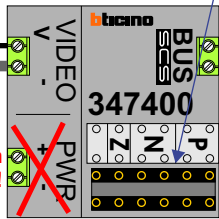

— = systeemkabel
 Bij andere getwiste kabel 66% afstand!
 Bij ongetwiste kabel max. 50 meter buitenpost naar videofoon.
 UTP op aanvraag.

VideoVerdeler

De aders moeten echt OP de klemmen doorgelust worden!

M-40

De aders moeten echt OP de connector doorgelust worden!

max. 3 meter coax
 kern coax
 mantel coax

Camera een eigen voeding geven!

Max. 100 meter

12 Vdc opener

Max. 100 meter systeemkabel tot laatste videofoon

naar pagina 2

van VV pagina 1

N-waarde	Huisnummer	Switch ON
1	15	
2	17	
3	19	
4	21	
5	23	
6	27	
7	29	
8	31	
9	33	X
10	35	
11	37	
12	39	
13	41	
14	43	X
15	45	
16	47	
17	49	X
18	51	X

nelec
INTERCOM MADE EASY