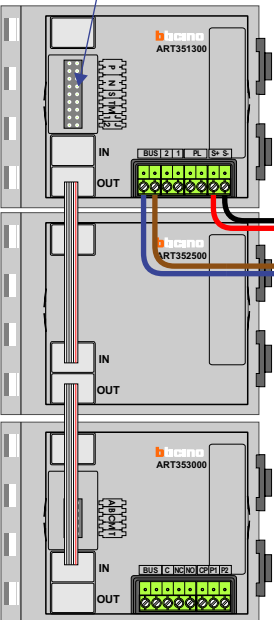

DEURSTATION S-140V

nelec
INTERCOM MADE EASY

12 Vdc opener

Max. 100 meter systeemkabel tot laatste videofoon

Max. 50 meter

— = systeemkabel
Bij andere getwiste kabel 66% afstand!
Bij ongetwiste kabel max. 50 meter buitenpost naar videofoon.
UTP op aanvraag.

N-waarde	Huisnummer	Switch ON
1	7	X
2	9	X
3	11	X
4	13	X
5	15	X
6	17	X
7	19	X
8	21	X
9	23	X
10	25	X
11	27	X
12	29	X
13	31	X
14	33	X
15	35	X

nelec
INTERCOM MADE EASY