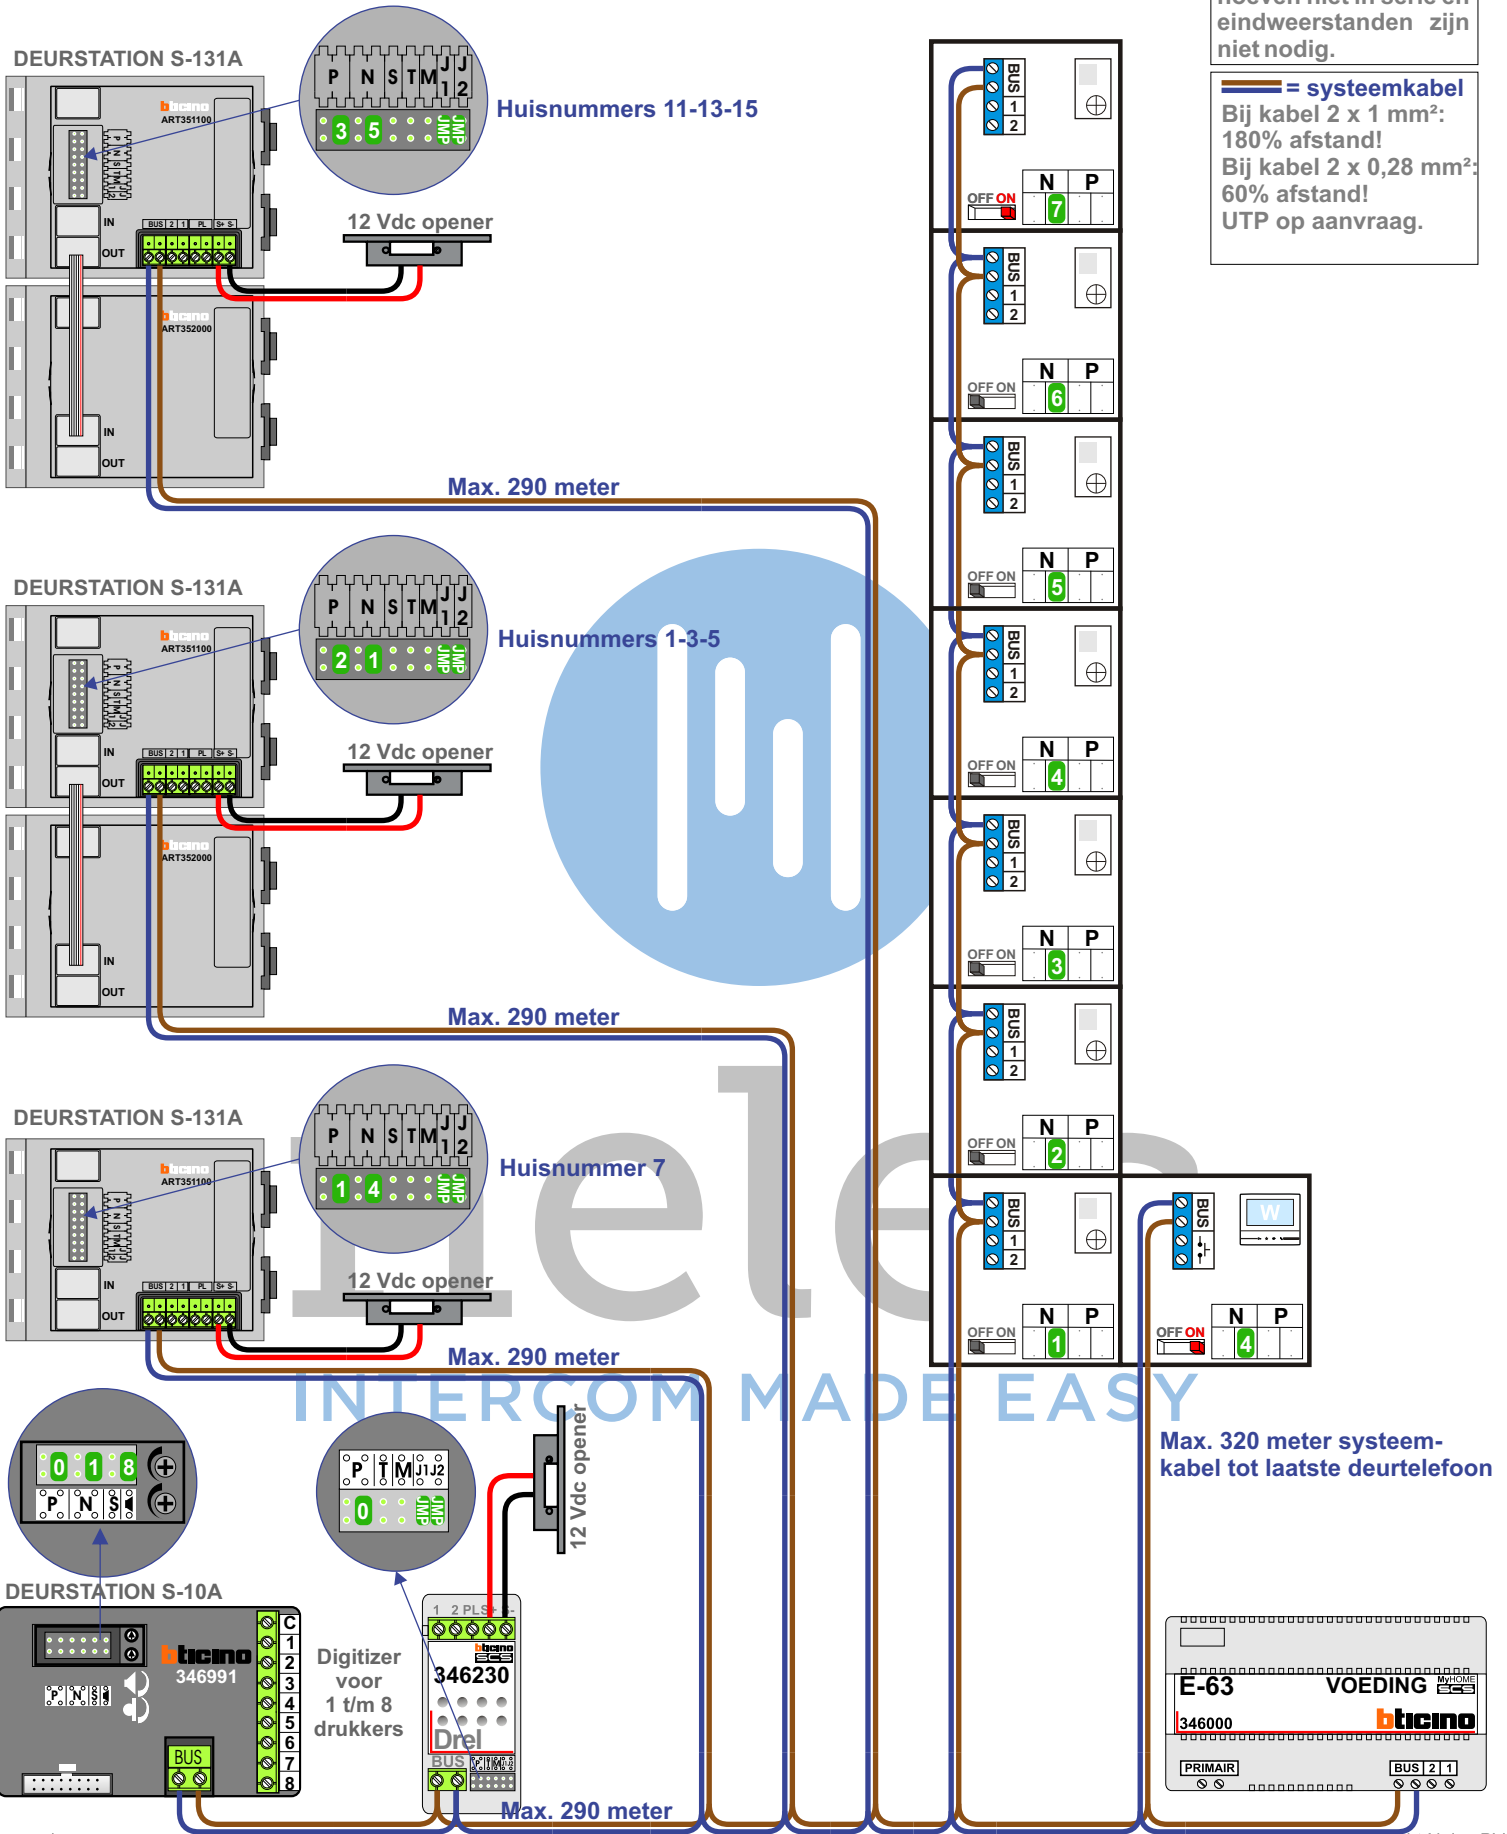

Bij installaties zonder beeld maakt het niet uit hoe je de bus aansluit. De telefoons hoeven niet in serie en eindweerstand zijn niet nodig.

— = systeemkabel
Bij kabel 2 x 1 mm²:
180% afstand!
Bij kabel 2 x 0,28 mm²:
60% afstand!
UTP op aanvraag.

N=1

N=4

N=3

N=2

N=1

n
INTE

C
EASY