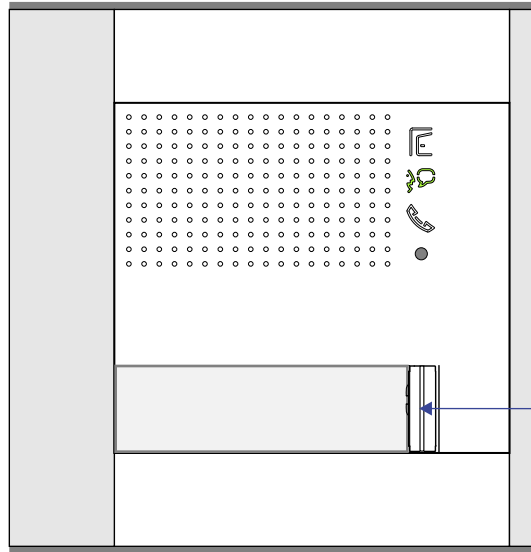

Bij installaties zonder beeld maakt het niet uit hoe je de bus aansluit. De telefoons hoeven niet in serie en eindweerstand zijn niet nodig.

— = systeemkabel
Bij kabel 2 x 1 mm²:
180% afstand!
Bij kabel 2 x 0,28 mm²:
60% afstand!
UTP op aanvraag.

N=1

N=4

N=3

N=2

N=1

n
INTE

C
EASY