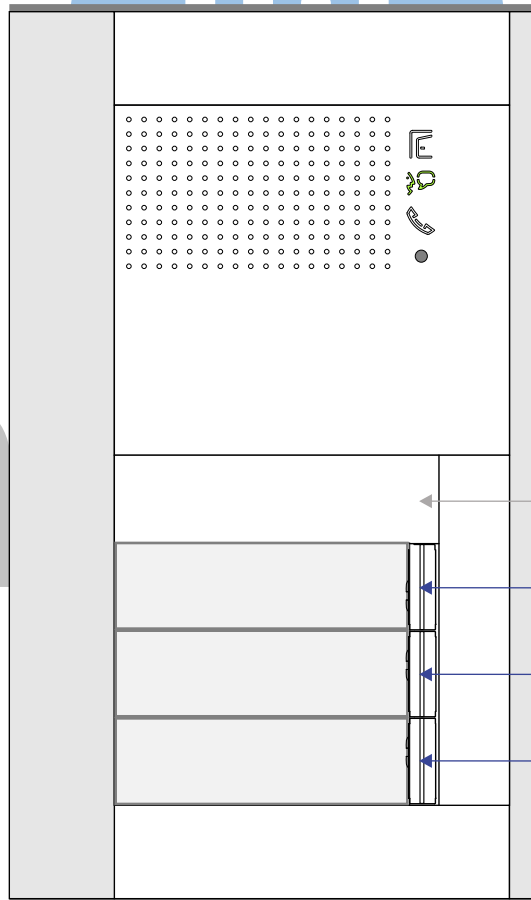

Bij installaties zonder beeld maakt het niet uit hoe je de bus aansluit. De telefoons hoeven niet in serie en eindweerstand zijn niet nodig.

— = systeemkabel
Bij kabel 2 x 1 mm²:
180% afstand!
Bij kabel 2 x 0,28 mm²:
60% afstand!
UTP op aanvraag.

N=1

N=4

N=3

N=2

N=1

n
INTE

C
EASY