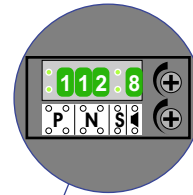

Verwijder bij deze JMP1 en JMP2

N=1 t/m 12

Digitizer voor 1 t/m 8 drukkers

Digitizer voor 9 t/m 16 drukkers

**nokje connector altijd binnenkant!**

12 Vdc opener

Max. 320 meter systeemkabel tot laatste deurtelefoon