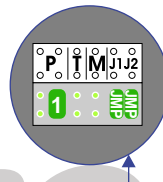

Verwijder bij deze JMP1 en JMP2

N=1 t/m 12

Digitizer voor 1 t/m 8 drukkers

Digitizer voor 9 t/m 16 drukkers

**nokje connector altijd binnenkant!**

12 Vdc opener

Max. 320 meter systeemkabel tot laatste deurtelefoon