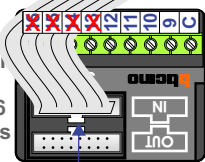

Verwijder bij deze JMP1 en JMP2

N=1 t/m 12

Digitizer voor 1 t/m 8 drukkers

Digitizer voor 9 t/m 16 drukkers

**nokje connector altijd binnenkant!**

12 Vdc opener

Max. 320 meter systeemkabel tot laatste deurtelefoon