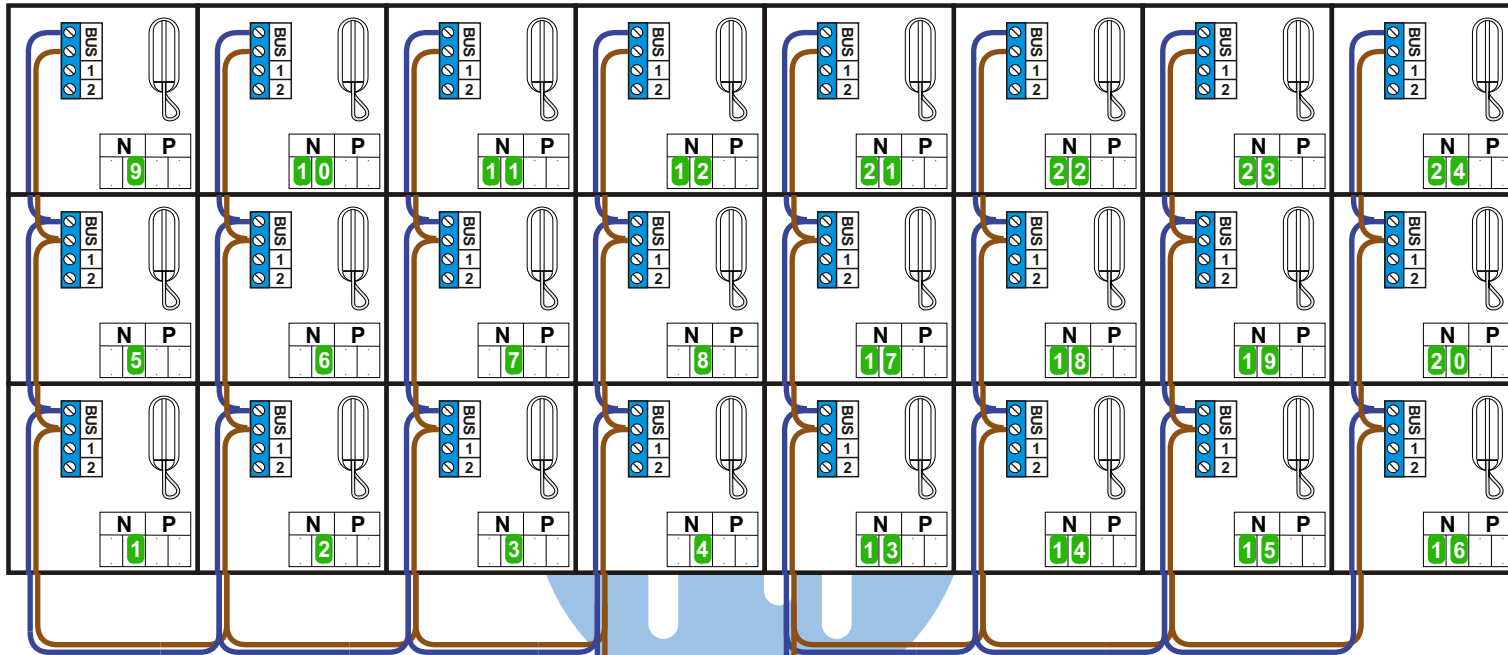

**— = systeemkabel**  
Bij andere getwiste kabel 66% afstand!  
Bij ongetwiste kabel max. 50 meter buiten-post naar videofoon.  
UTP op aanvraag.

Bij installaties zonder beeld maakt het niet uit hoe je de bus aansluit. De telefoons hoeven niet in serie en eindweerstand zijn niet nodig.

Verwijder bij deze JMP1 en JMP2

N=1 t/m 12

Digitizer voor 1 t/m 8 drukkers

Digitizer voor 9 t/m 16 drukkers

**nokje connector altijd binnenkant!**

12 Vdc opener

Max. 320 meter systeemkabel tot laatste deurtelefoon

N=13 t/m 24

Digitizer voor 1 t/m 8 drukkers

Digitizer voor 9 t/m 16 drukkers

**nokje connector altijd binnenkant!**

Max. 290 mtr.