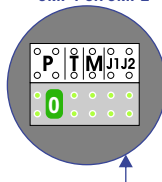

Verwijder bij deze JMP1 en JMP2

N=1 t/m 12

Digitizer voor 1 t/m 8 drukkers

Digitizer voor 9 t/m 16 drukkers

**nokje connector altijd binnenkant!**

12 Vdc opener

Max. 320 meter systeemkabel tot laatste deurtelefoon