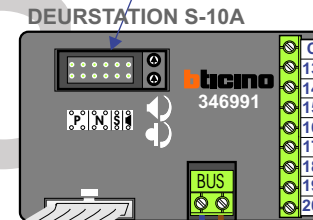

N=13 t/m 24

Digitizer voor 1 t/m 8 drukkers