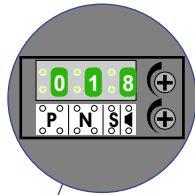

**— = systeemkabel**  
Bij andere getwiste kabel 66% afstand!  
Bij ongetwiste kabel max. 50 meter buiten-post naar videofoon.  
UTP op aanvraag.

Bij installaties zonder beeld maakt het niet uit hoe je de bus aansluit. De telefoons hoeven niet in serie en eindweerstand zijn niet nodig.

Verwijder bij deze JMP1 en JMP2

N=1 t/m 12

Digitizer voor 1 t/m 8 drukkers

Digitizer voor 9 t/m 16 drukkers

**nokje connector altijd binnenkant!**

12 Vdc opener

Max. 320 meter systeemkabel tot laatste deurtelefoon