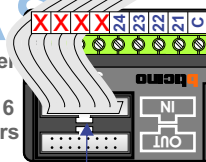

Digitizer voor 9 t/m 16 drukkers

nokje connector altijd binnenkant!

Max. 290 mtr.