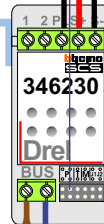

Verwijder bij deze JMP1 en JMP2

N=1 t/m 12

Digitizer voor 1 t/m 8 drukkers

Digitizer voor 9 t/m 16 drukkers

**nokje connector altijd binnenkant!**

12 Vdc opener

Max. 320 meter systeemkabel tot laatste deurtelefoon