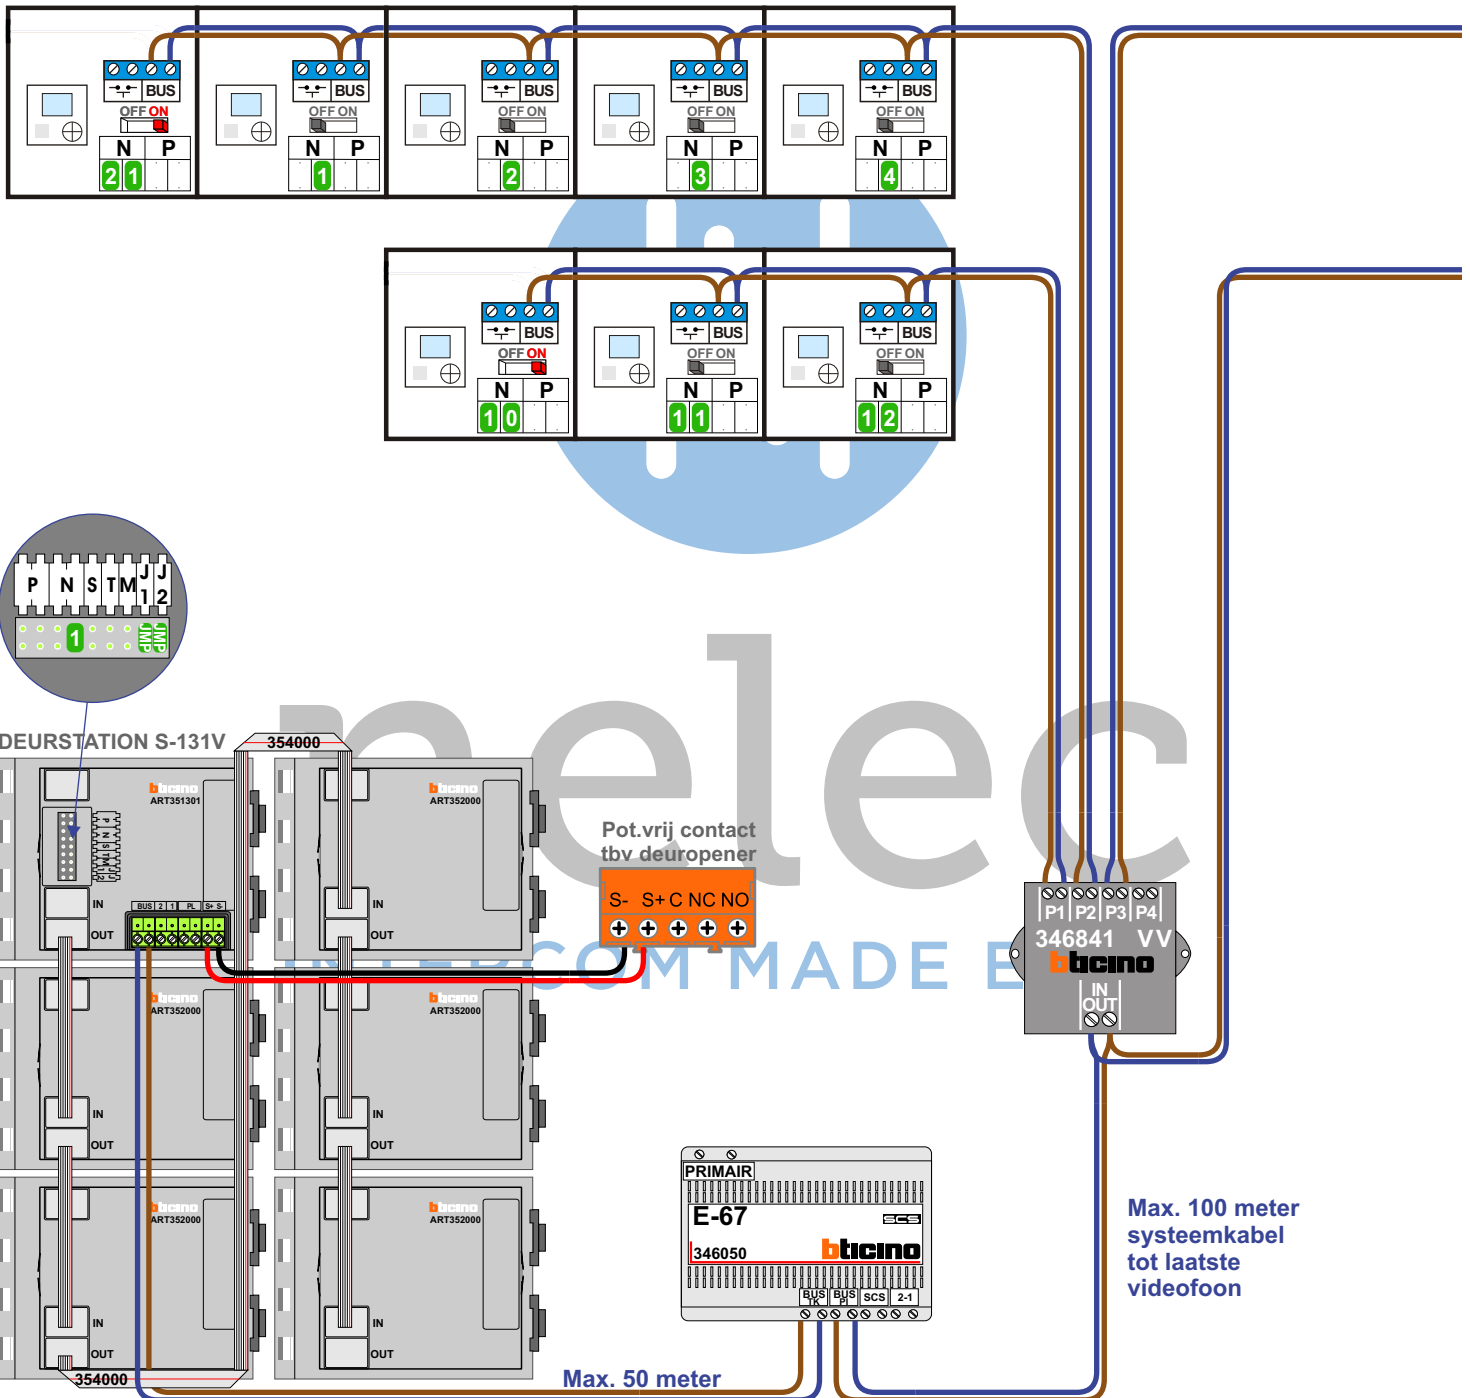

**— = systeemkabel**  
 Bij andere getwiste kabel 66% afstand!  
 Bij ongetwiste kabel max. 50 meter buitenpost naar videofoon.  
 UTP op aanvraag.

M-40  
  
 De aders moeten echt OP de connector doorgelust worden!

VideoVerdeler  
  
 De aders moeten echt OP de klemmen doorgelust worden!

Max. 100 meter systeemkabel tot laatste videofoon

Max. 50 meter

 = systeemkabel  
Bij andere getwiste kabel 66% afstand!  
Bij ongetwiste kabel max. 50 meter buitenpost naar videofoon.  
UTP op aanvraag.

nelec  
INTERCOM MADE EASY

N-waarde	Huisnummer	N-waarde	Huisnummer	N-waarde	Huisnummer
1	17	8	10	15	3
2	16	9	9	16	2
3	15	10	8	17	1
4	14	11	7	18	B6
5	13	12	6	19	B3
6	12	13	5	20	A5
7	11	14	4	21	B4