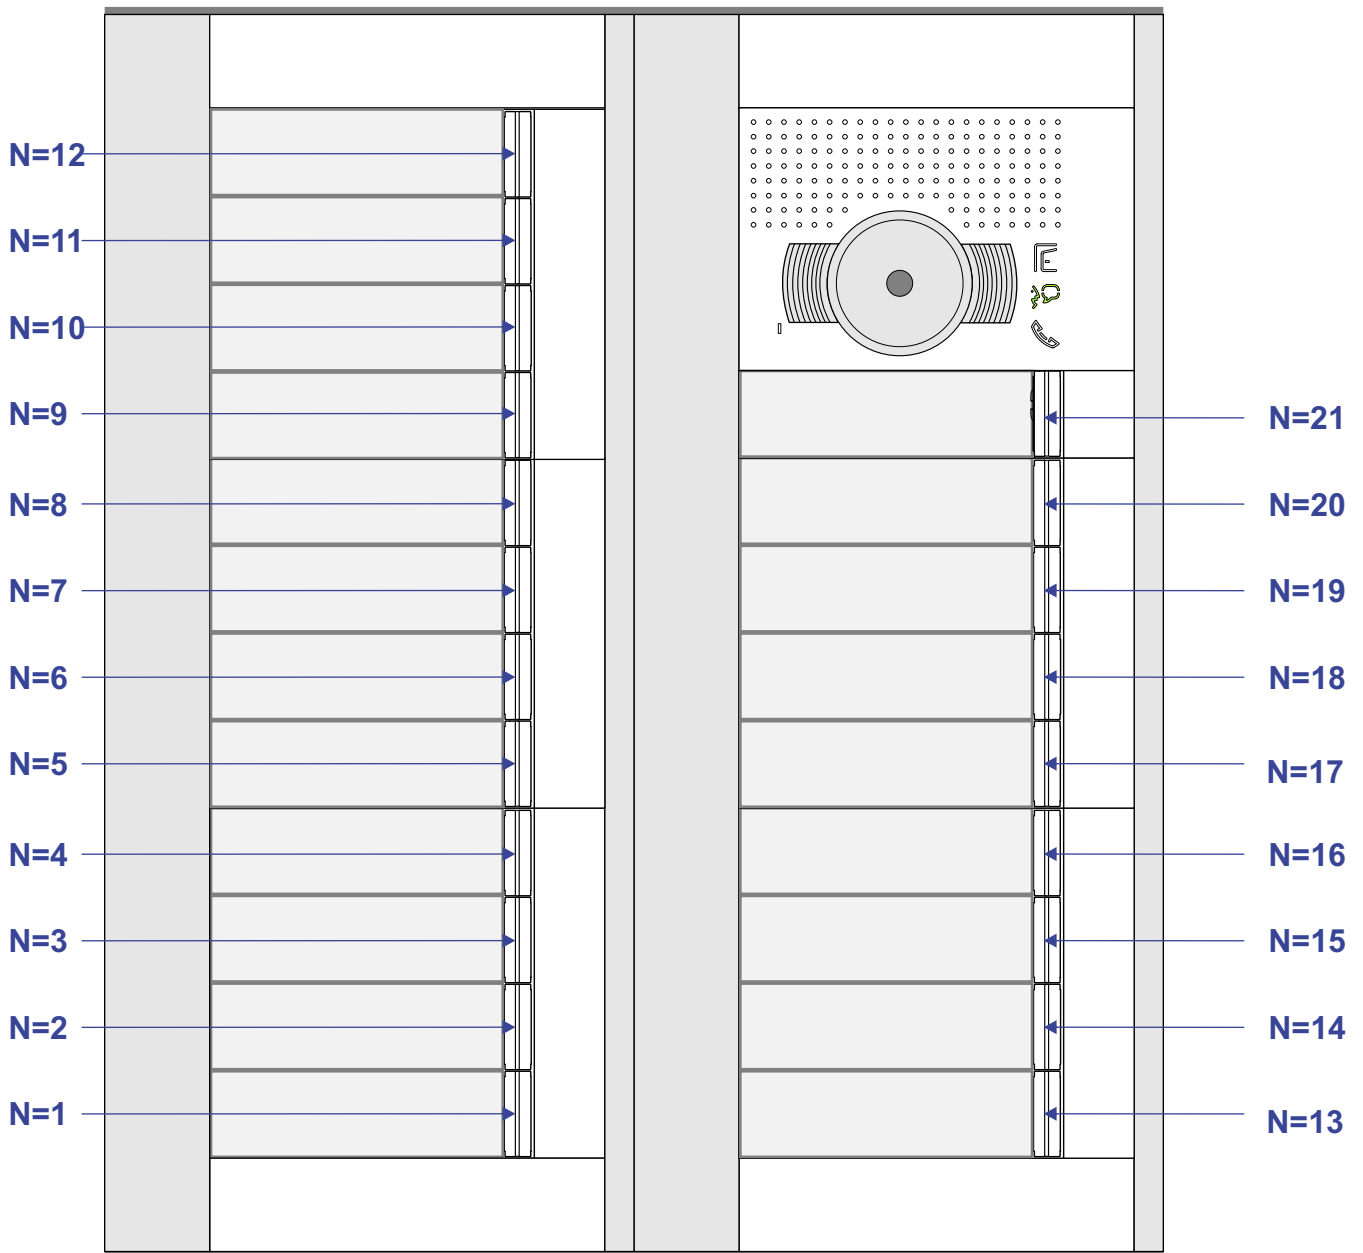

**— = systeemkabel**  
 Bij andere getwiste kabel 66% afstand!  
 Bij ongetwiste kabel max. 50 meter buitenpost naar videofoon.  
 UTP op aanvraag.

M-40  
  
 De aders moeten echt OP de connector doorgelust worden!

VideoVerdeler  
  
 De aders moeten echt OP de klemmen doorgelust worden!

Max. 100 meter systeemkabel tot laatste videofoon

Max. 50 meter

 = systeemkabel  
Bij andere getwiste kabel 66% afstand!  
Bij ongetwiste kabel max. 50 meter buitenpost naar videofoon.  
UTP op aanvraag.

nelec  
INTERCOM MADE EASY

N-waarde	Huisnummer	N-waarde	Huisnummer	N-waarde	Huisnummer
1	17	8	10	15	3
2	16	9	9	16	2
3	15	10	8	17	1
4	14	11	7	18	B6
5	13	12	6	19	B3
6	12	13	5	20	A5
7	11	14	4	21	B4