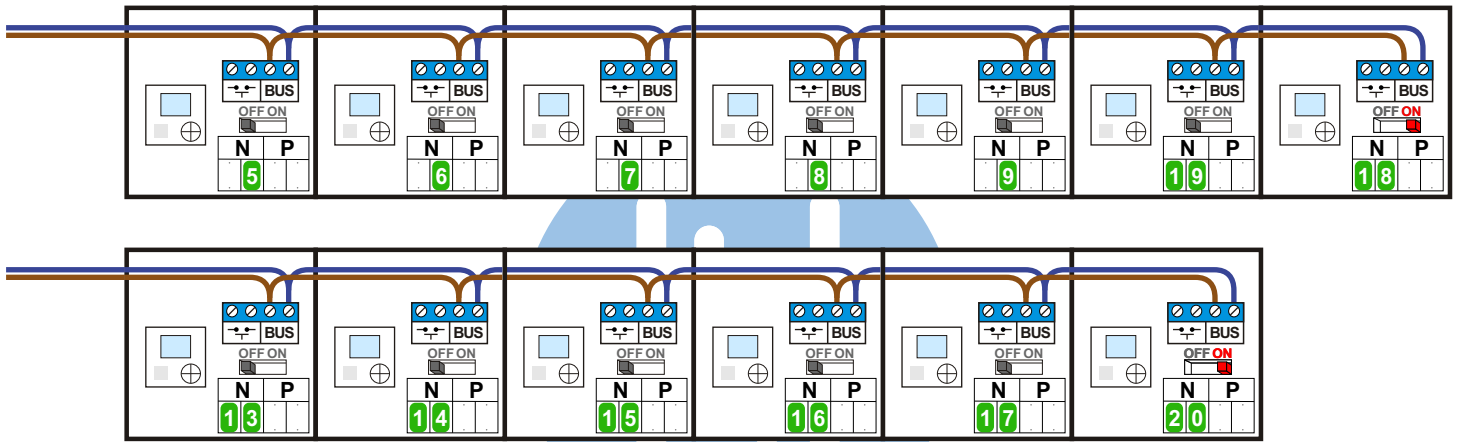

**— = systeemkabel**  
 Bij andere getwiste kabel 66% afstand!  
 Bij ongetwiste kabel max. 50 meter buitenpost naar videofoon.  
 UTP op aanvraag.

M-40  
  
 De aders moeten echt OP de connector doorgelust worden!

VideoVerdeler  
  
 De aders moeten echt OP de klemmen doorgelust worden!

Max. 100 meter systeemkabel tot laatste videofoon

Max. 50 meter

 = systeemkabel  
Bij andere getwiste kabel 66% afstand!  
Bij ongetwiste kabel max. 50 meter buitenpost naar videofoon.  
UTP op aanvraag.

nelec  
INTERCOM MADE EASY

N-waarde	Huisnummer	N-waarde	Huisnummer	N-waarde	Huisnummer
1	17	8	10	15	3
2	16	9	9	16	2
3	15	10	8	17	1
4	14	11	7	18	B6
5	13	12	6	19	B3
6	12	13	5	20	A5
7	11	14	4	21	B4