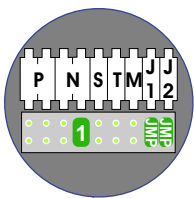

**— — — — = systeemkabel**  
 Bij andere getwiste kabel 66% afstand!  
 Bij ongetwiste kabel max. 50 meter buitenpost naar videofoon.  
 UTP op aanvraag.

**BUS 2-DRAADS**

Bij monteren/demonteren spanning eraf en voorkom defecten!

**M-40**

De aders moeten echt **OP** de connector doorgelust worden!

Haal de spanning van het systeem als je een module monteert of demonteert

nelec  
INTERCOM MADE EASY

Pot.vrij contact tbv deuropener

Max. 100 meter systeemkabel tot laatste videofoon

Max. 50 meter

nelec  
INTERCOM MADE EASY