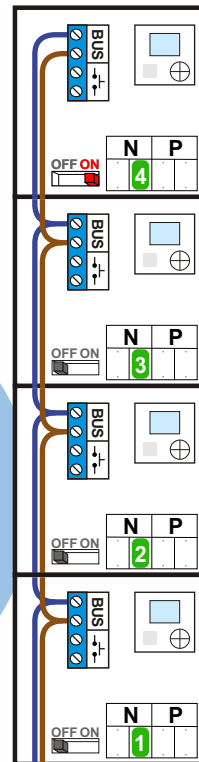

**— — — — = systeemkabel**  
 Bij andere getwiste kabel 66% afstand!  
 Bij ongetwiste kabel max. 50 meter buitenpost naar videofoon.  
 UTP op aanvraag.

**BUS 2-DRAADS**

Bij monteren/demonteren spanning eraf en voorkom defecten!

**M-40**

De aders moeten echt **OP** de connector doorgelust worden!

Haal de spanning van het systeem als je een module monteert of demonteert

nelec  
INTERCOM MADE EASY

Pot.vrij contact tbv deuropener

Max. 100 meter systeemkabel tot laatste videofoon

Max. 50 meter

nelec  
INTERCOM MADE EASY