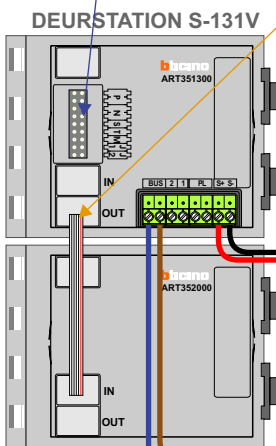

**M-40**

De aders moeten echt **OP** de connector doorgelust worden!

Haal de spanning van het systeem als je een module monteert of demonteert

nelec  
INTERCOM MADE EASY

Pot.vrij contact tbv deuropener

Max. 100 meter systeemkabel tot laatste videofoon

Max. 50 meter

nelec  
INTERCOM MADE EASY