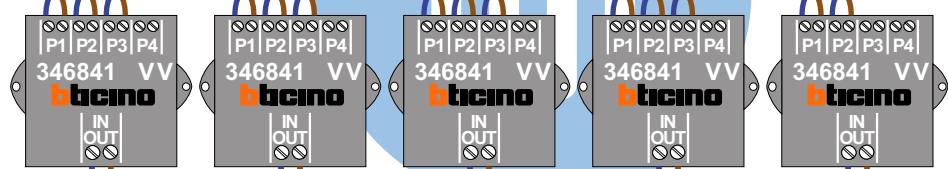

— = systeemkabel
Bij andere getwiste kabel 66% afstand!
Bij ongetwiste kabel max. 50 meter buitenpost naar videofoon.
UTP op aanvraag.

M-40
BUS
De aders moeten echt OP de connector doorgelust worden!

VideoVerdeler
De aders moeten echt OP de klemmen doorgelust worden!

DEURSTATION S-140V

nelec
INTERCOM MADE EASY

Max. 100 meter systeemkabel tot laatste videofoon

Max. 50 meter

N-waarde	Huisnummer	Switch ON
1	65	X
2	67	X
3	69	X
4	71	X
5	73	X
6	75	X
7	77	X
8	79	X
9	81	X
10	83	X
11	85	X
12	87	X
13	89	X
14	91	X
15	93	X