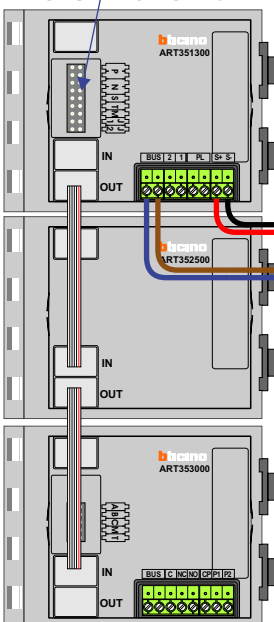

— = systeemkabel
Bij andere getwiste kabel 66% afstand!
Bij ongetwiste kabel max. 50 meter buitenpost naar videofoon.
UTP op aanvraag.

M-40
BUS
De aders moeten echt OP de connector doorgelust worden!

VideoVerdeler
De aders moeten echt OP de klemmen doorgelust worden!

DEURSTATION S-140V

nelec
INTERCOM MADE EASY

Max. 100 meter systeemkabel tot laatste videofoon

Max. 50 meter

N-waarde	Huisnummer	Switch ON
1	65	X
2	67	X
3	69	X
4	71	X
5	73	X
6	75	X
7	77	X
8	79	X
9	81	X
10	83	X
11	85	X
12	87	X
13	89	X
14	91	X
15	93	X