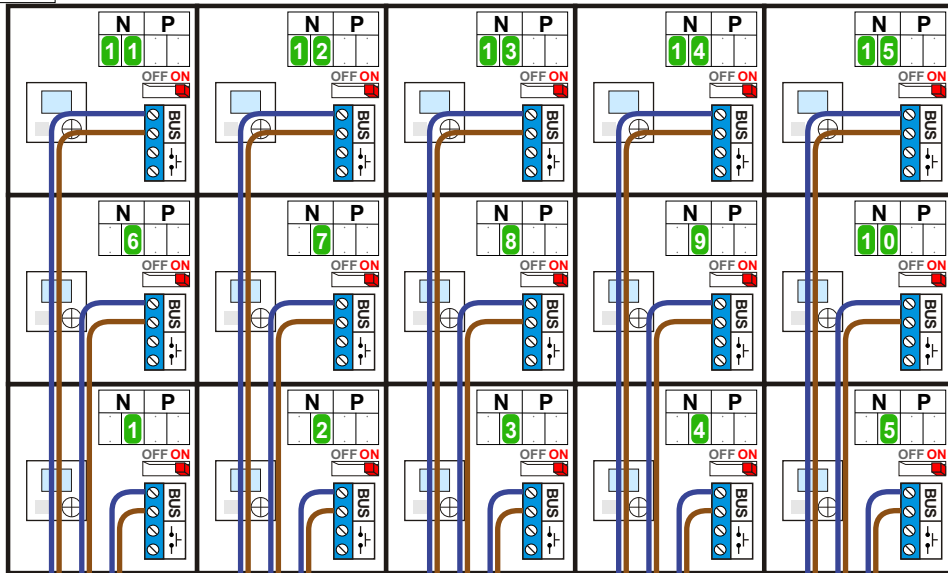

— = systeemkabel
Bij andere getwiste kabel 66% afstand!
Bij ongetwiste kabel max. 50 meter buitenpost naar videofoon.
UTP op aanvraag.

M-40
BUS
De aders moeten echt OP de connector doorgelust worden!

VideoVerdeler
De aders moeten echt OP de klemmen doorgelust worden!

DEURSTATION S-140V

nelec
INTERCOM MADE EASY

Max. 100 meter systeemkabel tot laatste videofoon

Max. 50 meter

N-waarde	Huisnummer	Switch ON
1	65	X
2	67	X
3	69	X
4	71	X
5	73	X
6	75	X
7	77	X
8	79	X
9	81	X
10	83	X
11	85	X
12	87	X
13	89	X
14	91	X
15	93	X