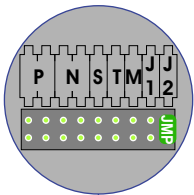

— = systeemkabel
Bij andere getwiste kabel 66% afstand!
Bij ongetwiste kabel max. 50 meter buitenpost naar videofoon.
UTP op aanvraag.

M-40
BUS
De aders moeten echt OP de connector doorgelust worden!

VideoVerdeler
De aders moeten echt OP de klemmen doorgelust worden!

DEURSTATION S-140V

nelec
INTERCOM MADE EASY

Max. 100 meter systeemkabel tot laatste videofoon

Max. 50 meter

N-waarde	Huisnummer	Switch ON
1	65	X
2	67	X
3	69	X
4	71	X
5	73	X
6	75	X
7	77	X
8	79	X
9	81	X
10	83	X
11	85	X
12	87	X
13	89	X
14	91	X
15	93	X