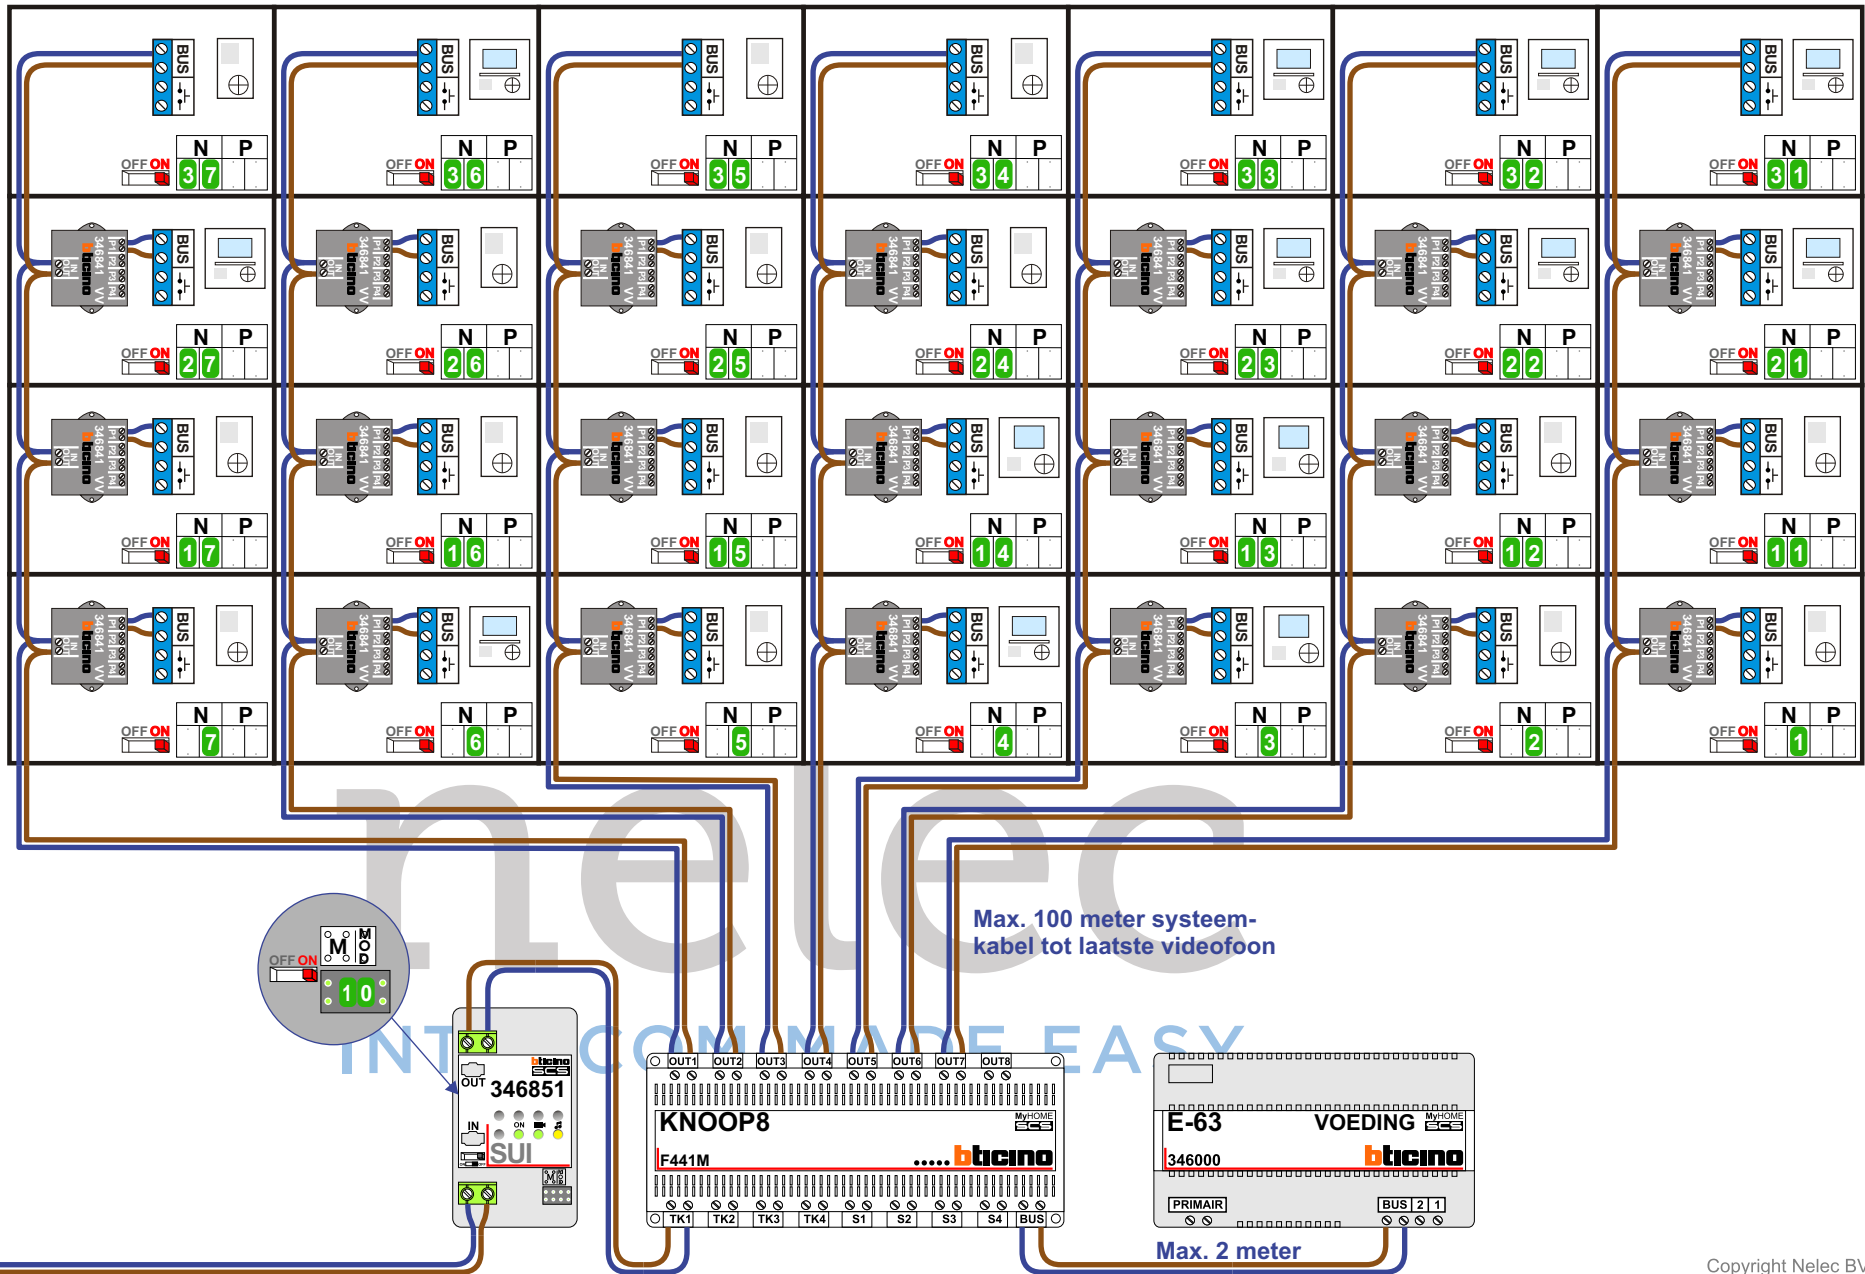

<p>— = systeemkabel Bij andere getwiste kabel 66% afstand! Bij ongetwiste kabel max. 50 meter buitenpost naar videofoon. UTP op aanvraag.</p>	<p>BUS 2-DRAADS</p>  <p>Bij monteren/demonteren spanning eraf en voorkom defecten!</p>	<p>VideoVerdeler</p>  <p>De aders moeten echt OP de klemmen doorgelust worden!</p>
--	--	--

Naar Pagina 2

— = systeemkabel
Bij andere getwiste kabel 66% afstand!
Bij ongetwiste kabel max. 50 meter buitenpost naar videofoon.
UTP op aanvraag.

BUS 2-DRAADS

Bij monteren/demonteren spanning eraf en voorkom defecten!

VideoVerdeler

De aders moeten echt OP de klemmen doorgelust worden!

N-Waarde	Huisnummer	Switch	Toestel
1	38	On	T-40
2	40	On	T-40
3	42	On	M-40
4	44	On	M-43
5	46	On	T-40
6	48	On	M-43
7	50	On	T-40
8	52	On	M-43
9	54	On	T-40
10	56	On	M-43
11	58	On	T-40
12	60	On	T-40
13	62	On	M-40
14	64	On	M-40
15	66	On	T-40
16	68	On	T-40
17	70	On	T-40
18	72	On	T-40
19	74	On	M-43
20	76	On	T-40
21	78	On	M-43
22	80	On	M-43
23	82	On	M-43
24	84	On	T-40
25	86	On	T-40
26	88	On	T-40
27	90	On	M-43
28	92	On	M-43
29	94	On	M-43
30	96	On	M-43
31	98	On	M-43
32	100	On	M-43
33	102	On	M-43
34	104	On	T-40
35	106	On	T-40
36	108	On	M-43
37	110	On	T-40
38	112	On	M-40
39	114	On	T-40
40	116	On	M-43