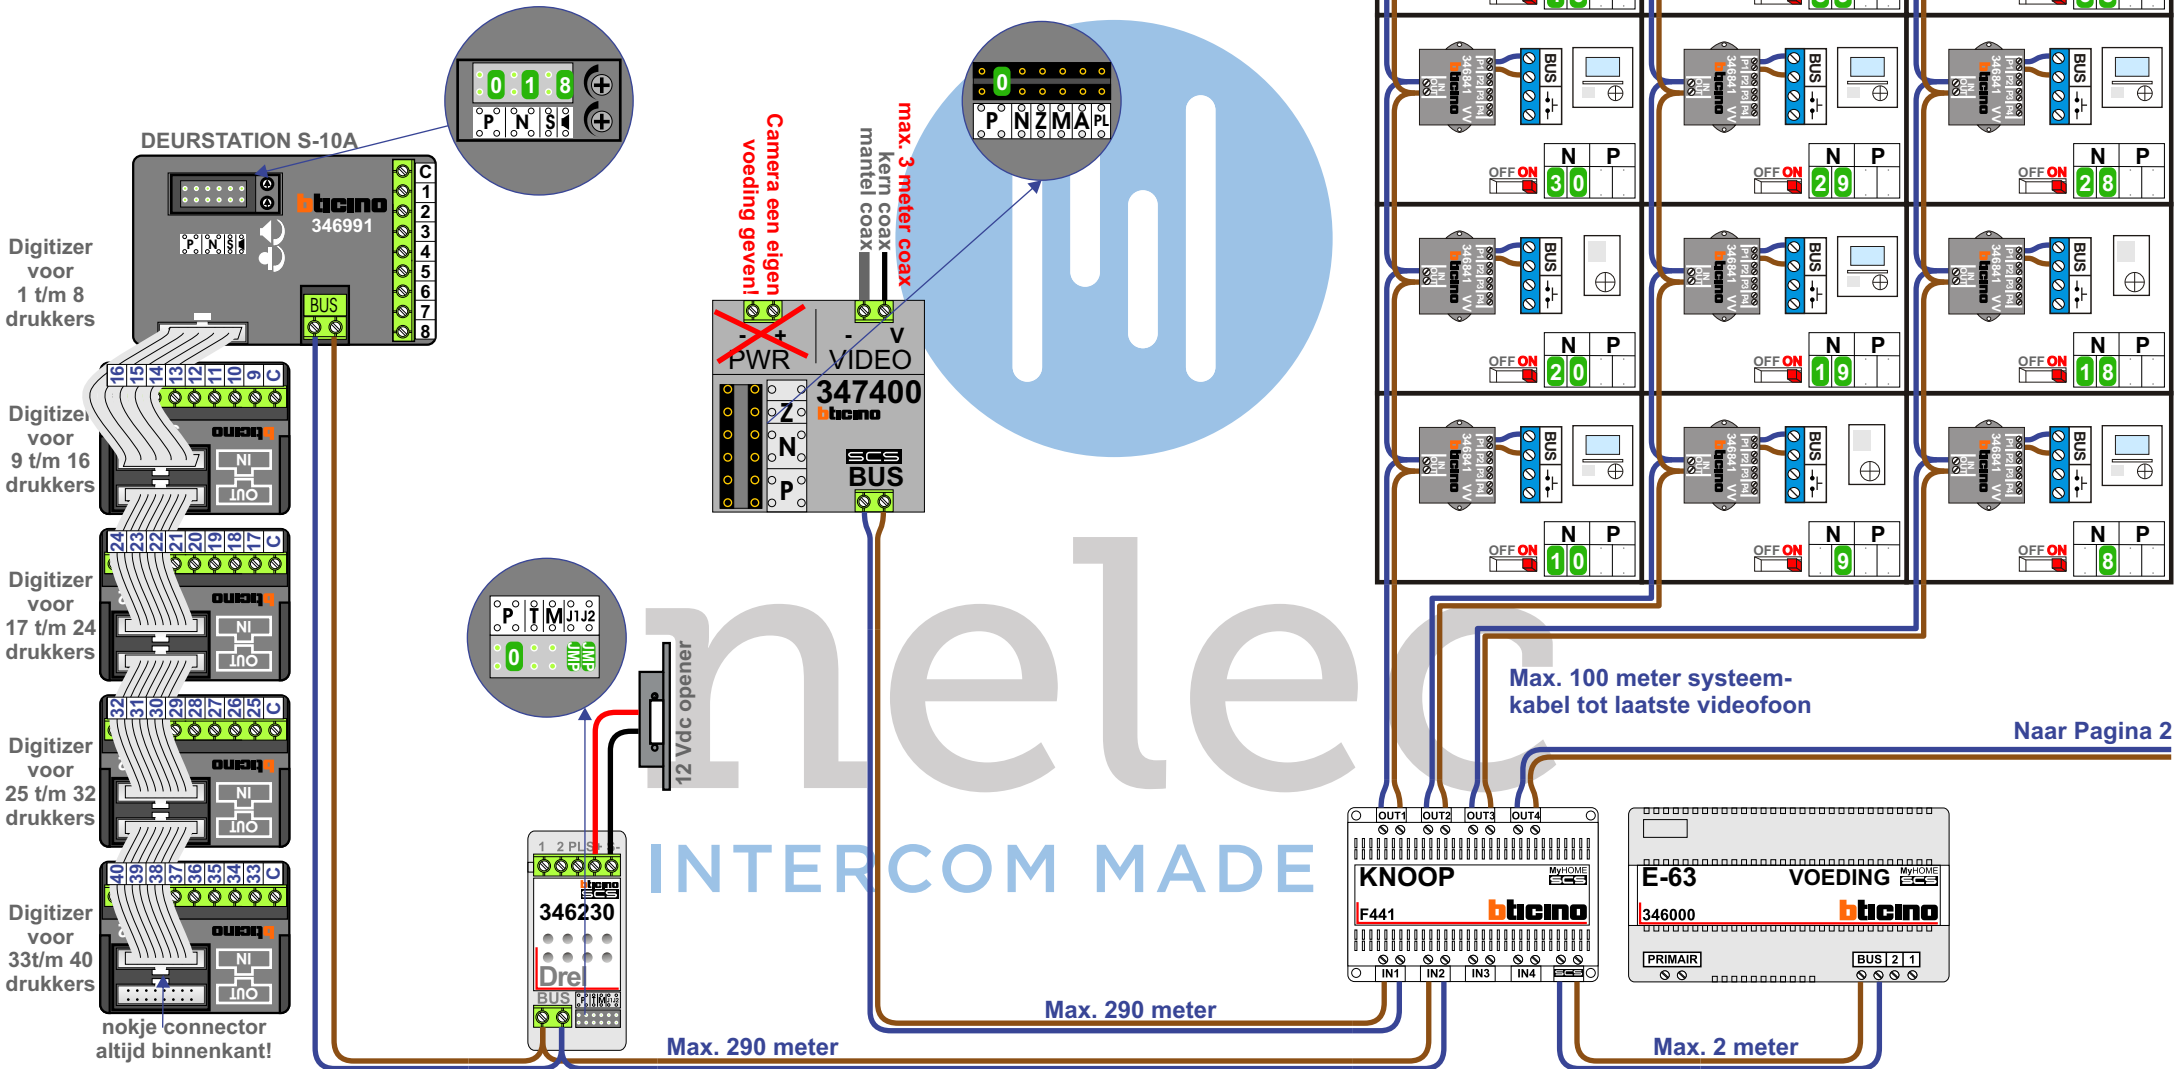

<p>— = systeemkabel Bij andere getwiste kabel 66% afstand! Bij ongetwiste kabel max. 50 meter buitenpost naar videofoon. UTP op aanvraag.</p>	<p>BUS 2-DRAADS</p>  <p>Bij monteren/demonteren spanning eraf en voorkom defecten!</p>	<p>VideoVerdeler</p>  <p>De aders moeten echt OP de klemmen doorgelust worden!</p>
--	--	--

Naar Pagina 2

— = systeemkabel
Bij andere getwiste kabel 66% afstand!
Bij ongetwiste kabel max. 50 meter buitenpost naar videofoon.
UTP op aanvraag.

BUS 2-DRAADS

Bij monteren/demonteren spanning eraf en voorkom defecten!

VideoVerdeler

De aders moeten echt OP de klemmen doorgelust worden!

N-Waarde	Huisnummer	Switch	Toestel
1	38	On	T-40
2	40	On	T-40
3	42	On	M-40
4	44	On	M-43
5	46	On	T-40
6	48	On	M-43
7	50	On	T-40
8	52	On	M-43
9	54	On	T-40
10	56	On	M-43
11	58	On	T-40
12	60	On	T-40
13	62	On	M-40
14	64	On	M-40
15	66	On	T-40
16	68	On	T-40
17	70	On	T-40
18	72	On	T-40
19	74	On	M-43
20	76	On	T-40
21	78	On	M-43
22	80	On	M-43
23	82	On	M-43
24	84	On	T-40
25	86	On	T-40
26	88	On	T-40
27	90	On	M-43
28	92	On	M-43
29	94	On	M-43
30	96	On	M-43
31	98	On	M-43
32	100	On	M-43
33	102	On	M-43
34	104	On	T-40
35	106	On	T-40
36	108	On	M-43
37	110	On	T-40
38	112	On	M-40
39	114	On	T-40
40	116	On	M-43