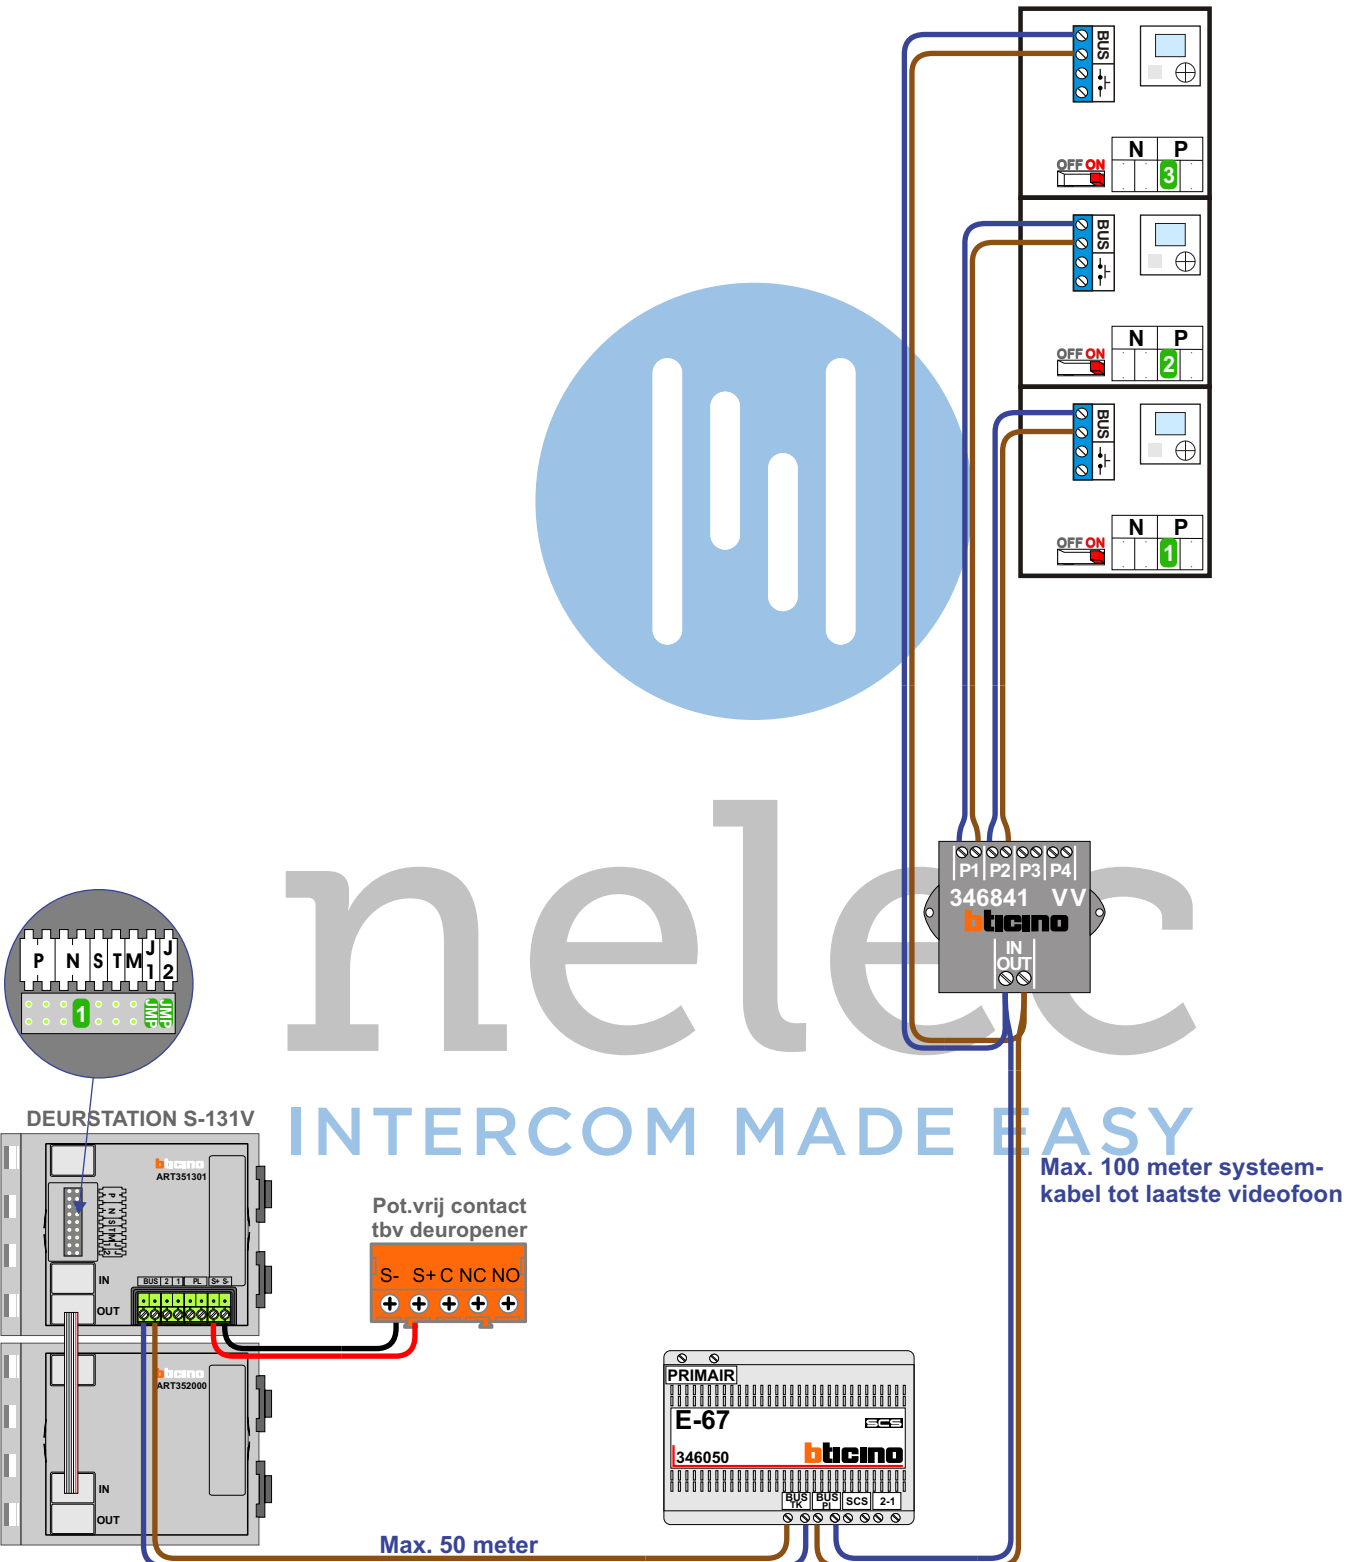

— = systeemkabel
 Bij andere getwiste kabel 66% afstand!
 Bij ongetwiste kabel max. 50 meter buitenpost naar videofoon.
 UTP op aanvraag.

nelec
 INTERCOM MADE EASY

Max. 100 meter systeemkabel tot laatste videofoon

Max. 50 meter

nelec
INTERCOM MADE EASY