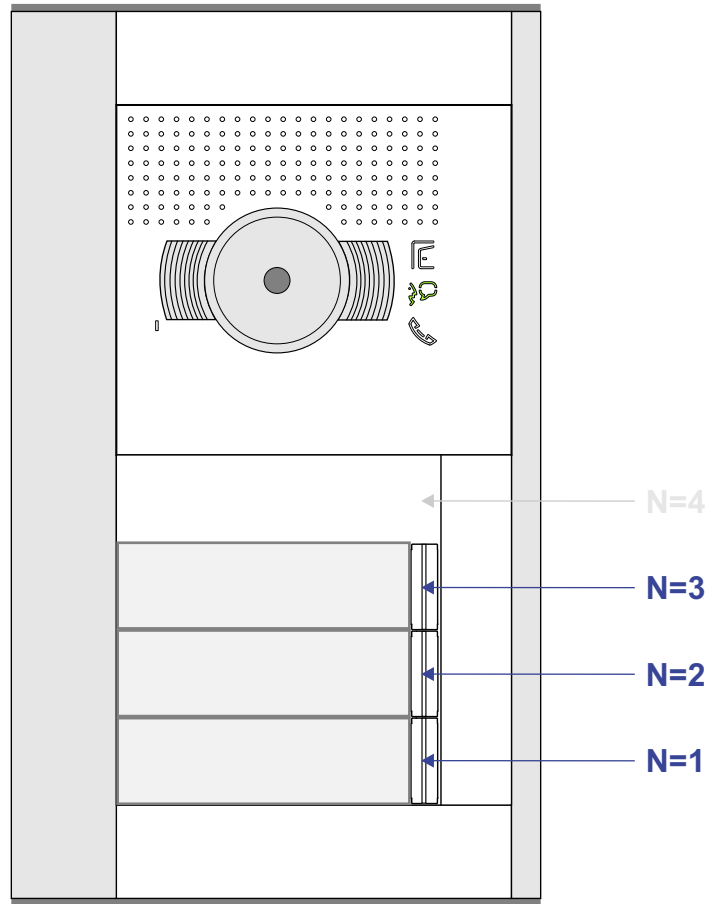

— = systeemkabel
 Bij andere getwiste kabel 66% afstand!
 Bij ongetwiste kabel max. 50 meter buitenpost naar videofoon.
 UTP op aanvraag.

nelec
 INTERCOM MADE EASY

Max. 100 meter systeemkabel tot laatste videofoon

Max. 50 meter

nelec
INTERCOM MADE EASY