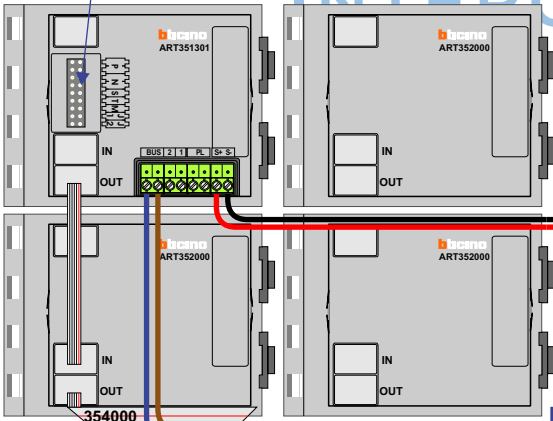

Max. 50 meter

Max. 100 meter systeemkabel tot laatste videofoon

nelec
INTERCOM MADE EASY

N-waarde	Huisnummer	Eindweerstand
1	4	
2	5	
3	12	
4	13	
5	20	
6	21	X
7	27	X

— = systeemkabel
 Bij andere getwiste kabel 66% afstand!
 Bij ongetwiste kabel max. 50 meter buitenpost naar videofoon.
 UTP op aanvraag.

VideoVerdeler

De aders moeten echt OP de klemmen doorgelust worden!

BUS 2-DRAADS

Bij monteren/demonteren spanning eraf en voorkom defecten!

Haal de spanning van het systeem als je een module monteert of demonteert

DEURSTATION S-131V

Max. 50 meter

Max. 100 meter systeemkabel tot laatste videofoon

N-waarde	Huisnummer	Eindweerstand
1	6	
2	7	
3	8	
4	14	
5	15	
6	16	
7	22	X
8	23	
9	24	
10	28	X
11	29	X