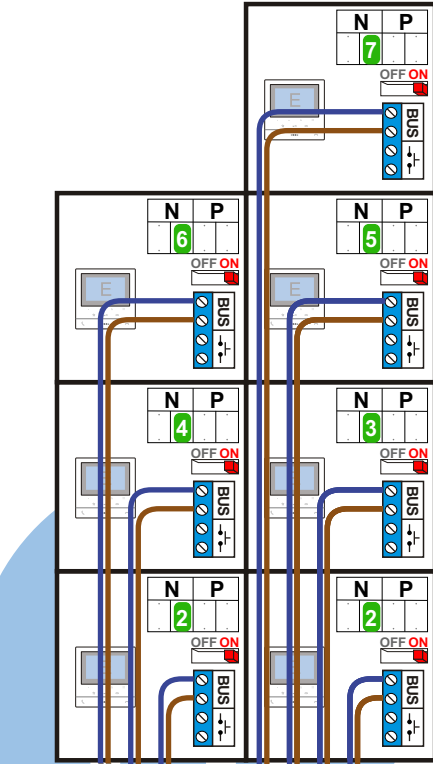

BUS 2-DRAADS

Bij monteren/demonteren spanning eraf en voorkom defecten!

Haal de spanning van het systeem als je een module monteert of demonteert

DEURSTATION S-131V

Pot.vrij contact tbv deuropener

Max. 50 meter

Max. 100 meter systeemkabel tot laatste videofoon

N-waarde	Huisnummer	Eindweerstand
1	1	
2	2	
3	3	
4	9	
5	10	
6	11	
7	17	X
8	18	
9	19	
10	25	X
11	26	X

— = systeemkabel
 Bij andere getwiste kabel 66% afstand!
 Bij ongetwiste kabel max. 50 meter buitenpost naar videofoon.
 UTP op aanvraag.

VideoVerdeler

De aders moeten echt **OP** de klemmen doorgelust worden!

BUS 2-DRAADS

Bij monteren/demonteren **spanning eraf** en voorkom defecten!

DEURSTATION S-131V

Pot.vrij contact tbv deuropener

Haal de spanning van het systeem als je een module monteert of demonteert

Max. 50 meter

Max. 100 meter systeemkabel tot laatste videofoon

nelec
INTERCOM MADE EASY

N-waarde	Huisnummer	Eindweerstand
1	4	
2	5	
3	12	
4	13	
5	20	
6	21	X
7	27	X

— = systeemkabel
 Bij andere getwiste kabel 66% afstand!
 Bij ongetwiste kabel max. 50 meter buitenpost naar videofoon.
 UTP op aanvraag.