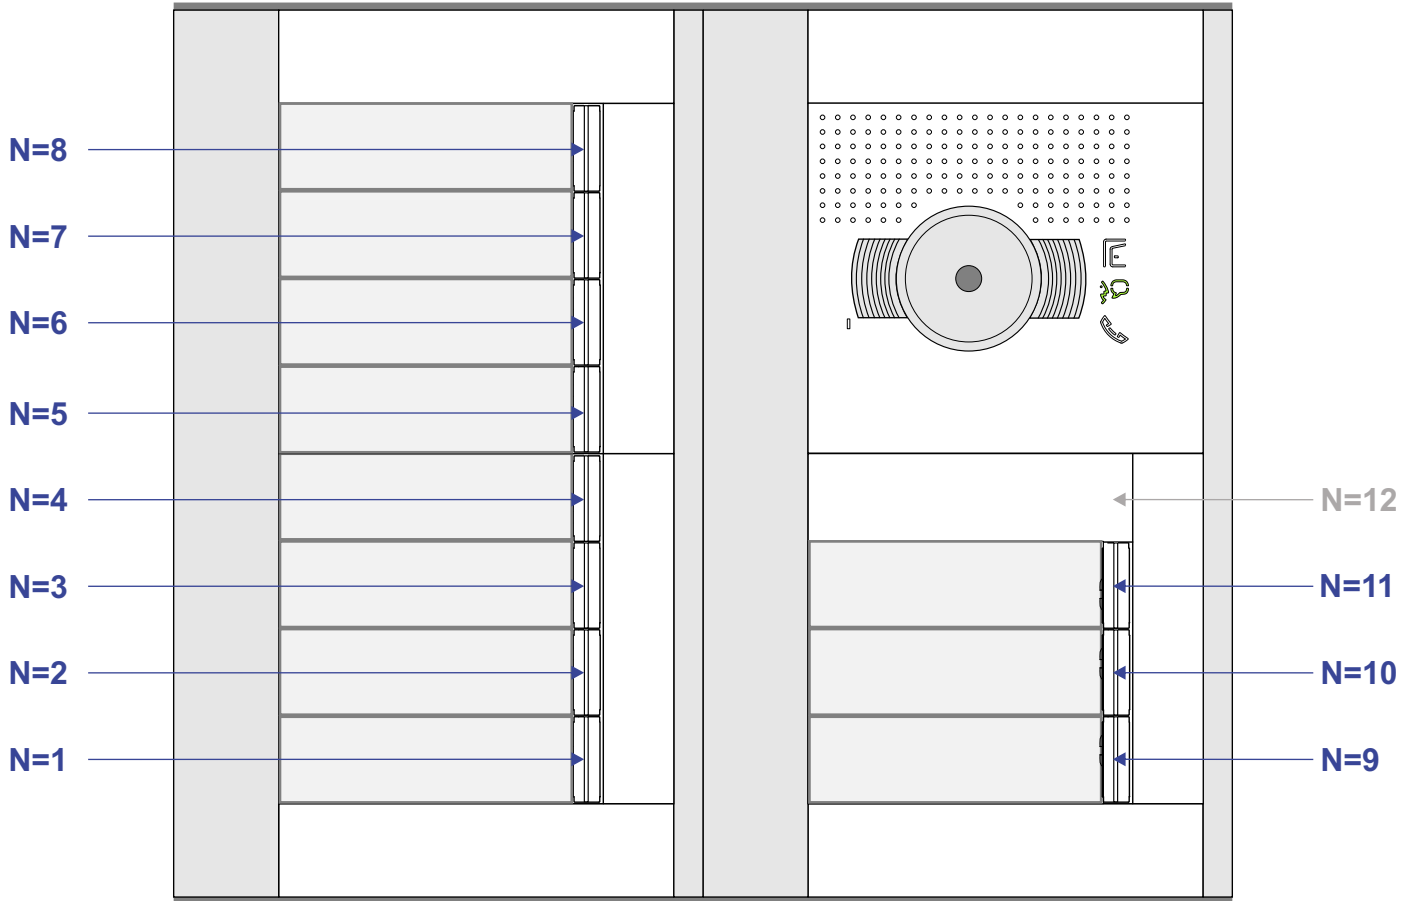

BUS 2-DRAADS

Bij monteren/demonteren spanning eraf en voorkom defecten!

Haal de spanning van het systeem als je een module monteert of demonteert

DEURSTATION S-131V

Pot.vrij contact tbv deuropener

Max. 50 meter

Max. 100 meter systeemkabel tot laatste videofoon

N-waarde	Huisnummer	Eindweerstand
1	1	
2	2	
3	3	
4	9	
5	10	
6	11	
7	17	X
8	18	
9	19	
10	25	X
11	26	X

— = systeemkabel
 Bij andere getwiste kabel 66% afstand!
 Bij ongetwiste kabel max. 50 meter buitenpost naar videofoon.
 UTP op aanvraag.

Max. 50 meter

Max. 100 meter systeemkabel tot laatste videofoon

nelec
INTERCOM MADE EASY

N-waarde	Huisnummer	Eindweerstand
1	4	
2	5	
3	12	
4	13	
5	20	
6	21	X
7	27	X

— = systeemkabel
 Bij andere getwiste kabel 66% afstand!
 Bij ongetwiste kabel max. 50 meter buitenpost naar videofoon.
 UTP op aanvraag.