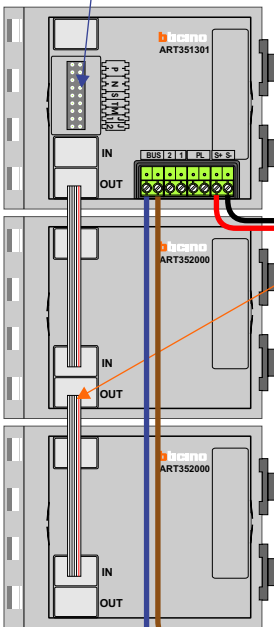

Max. 100 meter systeemkabel tot laatste videofoon

N-waarde	Huisnummer	Eindweerstand
1	1	
2	2	
3	3	
4	9	
5	10	
6	11	
7	17	X
8	18	
9	19	
10	25	X
11	26	X

— = systeemkabel
 Bij andere getwiste kabel 66% afstand!
 Bij ongetwiste kabel max. 50 meter buitenpost naar videofoon.
 UTP op aanvraag.

VideoVerdeler

De aders moeten echt **OP** de klemmen doorgelust worden!

BUS 2-DRAADS

Bij monteren/demonteren **spanning eraf** en voorkom defecten!

DEURSTATION S-131V

Pot.vrij contact tbv deuropener

Haal de spanning van het systeem als je een module monteert of demonteert

Max. 50 meter

Max. 100 meter systeemkabel tot laatste videofoon

nelec
INTERCOM MADE EASY

N-waarde	Huisnummer	Eindweerstand
1	4	
2	5	
3	12	
4	13	
5	20	
6	21	X
7	27	X

— = systeemkabel
 Bij andere getwiste kabel 66% afstand!
 Bij ongetwiste kabel max. 50 meter buitenpost naar videofoon.
 UTP op aanvraag.