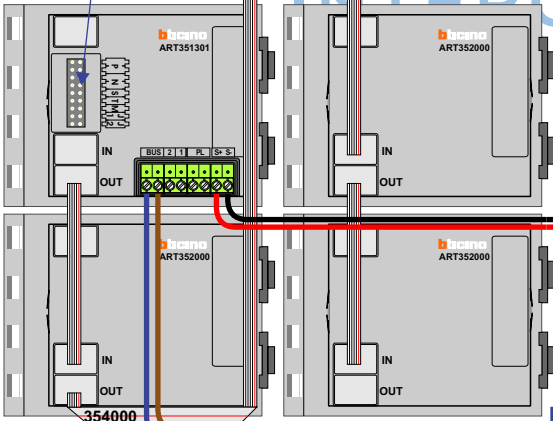

— = systeemkabel
 Bij andere getwiste kabel 66% afstand!
 Bij ongetwiste kabel max. 50 meter buitenpost naar videofoon.
 UTP op aanvraag.

VideoVerdeler

De aders moeten echt OP de klemmen doorgelust worden!

BUS 2-DRAADS

Bij monteren/demonteren spanning eraf en voorkom defecten!

Haal de spanning van het systeem als je een module monteert of demonteert

DEURSTATION S-131V

Pot.vrij contact tbv deuropener

Max. 50 meter

Max. 100 meter systeemkabel tot laatste videofoon

N-waarde	Huisnummer	Eindweerstand
1	1	
2	2	
3	3	
4	9	
5	10	
6	11	
7	17	X
8	18	
9	19	
10	25	X
11	26	X

— = systeemkabel
 Bij andere getwiste kabel 66% afstand!
 Bij ongetwiste kabel max. 50 meter buitenpost naar videofoon.
 UTP op aanvraag.

VideoVerdeler

De aders moeten echt **OP** de klemmen doorgelust worden!

BUS 2-DRAADS

Bij monteren/demonteren **spanning eraf** en voorkom defecten!

DEURSTATION S-131V

Pot.vrij contact tbv deuropener

Haal de spanning van het systeem als je een module monteert of demonteert