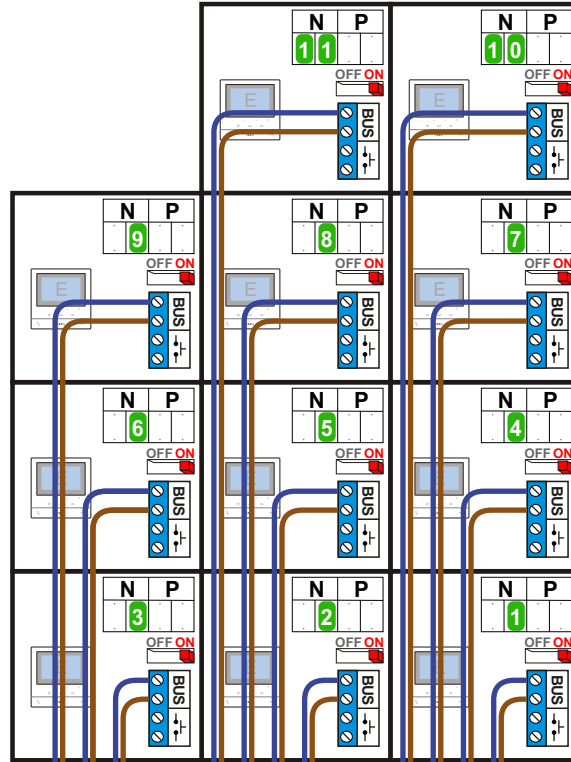

VideoVerdeler

De aders moeten echt **OP** de klemmen doorgelust worden!

BUS 2-DRAADS

Bij monteren/demonteren **spanning eraf** en voorkom defecten!

DEURSTATION S-131V

Pot.vrij contact tbv deuropener

Haal de spanning van het systeem als je een module monteert of demonteert

Max. 50 meter

Max. 100 meter systeemkabel tot laatste videofoon

nelec
INTERCOM MADE EASY

N-waarde	Huisnummer	Eindweerstand
1	4	
2	5	
3	12	
4	13	
5	20	
6	21	X
7	27	X

— = systeemkabel
 Bij andere getwiste kabel 66% afstand!
 Bij ongetwiste kabel max. 50 meter buitenpost naar videofoon.
 UTP op aanvraag.

VideoVerdeler

De aders moeten echt OP de klemmen doorgelust worden!

BUS 2-DRAADS

Bij monteren/demonteren spanning eraf en voorkom defecten!

Haal de spanning van het systeem als je een module monteert of demonteert