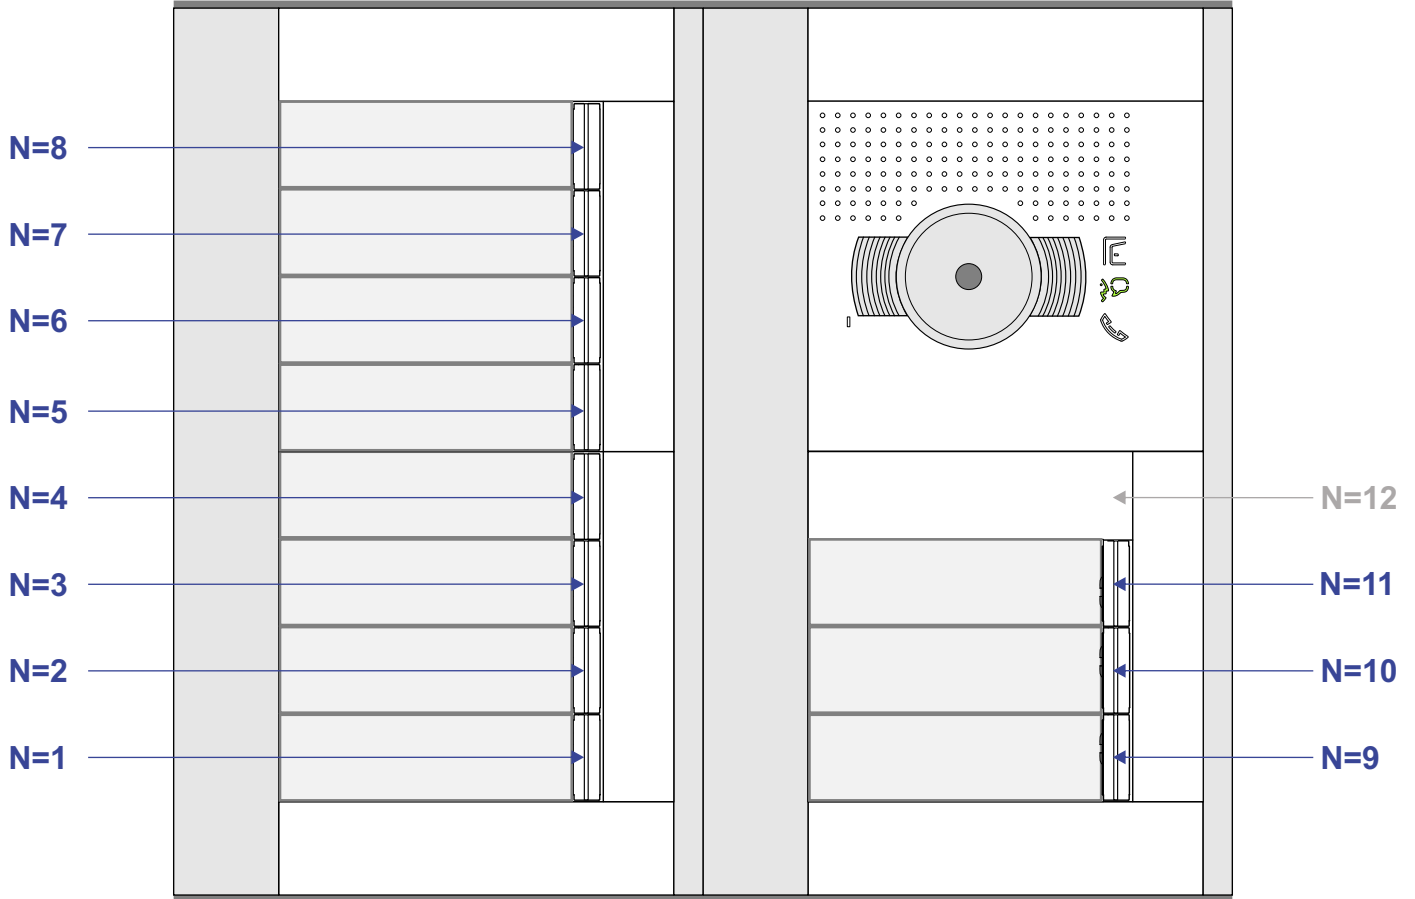

Max. 50 meter

Max. 100 meter systeemkabel tot laatste videofoon

nelec
INTERCOM MADE EASY

N-waarde	Huisnummer	Eindweerstand
1	4	
2	5	
3	12	
4	13	
5	20	
6	21	X
7	27	X

— = systeemkabel
 Bij andere getwiste kabel 66% afstand!
 Bij ongetwiste kabel max. 50 meter buitenpost naar videofoon.
 UTP op aanvraag.

VideoVerdeler

De aders moeten echt OP de klemmen doorgelust worden!

BUS 2-DRAADS

Bij monteren/demonteren spanning eraf en voorkom defecten!

Haal de spanning van het systeem als je een module monteert of demonteert

DEURSTATION S-131V

Max. 50 meter

Max. 100 meter systeemkabel tot laatste videofoon

N-waarde	Huisnummer	Eindweerstand
1	6	
2	7	
3	8	
4	14	
5	15	
6	16	
7	22	X
8	23	
9	24	
10	28	X
11	29	X