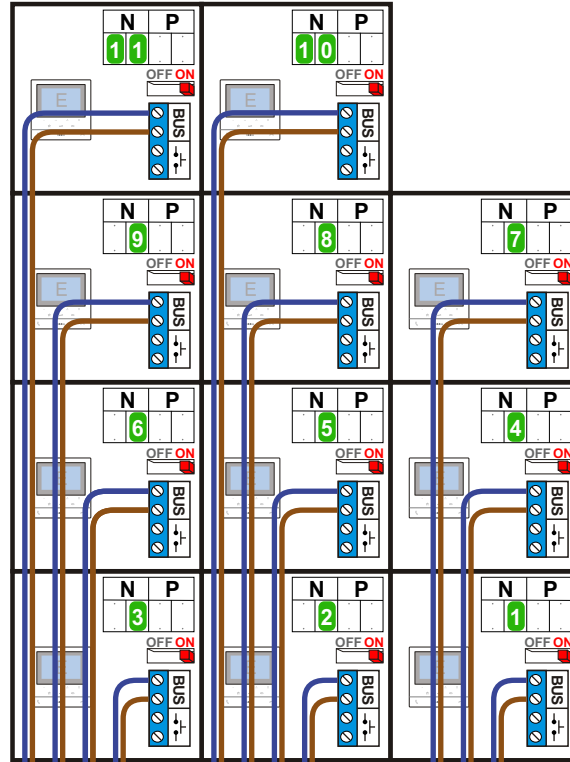

— = systeemkabel
 Bij andere getwiste kabel 66% afstand!
 Bij ongetwiste kabel max. 50 meter buitenpost naar videofoon.
 UTP op aanvraag.

VideoVerdeler

De aders moeten echt OP de klemmen doorgelust worden!

BUS 2-DRAADS

Bij monteren/demonteren spanning eraf en voorkom defecten!

Haal de spanning van het systeem als je een module monteert of demonteert

DEURSTATION S-131V

Pot.vrij contact tbv deuropener

Max. 50 meter

Max. 100 meter systeemkabel tot laatste videofoon

N-waarde	Huisnummer	Eindweerstand
1	1	
2	2	
3	3	
4	9	
5	10	
6	11	
7	17	X
8	18	
9	19	
10	25	X
11	26	X

— = systeemkabel
 Bij andere getwiste kabel 66% afstand!
 Bij ongetwiste kabel max. 50 meter buitenpost naar videofoon.
 UTP op aanvraag.

VideoVerdeler

De aders moeten echt **OP** de klemmen doorgelust worden!

BUS 2-DRAADS

Bij monteren/demonteren **spanning eraf** en voorkom defecten!

DEURSTATION S-131V

Pot.vrij contact tbv deuropener

Haal de spanning van het systeem als je een module monteert of demonteert