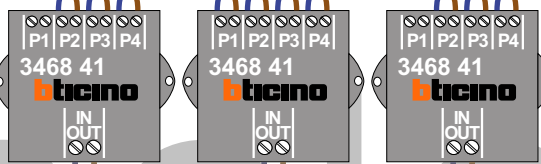

— = systeemkabel
 Bij andere getwiste kabel 66% afstand!
 Bij ongetwiste kabel max. 50 meter buitenpost naar videofoon.
 UTP op aanvraag.

VideoVerdeler

De aders moeten echt OP de klemmen doorgelust worden!

BUS 2-DRAADS

Bij monteren/demonteren spanning eraf en voorkom defecten!

Haal de spanning van het systeem als je een module monteert of demonteert

DEURSTATION S-131V

Pot.vrij contact tbv deuropener

Max. 50 meter

Max. 100 meter systeemkabel tot laatste videofoon

N-waarde	Huisnummer	Eindweerstand
1	1	
2	2	
3	3	
4	9	
5	10	
6	11	
7	17	X
8	18	
9	19	
10	25	X
11	26	X

— = systeemkabel
 Bij andere getwiste kabel 66% afstand!
 Bij ongetwiste kabel max. 50 meter buitenpost naar videofoon.
 UTP op aanvraag.