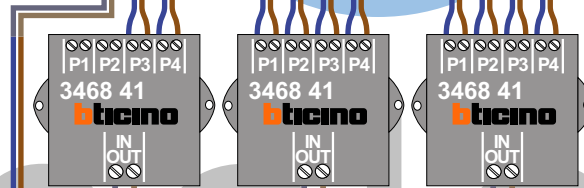

Max. 50 meter

Max. 100 meter systeemkabel tot laatste videofoon

nelec
INTERCOM MADE EASY

N-waarde	Huisnummer	Eindweerstand
1	4	
2	5	
3	12	
4	13	
5	20	
6	21	X
7	27	X

— = systeemkabel
 Bij andere getwiste kabel 66% afstand!
 Bij ongetwiste kabel max. 50 meter buitenpost naar videofoon.
 UTP op aanvraag.

VideoVerdeler

De aders moeten echt OP de klemmen doorgelust worden!

BUS 2-DRAADS

Bij monteren/demonteren spanning eraf en voorkom defecten!

Haal de spanning van het systeem als je een module monteert of demonteert