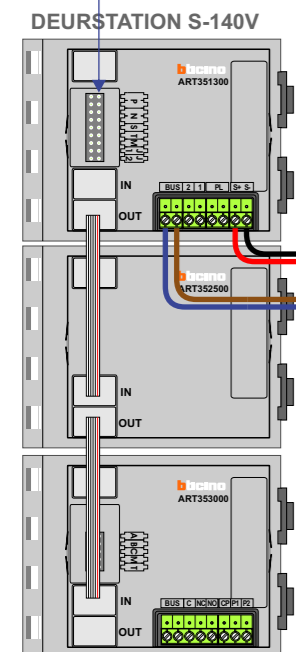

— = systeemkabel
 Bij andere getwiste kabel 66% afstand!
 Bij ongetwiste kabel max. 50 meter buitenpost naar videofoon.
 UTP op aanvraag.

TWEEDRAADS BUS

Bij monteren/demonteren spanning eraf voorkomt defecten!

Max. 100 meter systeemkabel tot laatste videofoon

Max. 50 meter

INTERCOM MADE EASY

N-waarde	Huisnummer	Eindweerstand
1	409A	
2	409B	
3	409C	
4	409D	
5	409E	
6	411A	
7	411B	
8	411C	
9	411D	
10	411E	
11	411F	
12	411G	
13	411H	
14	411J	
15	411K	
16	413A	
17	413B	
18	413C	X
19	413D	X
20	413E	X
21	413F	X
22	413G	X
23	413H	
24	413J	
25	413K	
26	415A	
27	415B	
28	415C	
29	415D	
30	415E	
31	417A	
32	417B	
33	417C	
34	417D	
35	417E	X
36	419A	X
37	419B	X
38	419C	X