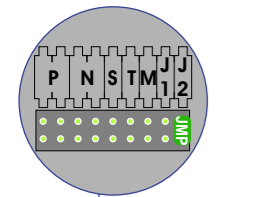

— = systeemkabel
 Bij andere getwiste kabel 66% afstand!
 Bij ongetwiste kabel max. 50 meter buitenpost naar videofoon.
 UTP op aanvraag.

TWEEDRAADS BUS

Bij monteren/demonteren spanning eraf voorkomt defecten!

Max. 100 meter systeemkabel tot laatste videofoon

Max. 50 meter

INTERCOM MADE EASY

N-waarde	Huisnummer	Eindweerstand
1	409A	
2	409B	
3	409C	
4	409D	
5	409E	
6	411A	
7	411B	
8	411C	
9	411D	
10	411E	
11	411F	
12	411G	
13	411H	
14	411J	
15	411K	
16	413A	
17	413B	
18	413C	X
19	413D	X
20	413E	X
21	413F	X
22	413G	X
23	413H	
24	413J	
25	413K	
26	415A	
27	415B	
28	415C	
29	415D	
30	415E	
31	417A	
32	417B	
33	417C	
34	417D	
35	417E	X
36	419A	X
37	419B	X
38	419C	X