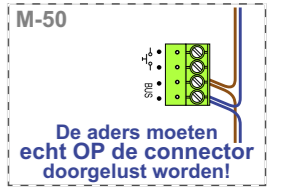

— = systeemkabel
 Bij andere getwiste kabel 66% afstand!
 Bij ongetwiste kabel max. 50 meter buitenpost naar videofoon.
 UTP op aanvraag.

TWEEDRAADS BUS

Bij monteren/demonteren spanning eraf voorkomt defecten!

Max. 100 meter systeemkabel tot laatste videofoon

Max. 50 meter

INTERCOM MADE EASY

N-waarde	Huisnummer	Eindweerstand
1	409A	
2	409B	
3	409C	
4	409D	
5	409E	
6	411A	
7	411B	
8	411C	
9	411D	
10	411E	
11	411F	
12	411G	
13	411H	
14	411J	
15	411K	
16	413A	
17	413B	
18	413C	X
19	413D	X
20	413E	X
21	413F	X
22	413G	X
23	413H	
24	413J	
25	413K	
26	415A	
27	415B	
28	415C	
29	415D	
30	415E	
31	417A	
32	417B	
33	417C	
34	417D	
35	417E	X
36	419A	X
37	419B	X
38	419C	X