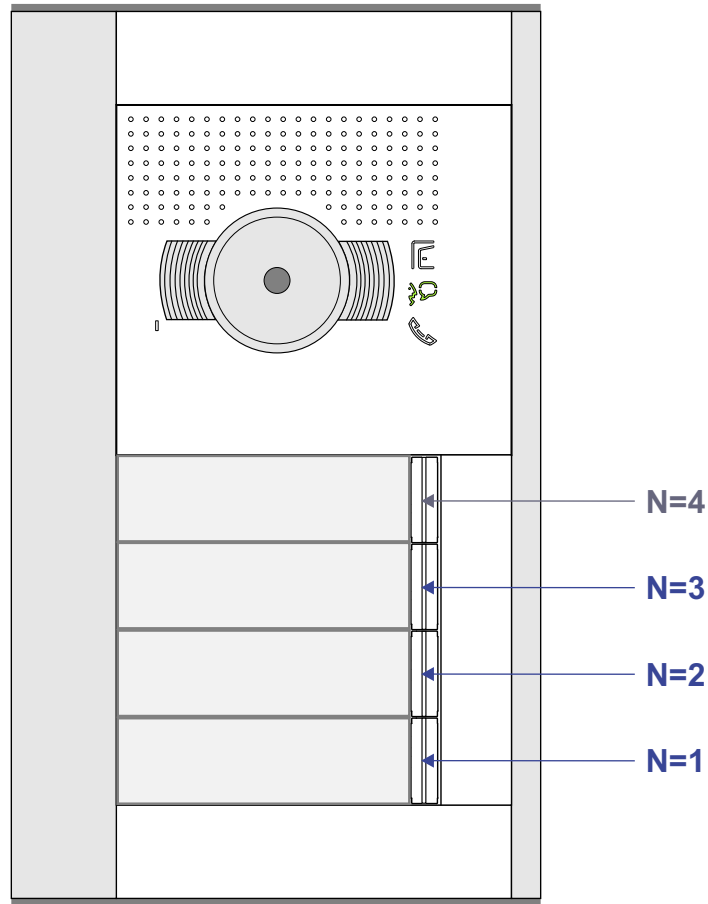


 = systeemkabel  
 Bij andere getwiste kabel 66% afstand!  
 Bij ongetwiste kabel max. 50 meter buitenpost naar videofoon.  
 UTP op aanvraag.

of 4 ?

Max. 100 meter systeemkabel tot laatste videofoon

 = systeemkabel

Bij andere getwiste kabel 66% afstand!  
Bij ongetwiste kabel max. 50 meter buitenpost naar videofoon.  
UTP op aanvraag.

**nelec**  
INTERCOM MADE EASY