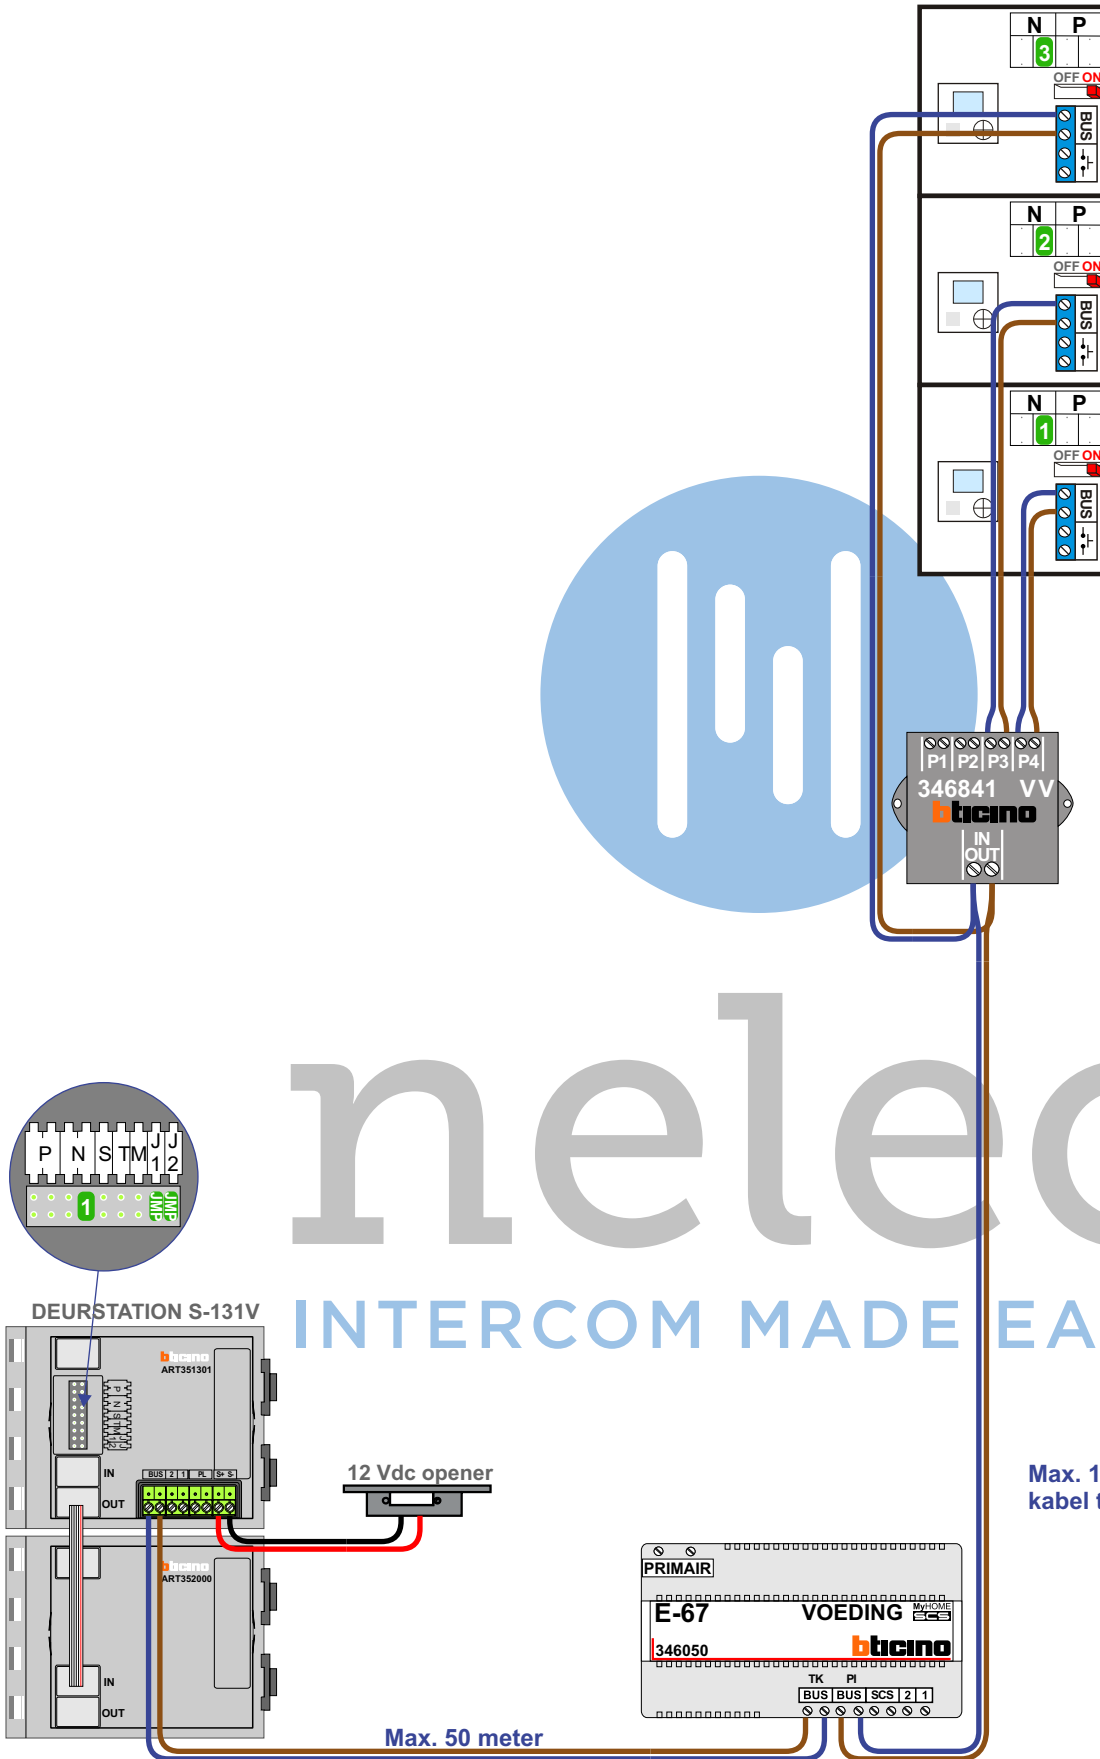


 = systeemkabel  
 Bij andere getwiste kabel 66% afstand!  
 Bij ongetwiste kabel max. 50 meter buitenpost naar videofoon.  
 UTP op aanvraag.

of 4 ?

Max. 100 meter systeemkabel tot laatste videofoon

 = systeemkabel

Bij andere getwiste kabel 66% afstand!  
Bij ongetwiste kabel max. 50 meter buitenpost naar videofoon.  
UTP op aanvraag.

**nelec**  
INTERCOM MADE EASY