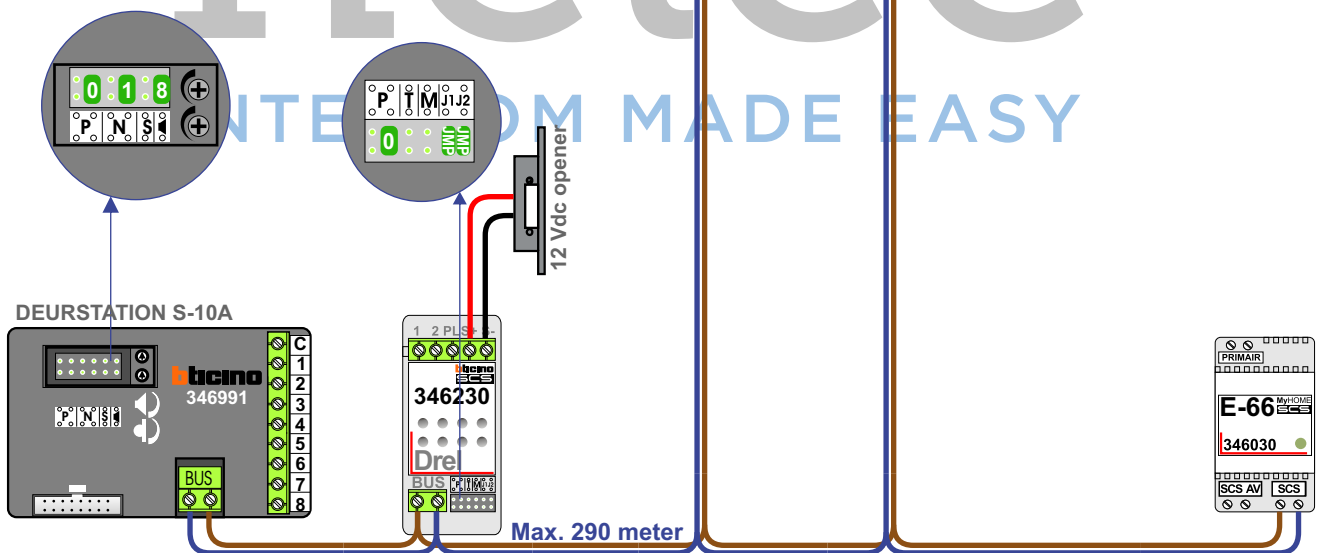

— = systeemkabel
 Bij kabel 2 x 1 mm²:
 180% afstand!
 Bij kabel 2 x 0,28 mm²:
 60% afstand!
 UTP op aanvraag.

Bij installaties zonder beeld maakt het niet uit *hoe* je de bus aansluit. De telefoons hoeven niet in serie en eindweerstand zijn niet nodig.

Max. 320 meter systeemkabel tot laatste deurtelefoon

nelec
INTERCOM MADE EASY

Digitizer voor 1 t/m 8 drukkers

Max. 290 meter