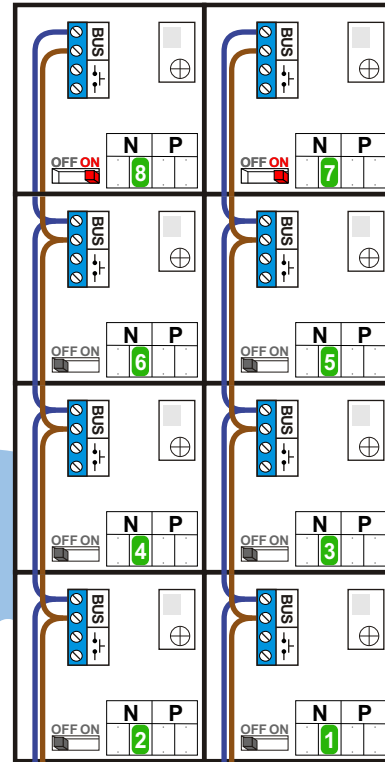

— = systeemkabel
 Bij kabel 2 x 1 mm²:
 180% afstand!
 Bij kabel 2 x 0,28 mm²:
 60% afstand!
 UTP op aanvraag.

Bij installaties zonder beeld maakt het niet uit *hoe* je de bus aansluit. De telefoons hoeven niet in serie en eindweerstand zijn niet nodig.

Max. 320 meter systeemkabel tot laatste deurtelefoon

nelec
INTERCOM MADE EASY

Digitizer voor 1 t/m 8 drukkers

Max. 290 meter