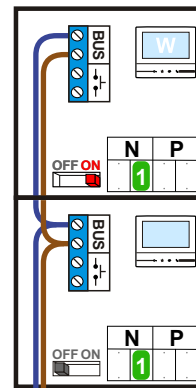

**— = systeemkabel**  
 Bij andere getwiste kabel 66% afstand!  
 Bij ongetwiste kabel max. 50 meter buitenpost naar videofoon.  
 UTP op aanvraag.

12 Vdc opener

Max. 100 meter systeemkabel tot laatste videofoon