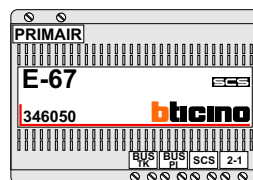

**— = systeemkabel**  
 Bij andere getwiste kabel 66% afstand!  
 Bij ongetwiste kabel max. 50 meter buitenpost naar videofoon.  
 UTP op aanvraag.

12 Vdc opener

Max. 100 meter systeemkabel tot laatste videofoon