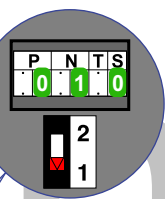

**— = systeemkabel**  
 Bij andere getwiste kabel 66% afstand!  
 Bij ongetwiste kabel max. 50 meter buitenpost naar videofoon.  
 UTP op aanvraag.

12 Vdc opener

Max. 100 meter systeemkabel tot laatste videofoon