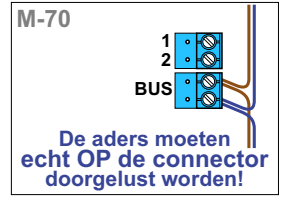

**— = systeemkabel**  
 Bij andere getwiste kabel 66% afstand!  
 Bij ongetwiste kabel max. 50 meter buitenpost naar videofoon.  
 UTP op aanvraag.

12 Vdc opener

Max. 100 meter systeemkabel tot laatste videofoon