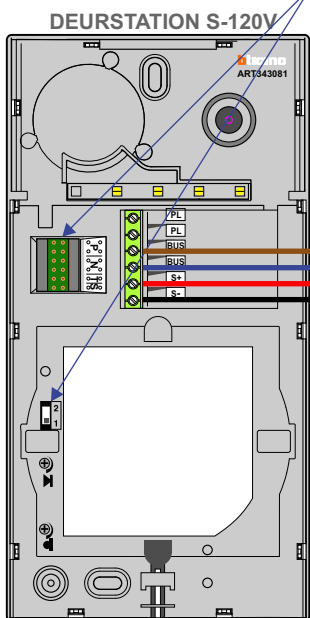

**— = systeemkabel**  
 Bij andere getwiste kabel 66% afstand!  
 Bij ongetwiste kabel max. 50 meter buitenpost naar videofoon.  
 UTP op aanvraag.

12 Vdc opener

Max. 100 meter systeemkabel tot laatste videofoon