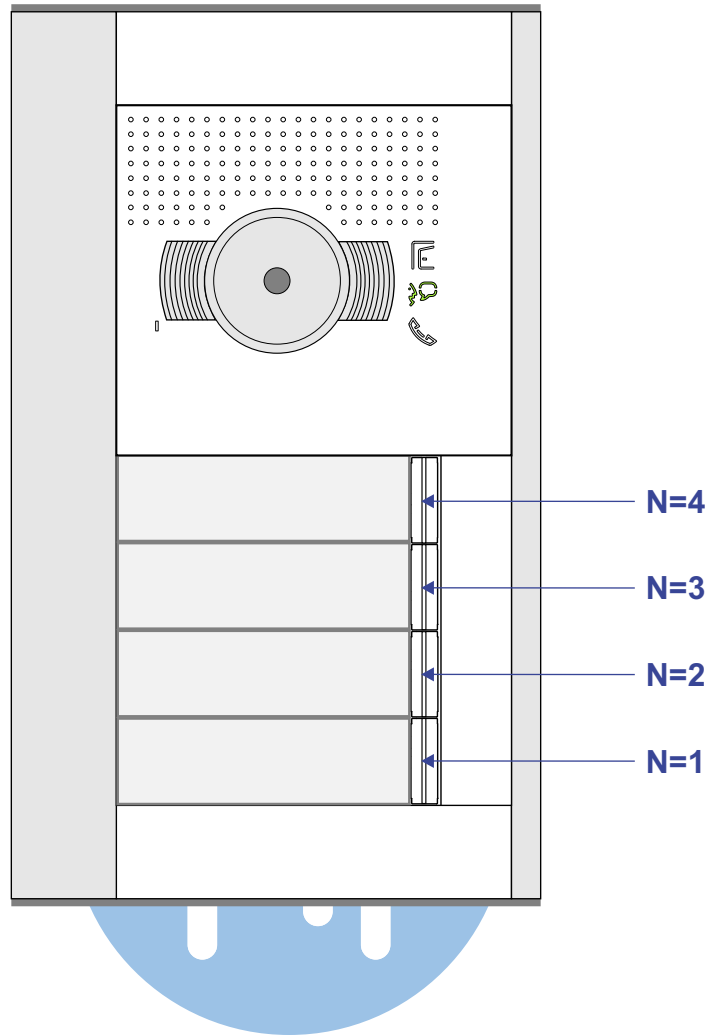

— = systeemkabel
 Bij andere getwiste kabel 66% afstand!
 Bij ongetwiste kabel max. 50 meter buitenpost naar videofoon.
 UTP op aanvraag.

BUS 2-DRAADS

Bij monteren/demonteren spanning eraf en voorkom defecten!