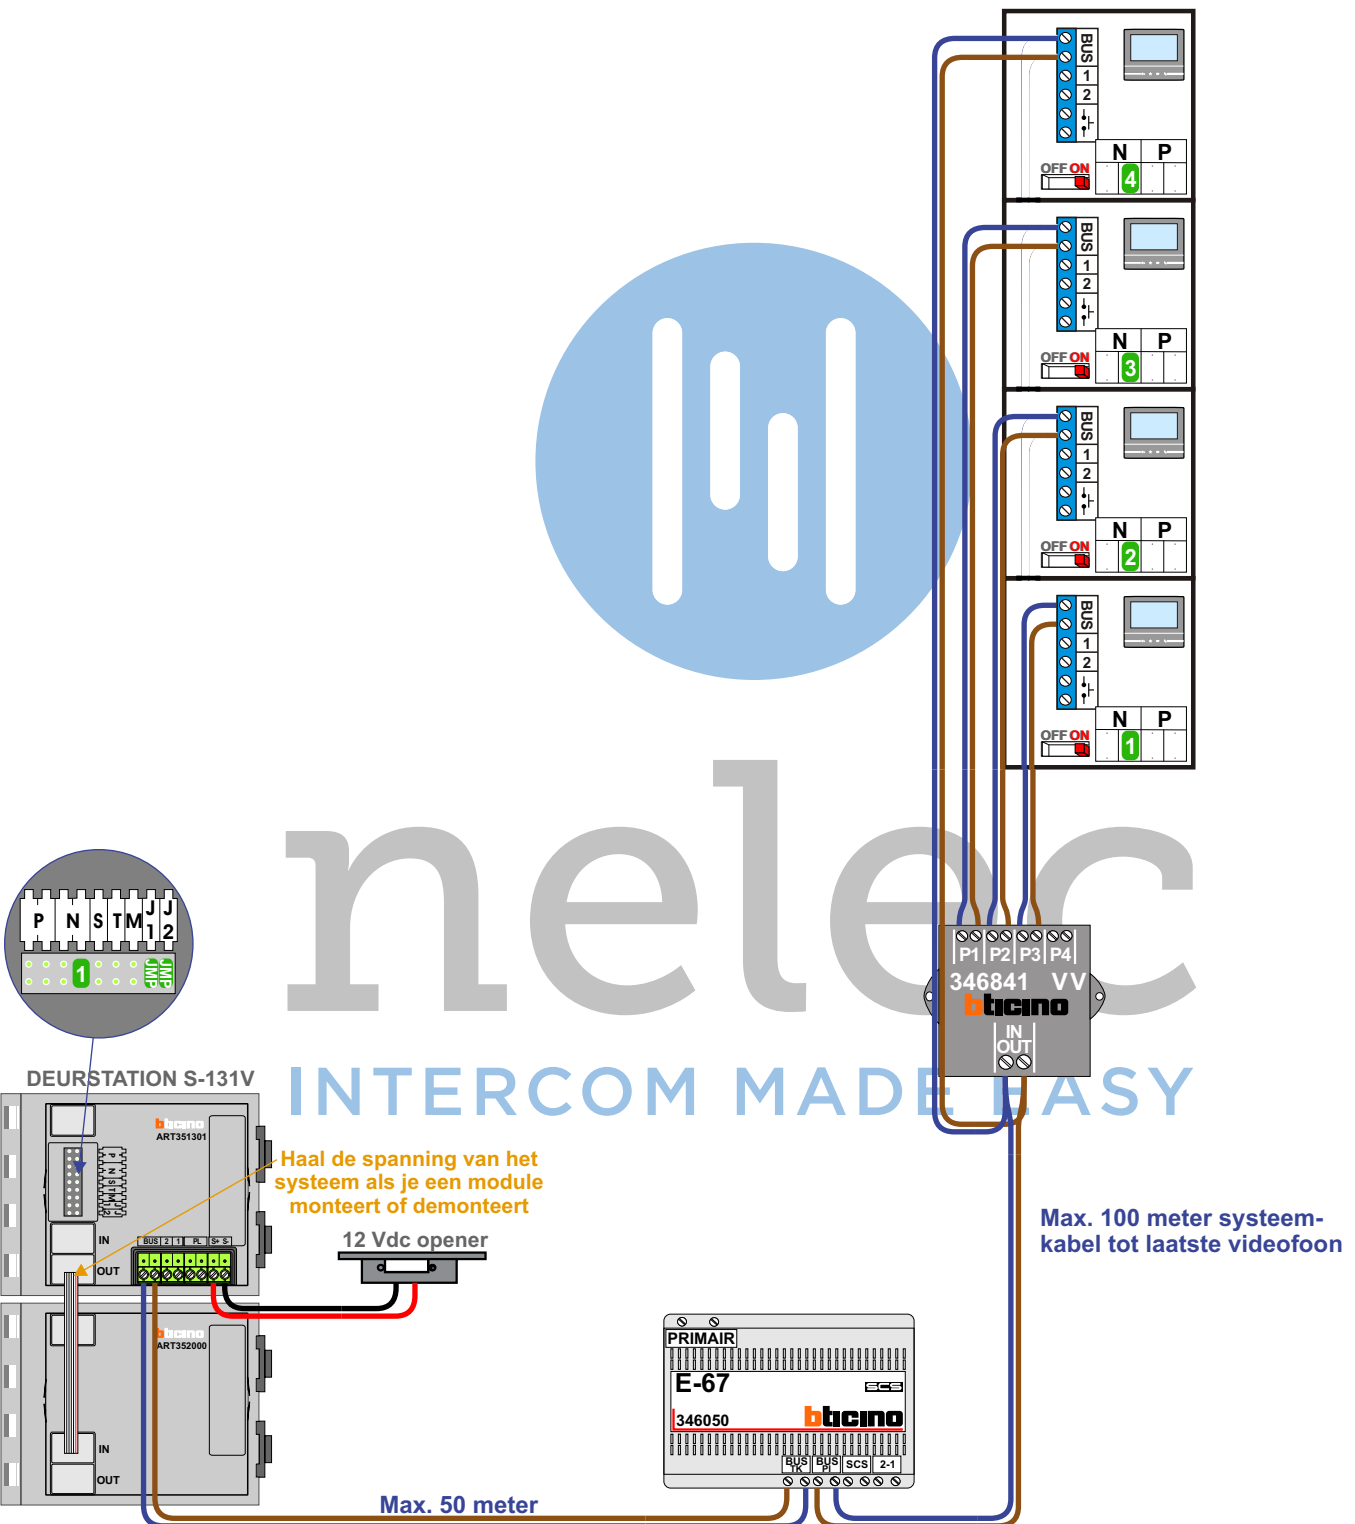

— = systeemkabel
 Bij andere getwiste kabel 66% afstand!
 Bij ongetwiste kabel max. 50 meter buitenpost naar videofoon.
 UTP op aanvraag.

BUS 2-DRAADS

Bij monteren/demonteren spanning eraf en voorkom defecten!

nelec
INTERCOM MADE EASY