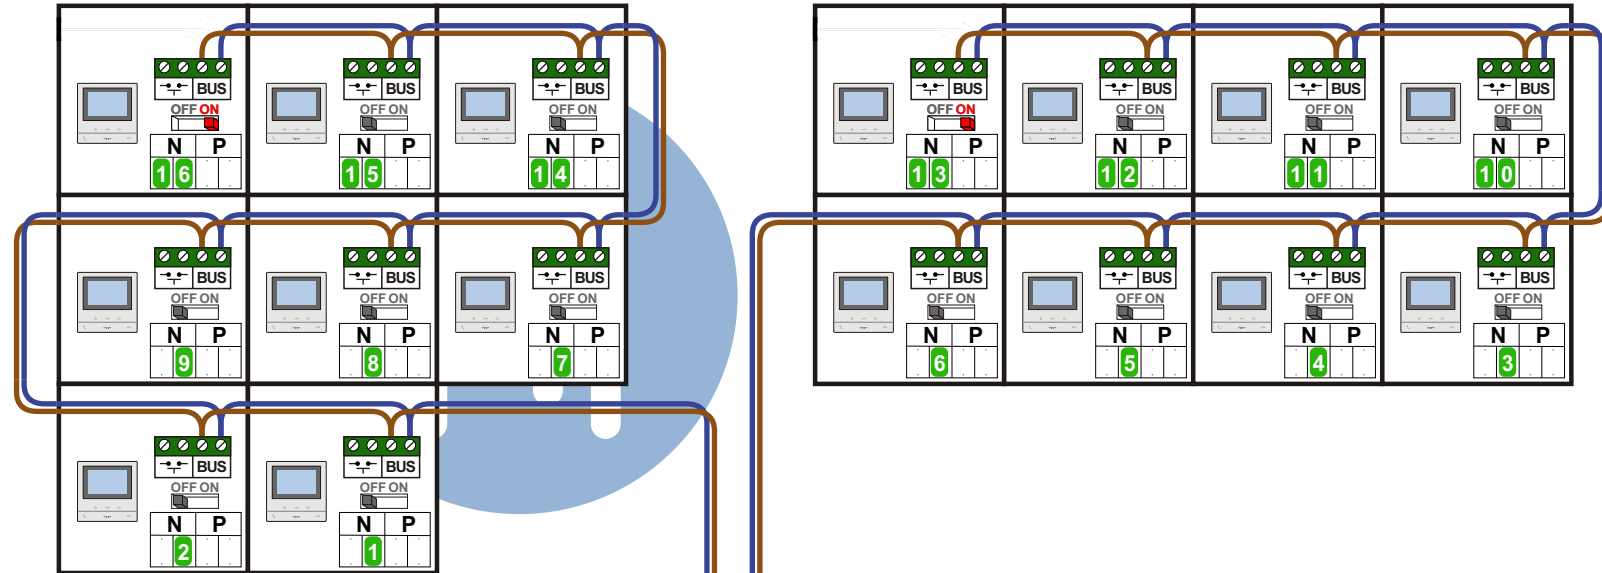

— = systeemkabel
Bij andere getwiste kabel **66%** afstand!
Bij ongetwiste kabel **max. 50 meter** buitenpost naar videofoon.
UTP op aanvraag.

TWEEDRAADS BUS

Bij monteren/demonteren spanning eraf voorkomt defecten!

DD8 digitizer: flatcable

IN
OUT

Connector van flatcable nokje juiste kant op bij aansluiten op DD8

Digitizers & flatcables

Niet monteren/demonteren onder spanning
Beldrukkers mogen wel

346050 bticino
TK PI BUS | BUS | SCS | 2 | 1

M-50

De twee stijgers echt OP de klemmen van E-67 aansluiten!

De aders moeten echt OP de connector doorgelust worden!

Haal de spanning van het systeem als je een digitizer monteert of demonteert

Digitizer voor 1 t/m 8 drukkers
Digitizer voor 9 t/m 16 drukkers

DEURSTATION S-130V
ART351300

Pot.vrij contact tbv deuropener
S- S+C NC NO

PRIMAIR E-67 VOEDING
346050
TK PI BUS | BUS | SCS | 2 | 1

Max. 50 meter

Max. 100 meter systeemkabel tot laatste videofoon

nokjes connectoren wijzen naar elkaar