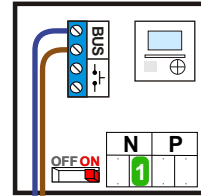

**— = systeemkabel**  
 Bij andere getwiste kabel 66% afstand!  
 Bij ongetwiste kabel max. 50 meter buitenpost naar videofoon.  
 UTP op aanvraag.

Max. 50 meter

Max. 100 meter systeemkabel tot laatste videofoon