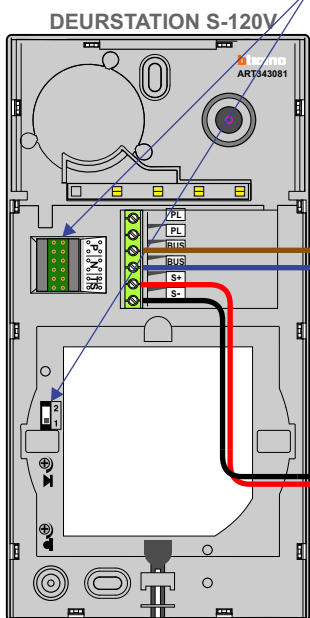

**— = systeemkabel**  
 Bij andere getwiste kabel 66% afstand!  
 Bij ongetwiste kabel max. 50 meter buitenpost naar videofoon.  
 UTP op aanvraag.

Max. 50 meter

Max. 100 meter systeemkabel tot laatste videofoon