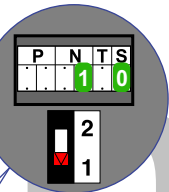

**— = systeemkabel**  
 Bij andere getwiste kabel 66% afstand!  
 Bij ongetwiste kabel max. 50 meter buitenpost naar videofoon.  
 UTP op aanvraag.

Max. 50 meter

Max. 100 meter systeemkabel tot laatste videofoon