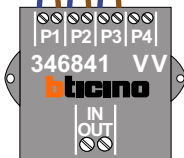

— = systeemkabel
 Bij andere getwiste kabel 66% afstand!
 Bij ongetwiste kabel max. 50 meter buitenpost naar videofoon.
 UTP op aanvraag.

nelec

INTERCOM MADE EASY

Max. 100 meter systeemkabel tot laatste videofoon

Max. 50 meter

nelec
INTERCOM MADE EASY