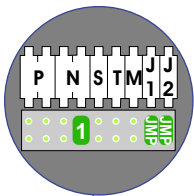

— = systeemkabel
 Bij andere getwiste kabel 66% afstand!
 Bij ongetwiste kabel max. 50 meter buitenpost naar videofoon.
 UTP op aanvraag.

nelec

INTERCOM MADE EASY

Max. 100 meter systeemkabel tot laatste videofoon

Max. 50 meter

nelec
INTERCOM MADE EASY