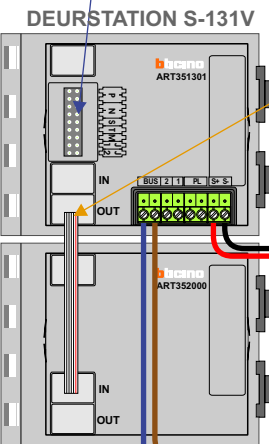

— = systeemkabel
 Bij andere getwiste kabel 66% afstand!
 Bij ongetwiste kabel max. 50 meter buitenpost naar videofoon.
 UTP op aanvraag.

nelec

INTERCOM MADE EASY

Max. 100 meter systeemkabel tot laatste videofoon

Max. 50 meter

nelec
INTERCOM MADE EASY