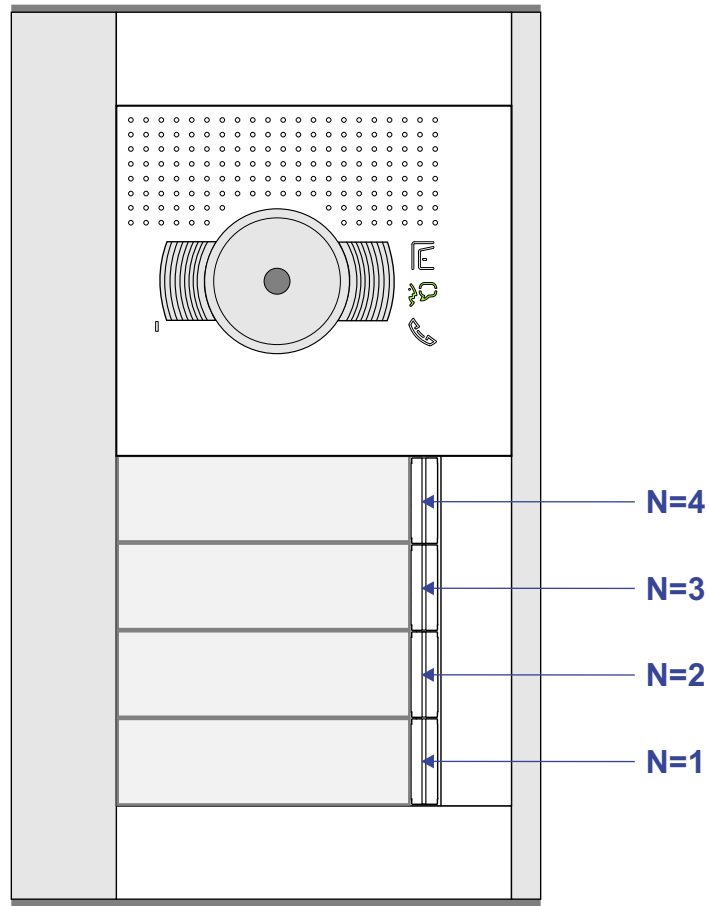

— = systeemkabel
 Bij andere getwiste kabel 66% afstand!
 Bij ongetwiste kabel max. 50 meter buitenpost naar videofoon.
 UTP op aanvraag.

nelec

INTERCOM MADE EASY

Max. 100 meter systeemkabel tot laatste videofoon

Max. 50 meter

nelec
INTERCOM MADE EASY