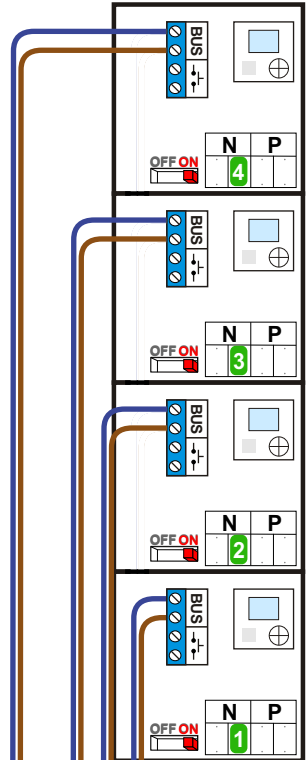

— = systeemkabel
 Bij andere getwiste kabel 66% afstand!
 Bij ongetwiste kabel max. 50 meter buitenpost naar videofoon.
 UTP op aanvraag.

nelec

INTERCOM MADE EASY

Max. 100 meter systeemkabel tot laatste videofoon

Max. 50 meter

nelec
INTERCOM MADE EASY