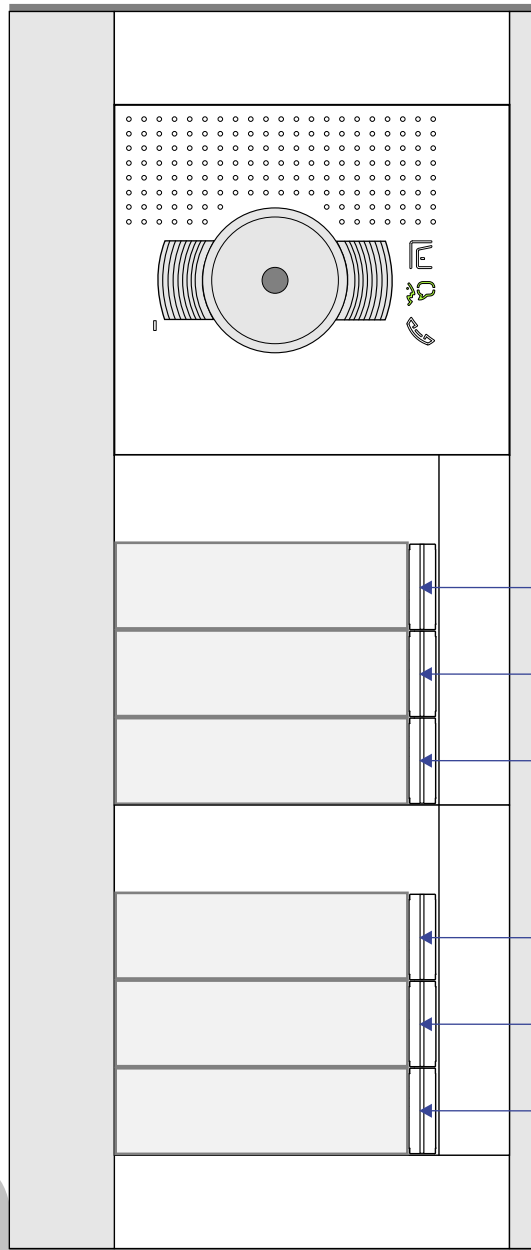

— = systeemkabel
 Bij andere getwiste kabel 66% afstand!
 Bij ongetwiste kabel max. 50 meter buitenpost naar videofoon.
 UTP op aanvraag.

De twee stijgers echt OP de klemmen van E-67 aansluiten!

De aders moeten echt OP de connector doorgelust worden!

DEURSTATION S-131V

Pot.vrij contact tbv deuropener

nelec
INTERCOM MADE EASY

Max. 100 meter systeemkabel tot laatste videofoon

Max. 50 meter

nelec

INTERCOM MADE EASY