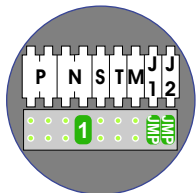

— = systeemkabel
 Bij andere getwiste kabel 66% afstand!
 Bij ongetwiste kabel max. 50 meter buitenpost naar videofoon.
 UTP op aanvraag.

De twee stijgers echt OP de klemmen van E-67 aansluiten!

De aders moeten echt OP de connector doorgelust worden!

DEURSTATION S-131V

Pot.vrij contact tbv deuropener

nelec
INTERCOM MADE EASY

Max. 100 meter systeemkabel tot laatste videofoon

Max. 50 meter

nelec

INTERCOM MADE EASY