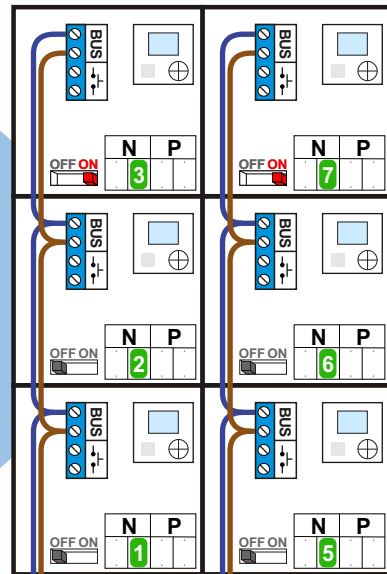

— = systeemkabel
 Bij andere getwiste kabel 66% afstand!
 Bij ongetwiste kabel max. 50 meter buitenpost naar videofoon.
 UTP op aanvraag.

De twee stijgers echt OP de klemmen van E-67 aansluiten!

De aders moeten echt OP de connector doorgelust worden!

DEURSTATION S-131V

Pot.vrij contact tbv deuropener

nelec
INTERCOM MADE EASY

Max. 100 meter systeemkabel tot laatste videofoon

Max. 50 meter

nelec

INTERCOM MADE EASY