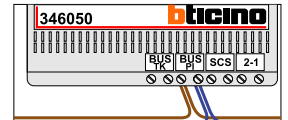

— = systeemkabel
Bij andere getwiste kabel 66% afstand!
Bij ongetwiste kabel max. 50 meter buitenpost naar videofoon.
UTP op aanvraag.

De twee stijgers echt OP de klemmen van E-67 aansluiten!