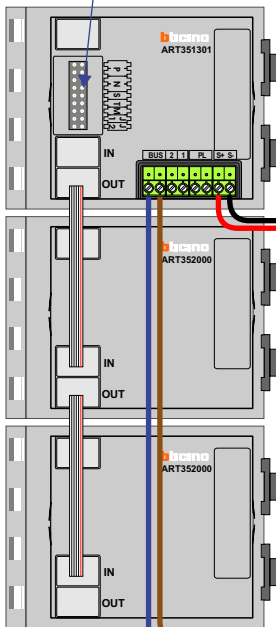

— = systeemkabel
 Bij andere getwiste kabel 66% afstand!
 Bij ongetwiste kabel max. 50 meter buitenpost naar videofoon.
 UTP op aanvraag.

De twee stijgers echt OP de klemmen van E-67 aansluiten!

De aders moeten echt OP de connector doorgelust worden!

DEURSTATION S-131V

Pot.vrij contact tbv deuropener

nelec
INTERCOM MADE EASY

Max. 100 meter systeemkabel tot laatste videofoon

Max. 50 meter

nelec

INTERCOM MADE EASY