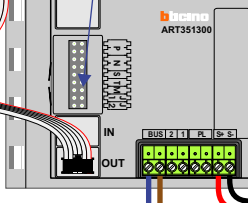

neleco
INTERCOM MAD

naar Blok C pagina 2

Max. 100 meter syste
kabel tot laatste vide

met
zer
rt

nectoren
ar elkaar

DEURSTATION S-130V

12 Vdc opener

Max. 50 meter

VideoVerdeler

De aders moeten echt OP de klemmen doorgelust worden!

INTERCOM MADE EASY
van KNOOP 8 pagina 1

Gebouw A

Gebouw B

nelec

INTERCOM MADE EASY