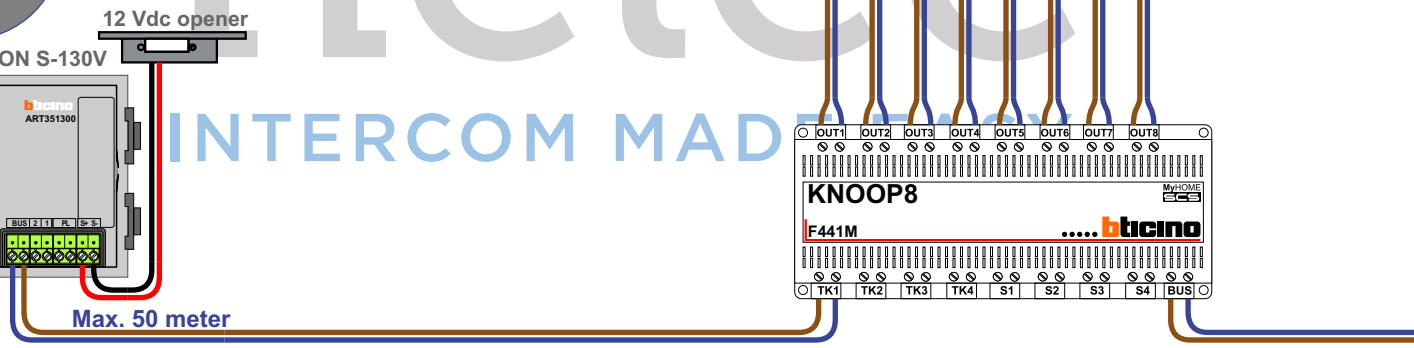

neleco
INTERCOM MAD

naar Blok C pagina 2

Max. 100 meter syste
kabel tot laatste vide

met
zer
rt

nectoren
ar elkaar

DEURSTATION S-130V

12 Vdc opener

Max. 50 meter

VideoVerdeler

De aders moeten echt OP de klemmen doorgelust worden!

INTERCOM MADE EASY
van KNOOP 8 pagina 1

Gebouw A

Gebouw B

nelec

INTERCOM MADE EASY