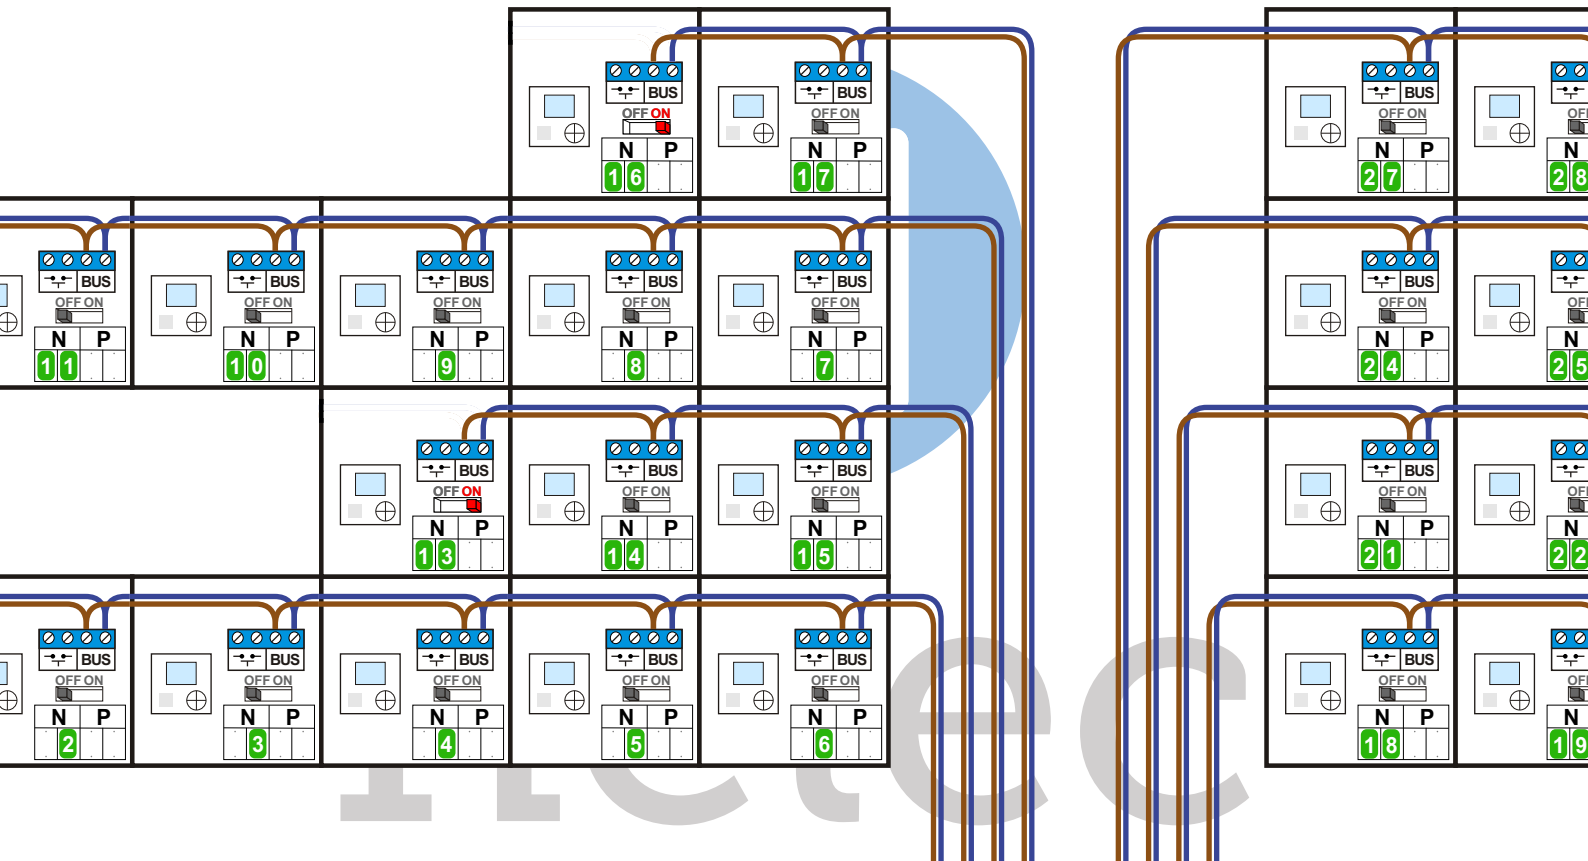

neleco
INTERCOM MAD

naar Blok C pagina 2

Max. 100 meter syste
kabel tot laatste vide

met
zer
rt

nectoren
ar elkaar

DEURSTATION S-130V

12 Vdc opener

Max. 50 meter

VideoVerdeler

De aders moeten echt OP de klemmen doorgelust worden!

INTERCOM MADE EASY
van KNOOP 8 pagina 1

Gebouw A

Gebouw B

nelec

INTERCOM MADE EASY