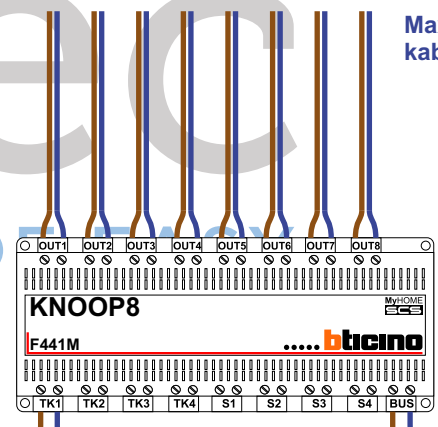

neleco
INTERCOM MAD

naar Blok C pagina 2

Max. 100 meter syste
kabel tot laatste vide

met
zer
rt

nectoren
ar elkaar

DEURSTATION S-130V

12 Vdc opener

Max. 50 meter

VideoVerdeler

De aders moeten echt OP de klemmen doorgelust worden!

INTERCOM MADE EASY
van KNOOP 8 pagina 1

Gebouw A

Gebouw B

nelec

INTERCOM MADE EASY