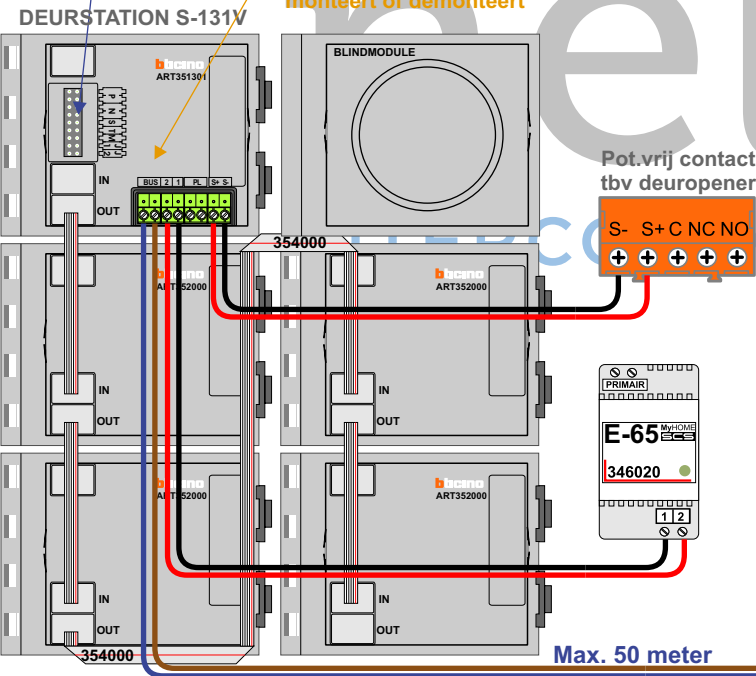

— = systeemkabel
Bij andere getwiste kabel 66% afstand!
Bij ongetwiste kabel max. 50 meter buitenpost naar videofoon.
UTP op aanvraag.

Haal de spanning van het systeem als je een module monteert of demonteert

Max. 100 meter systeemkabel tot laatste videofoon

nelec
INTERCOM MADE EASY

N-waarde	Huisnummer	Switch ON
1	349	
2	351	
3	353	
4	355	
5	357	X
6	359	X
7	361	
8	363	
9	365	
10	367	
11	369	
12	371	
13	373	
14	375	
15	377	X
16	379	X