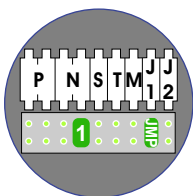

— = systeemkabel
Bij andere getwiste kabel 66% afstand!
Bij ongetwiste kabel max. 50 meter buitenpost naar videofoon.
UTP op aanvraag.

Haal de spanning van het systeem als je een module monteert of demonteert

Max. 100 meter systeemkabel tot laatste videofoon

nelec
INTERCOM MADE EASY

N-waarde	Huisnummer	Switch ON
1	349	
2	351	
3	353	
4	355	
5	357	X
6	359	X
7	361	
8	363	
9	365	
10	367	
11	369	
12	371	
13	373	
14	375	
15	377	X
16	379	X