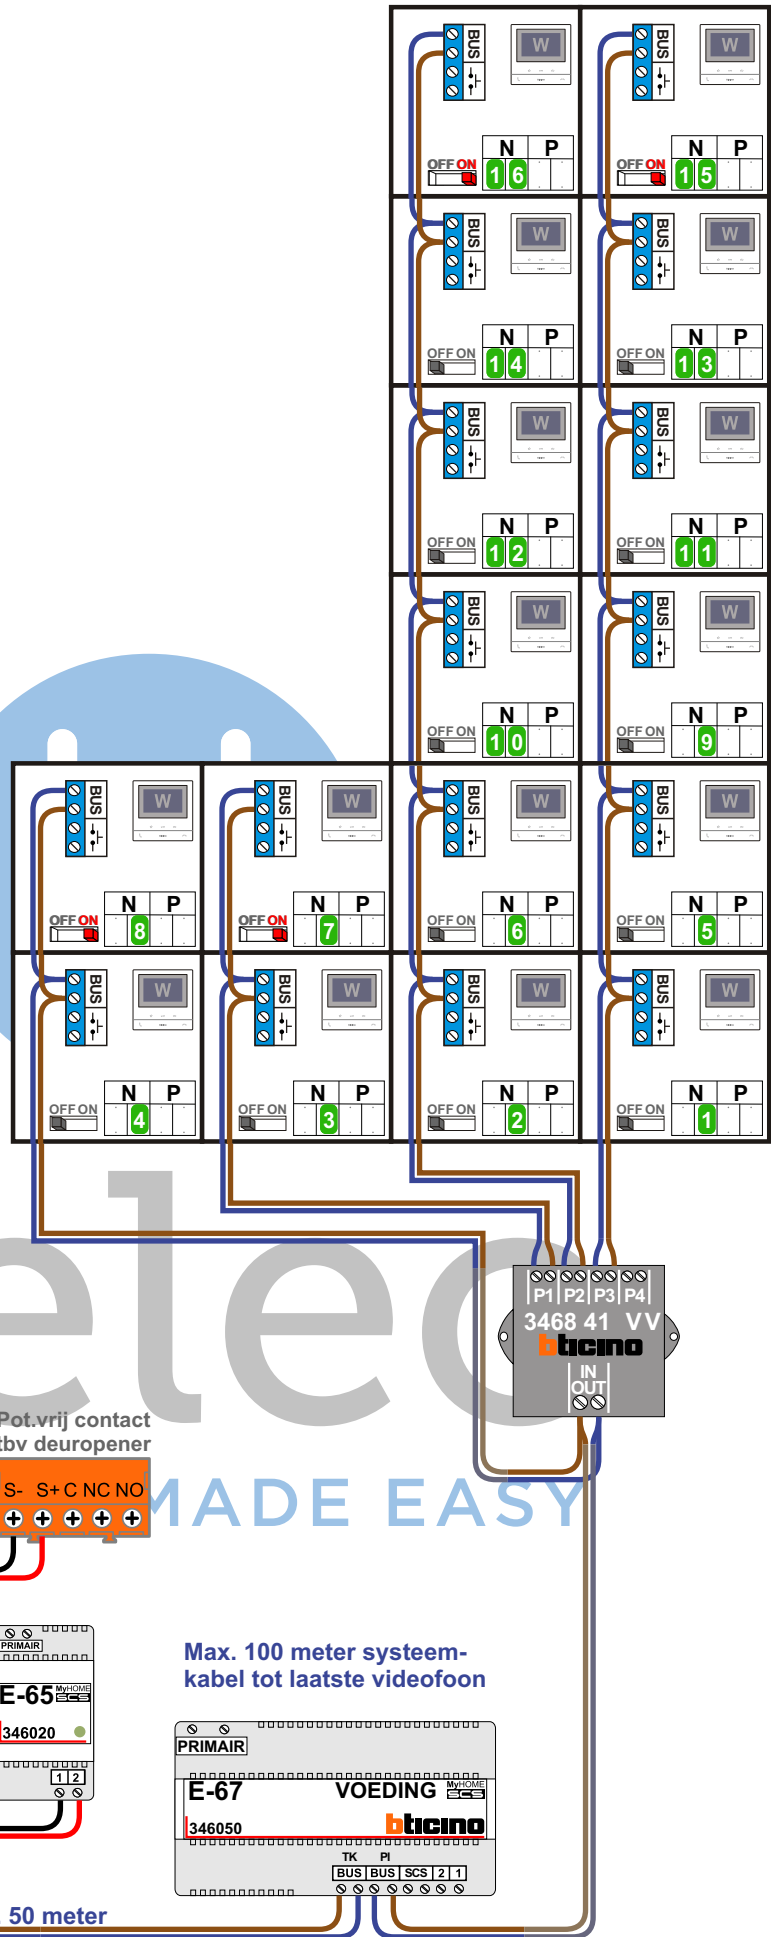

— = systeemkabel
Bij andere getwiste kabel 66% afstand!
Bij ongetwiste kabel max. 50 meter buitenpost naar videofoon.
UTP op aanvraag.

Haal de spanning van het systeem als je een module monteert of demonteert

Max. 100 meter systeemkabel tot laatste videofoon

nelec
INTERCOM MADE EASY

N-waarde	Huisnummer	Switch ON
1	349	
2	351	
3	353	
4	355	
5	357	X
6	359	X
7	361	
8	363	
9	365	
10	367	
11	369	
12	371	
13	373	
14	375	
15	377	X
16	379	X