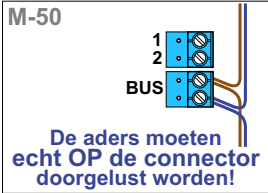

— = systeemkabel
Bij andere getwiste kabel 66% afstand!
Bij ongetwiste kabel max. 50 meter buitenpost naar videofoon.
UTP op aanvraag.

Haal de spanning van het systeem als je een module monteert of demonteert

Max. 100 meter systeemkabel tot laatste videofoon

nelec
INTERCOM MADE EASY

N-waarde	Huisnummer	Switch ON
1	349	
2	351	
3	353	
4	355	
5	357	X
6	359	X
7	361	
8	363	
9	365	
10	367	
11	369	
12	371	
13	373	
14	375	
15	377	X
16	379	X