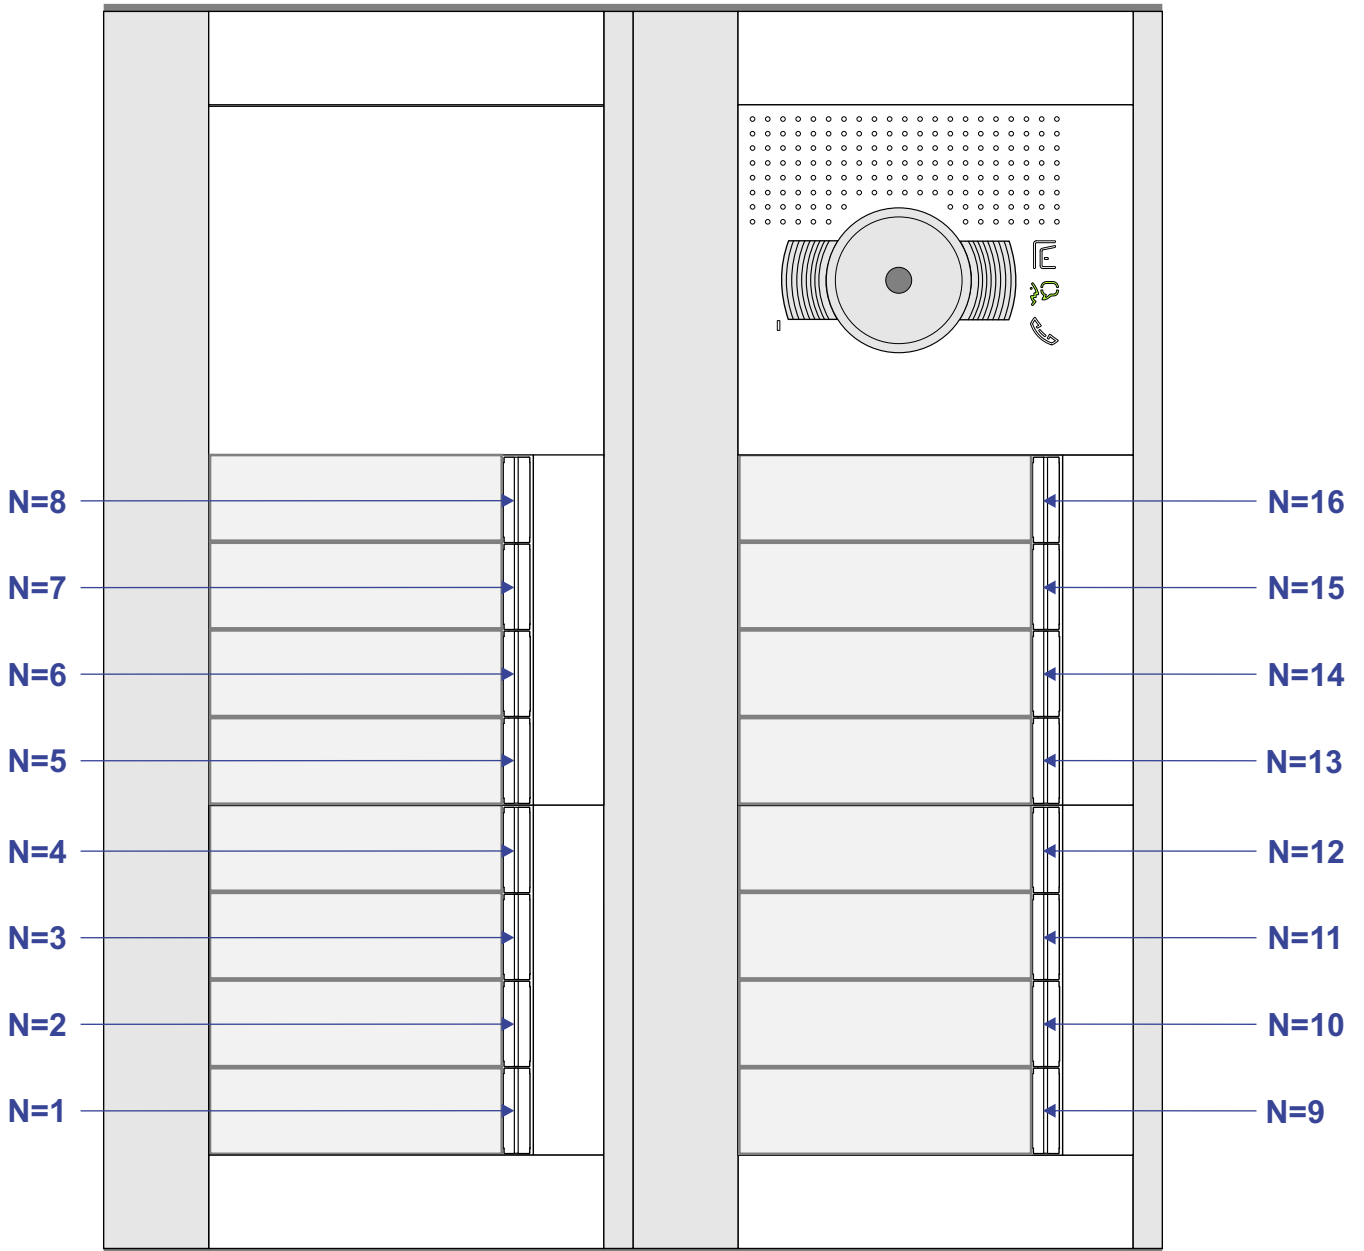

— = systeemkabel
Bij andere getwiste kabel 66% afstand!
Bij ongetwiste kabel max. 50 meter buitenpost naar videofoon.
UTP op aanvraag.

Haal de spanning van het systeem als je een module monteert of demonteert

Max. 100 meter systeemkabel tot laatste videofoon

nelec
INTERCOM MADE EASY

N-waarde	Huisnummer	Switch ON
1	349	
2	351	
3	353	
4	355	
5	357	X
6	359	X
7	361	
8	363	
9	365	
10	367	
11	369	
12	371	
13	373	
14	375	
15	377	X
16	379	X