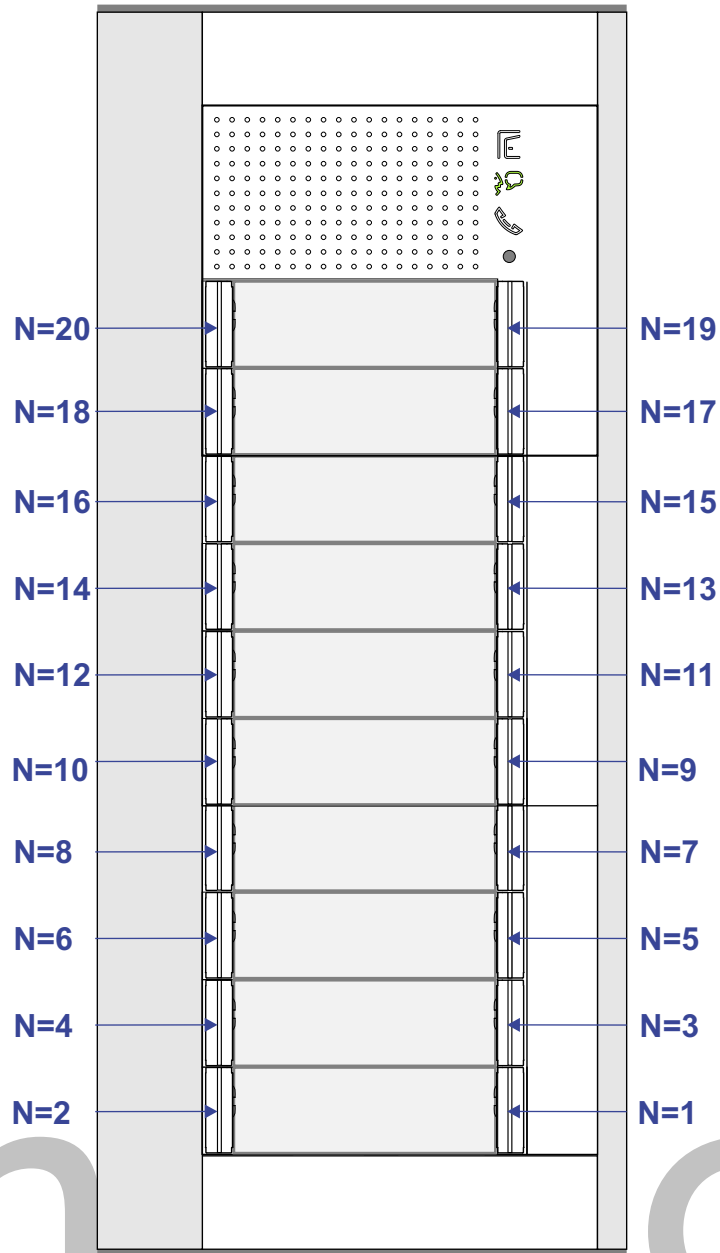

— = systeemkabel
 Bij kabel 2 x 1 mm²:
 180% afstand!
 Bij kabel 2 x 0,28 mm²:
 60% afstand!
 UTP op aanvraag.

Bij installaties zonder beeld maakt het niet uit hoe je de bus aansluit. De telefoons hoeven niet in serie en eindweerstand zijn niet nodig.

DEURSTATION S-131A

Max. 290 meter

Max. 320 meter systeem-
 kabel tot laatste deurtelefoon

nelec
INTERCOM MADE EASY