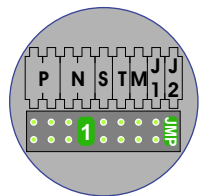

— = systeemkabel
 Bij kabel 2 x 1 mm²:
 180% afstand!
 Bij kabel 2 x 0,28 mm²:
 60% afstand!
 UTP op aanvraag.

Bij installaties zonder beeld maakt het niet uit hoe je de bus aansluit. De telefoons hoeven niet in serie en eindweerstand zijn niet nodig.

DEURSTATION S-131A

Max. 290 meter

Max. 320 meter systeem-
 kabel tot laatste deurtelefoon

nelec
INTERCOM MADE EASY