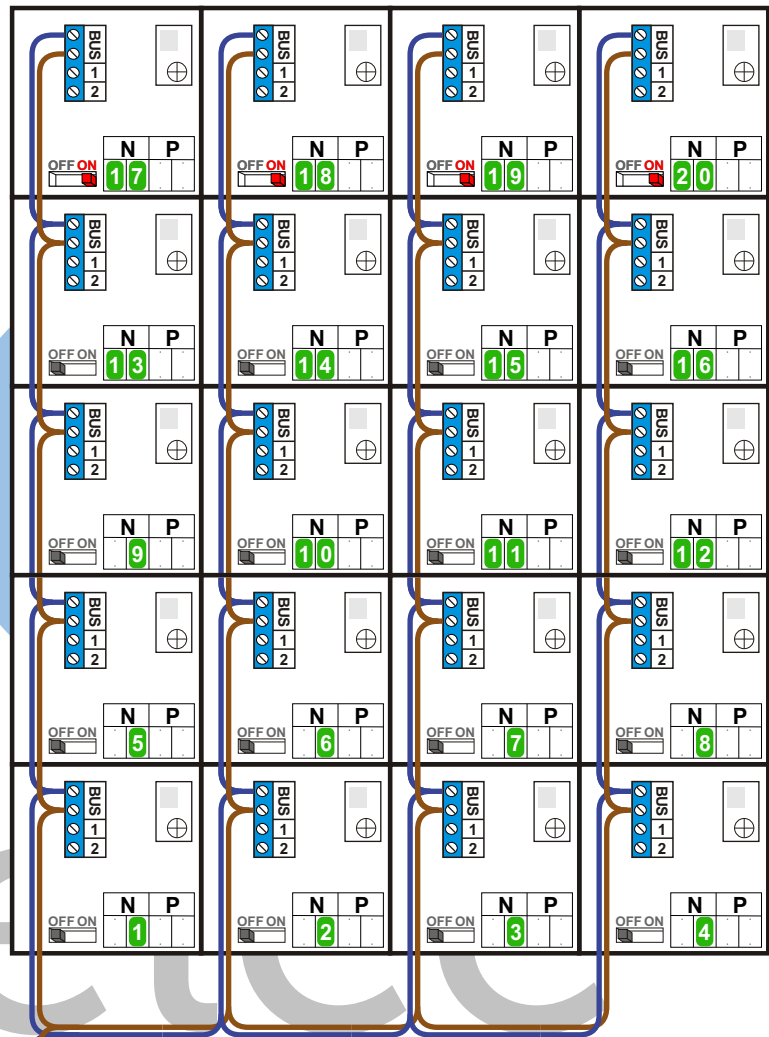

— = systeemkabel
 Bij kabel 2 x 1 mm²:
 180% afstand!
 Bij kabel 2 x 0,28 mm²:
 60% afstand!
 UTP op aanvraag.

Bij installaties zonder beeld maakt het niet uit hoe je de bus aansluit. De telefoons hoeven niet in serie en eindweerstand zijn niet nodig.

DEURSTATION S-131A

Max. 290 meter

Max. 320 meter systeem-
 kabel tot laatste deurtelefoon

nelec
INTERCOM MADE EASY