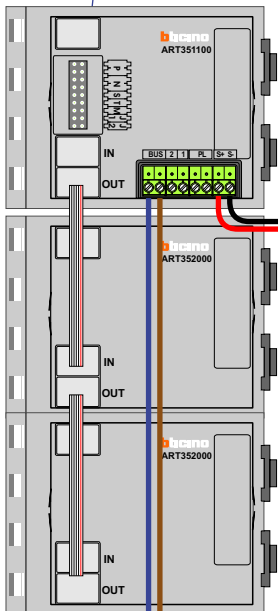

— = systeemkabel
 Bij kabel 2 x 1 mm²:
 180% afstand!
 Bij kabel 2 x 0,28 mm²:
 60% afstand!
 UTP op aanvraag.

Bij installaties zonder beeld maakt het niet uit hoe je de bus aansluit. De telefoons hoeven niet in serie en eindweerstand zijn niet nodig.

DEURSTATION S-131A

Max. 290 meter

Max. 320 meter systeem-
 kabel tot laatste deurtelefoon

nelec
INTERCOM MADE EASY