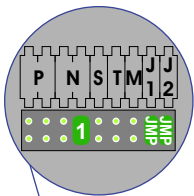

**— — — = systeemkabel**  
 Bij kabel 2 x 1 mm<sup>2</sup>:  
 180% afstand!  
 Bij kabel 2 x 0,28 mm<sup>2</sup>:  
 60% afstand!  
 UTP op aanvraag.

**BUS 2-DRAADS**

Bij monteren/demonteren  
 spanning eraf  
 en voorkom defecten!

Bij installaties zonder  
 beeld maakt het niet  
 uit hoe je de bus  
 aansluit. De telefoons  
 hoeven niet in serie en  
 eindweerstand zijn  
 niet nodig.

Max. 320 meter systeem-  
 kabel tot laatste deurtelefoon

DEURSTATION S-131A

Pot. vrij contact  
 tbv deur opener

Max. 290 meter

nelec  
INTERCOM MADE EASY