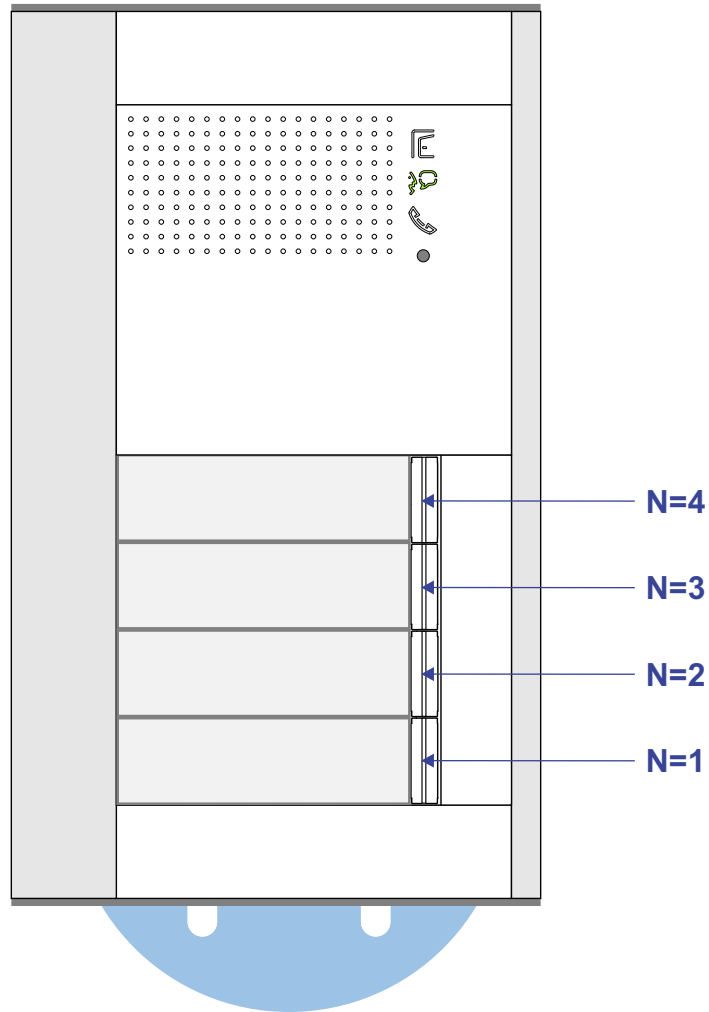

Bij installaties zonder  
 beeld maakt het niet  
 uit hoe je de bus  
 aansluit. De telefoons  
 hoeven niet in serie en  
 eindweerstand zijn  
 niet nodig.

Max. 320 meter systeem-  
 kabel tot laatste deurtelefoon

DEURSTATION S-131A

Pot. vrij contact  
 tbv deur opener

Max. 290 meter

nelec  
INTERCOM MADE EASY