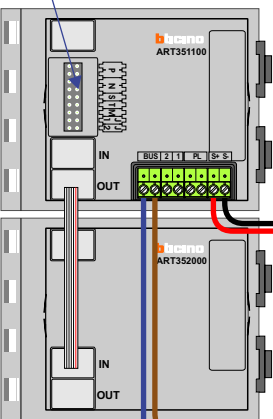

**— — — = systeemkabel**  
 Bij kabel 2 x 1 mm<sup>2</sup>:  
 180% afstand!  
 Bij kabel 2 x 0,28 mm<sup>2</sup>:  
 60% afstand!  
 UTP op aanvraag.

**BUS 2-DRAADS**

Bij monteren/demonteren  
 spanning eraf  
 en voorkom defecten!

Bij installaties zonder  
 beeld maakt het niet  
 uit hoe je de bus  
 aansluit. De telefoons  
 hoeven niet in serie en  
 eindweerstand zijn  
 niet nodig.

Max. 320 meter systeem-  
 kabel tot laatste deurtelefoon

DEURSTATION S-131A

Pot. vrij contact  
 tbv deur opener

Max. 290 meter

nelec  
INTERCOM MADE EASY