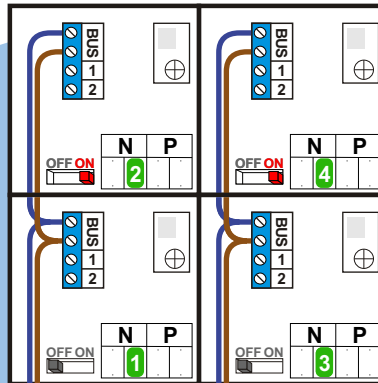

**— — — = systeemkabel**  
 Bij kabel 2 x 1 mm<sup>2</sup>:  
 180% afstand!  
 Bij kabel 2 x 0,28 mm<sup>2</sup>:  
 60% afstand!  
 UTP op aanvraag.

**BUS 2-DRAADS**

Bij monteren/demonteren  
 spanning eraf  
 en voorkom defecten!

Bij installaties zonder  
 beeld maakt het niet  
 uit hoe je de bus  
 aansluit. De telefoons  
 hoeven niet in serie en  
 eindweerstand zijn  
 niet nodig.

Max. 320 meter systeem-  
 kabel tot laatste deurtelefoon

DEURSTATION S-131A

Pot. vrij contact  
 tbv deur opener

Max. 290 meter

nelec  
INTERCOM MADE EASY