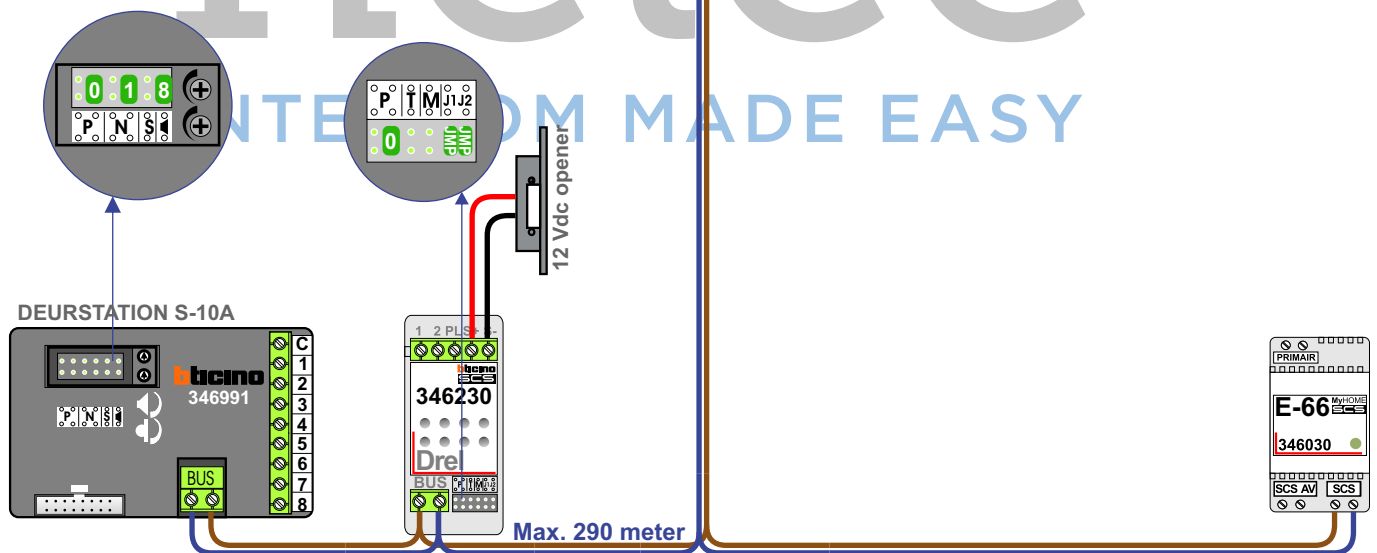

**— — — = systeemkabel**  
 Bij kabel 2 x 1 mm<sup>2</sup>:  
 180% afstand!  
 Bij kabel 2 x 0,28 mm<sup>2</sup>:  
 60% afstand!  
 UTP op aanvraag.

Bij installaties zonder beeld maakt het niet uit *hoe* je de bus aansluit. De telefoons hoeven niet in serie en eindweerstand zijn niet nodig.

Max. 320 meter systeemkabel tot laatste deurtelefoon

nelec  
INTERCOM MADE EASY

Digitizer voor 1 t/m 8 drukkers

DEURSTATION S-10A

Max. 290 meter