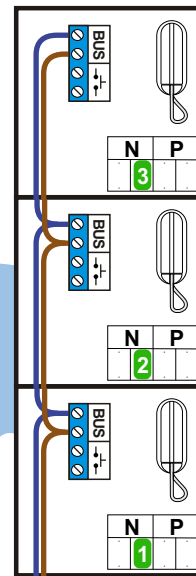

**— — — = systeemkabel**  
 Bij kabel 2 x 1 mm<sup>2</sup>:  
 180% afstand!  
 Bij kabel 2 x 0,28 mm<sup>2</sup>:  
 60% afstand!  
 UTP op aanvraag.

Bij installaties zonder beeld maakt het niet uit *hoe* je de bus aansluit. De telefoons hoeven niet in serie en eindweerstand zijn niet nodig.

Max. 320 meter systeemkabel tot laatste deurtelefoon

nelec  
INTERCOM MADE EASY

Digitizer voor 1 t/m 8 drukkers

DEURSTATION S-10A

Max. 290 meter