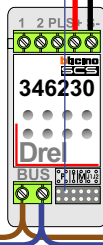

**— — — = systeemkabel**  
 Bij kabel 2 x 1 mm<sup>2</sup>:  
 180% afstand!  
 Bij kabel 2 x 0,28 mm<sup>2</sup>:  
 60% afstand!  
 UTP op aanvraag.

Bij installaties zonder beeld maakt het niet uit *hoe* je de bus aansluit. De telefoons hoeven niet in serie en eindweerstand zijn niet nodig.

Max. 320 meter systeemkabel tot laatste deurtelefoon

nelec  
INTERCOM MADE EASY

Digitizer voor 1 t/m 8 drukkers

DEURSTATION S-10A

Max. 290 meter