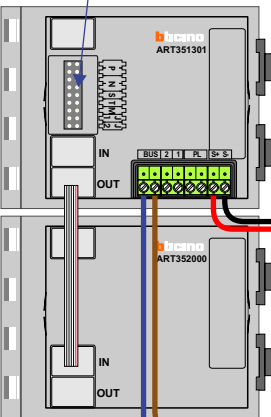

Bij monteren/demonteren spanning eraf en voorkom defecten!

M-50b

De aders moeten echt OP de connector doorgelust worden!

DEURSTATION S-131V

Pot.vrij contact tbv deur opener

Max. 50 meter

Max. 100 meter systeemkabel tot laatste videofoon