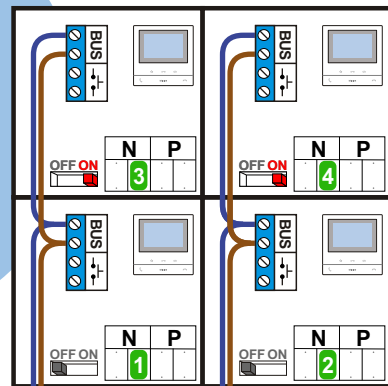


 = systeemkabel
Bij andere getwiste kabel 66% afstand!
Bij ongetwiste kabel max. 50 meter buitenpost naar videofoon.
UTP op aanvraag.

De twee stijgers echt OP de klemmen van E-67 aansluiten!

BUS 2-DRAADS

Bij monteren/demonteren spanning eraf en voorkom defecten!

M-50b

De aders moeten echt OP de connector doorgelust worden!

DEURSTATION S-131V

Pot.vrij contact tbv deur opener

Max. 50 meter

Max. 100 meter systeemkabel tot laatste videofoon