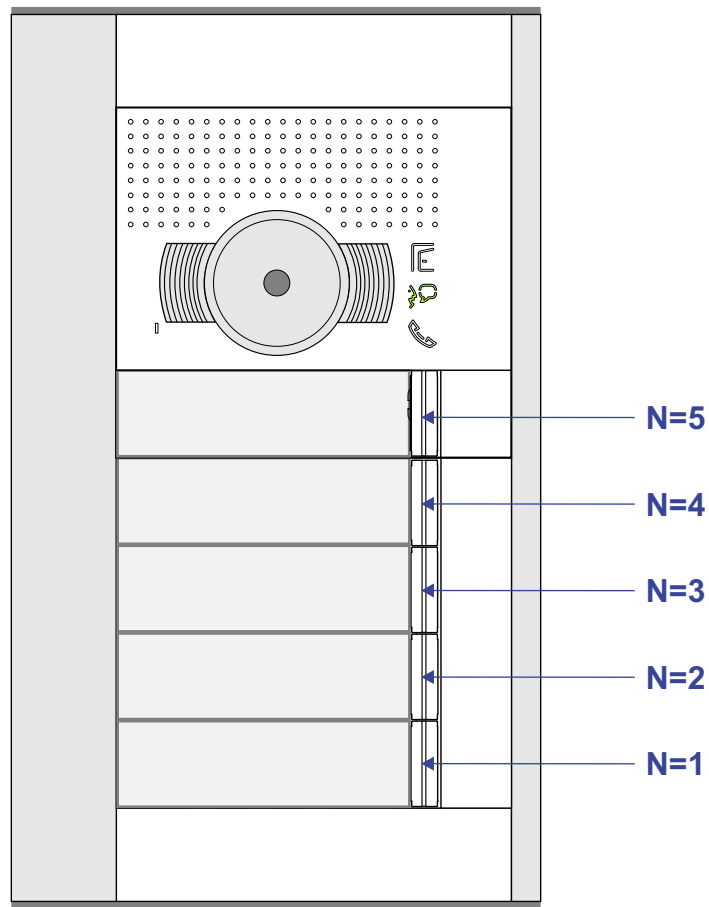

nelec
INTERCOM MADE EASY