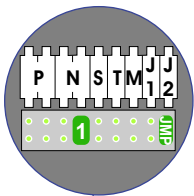

Bij monteren/demonteren spanning eraf en voorkom defecten!

M-50b

De aders moeten echt OP de connector doorgelust worden!

DEURSTATION S-131V

Pot.vrij contact tbv deur opener

Max. 50 meter

Max. 100 meter systeemkabel tot laatste videofoon