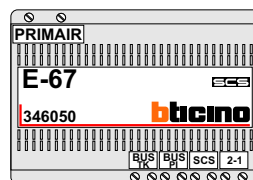

Bij monteren/demonteren spanning eraf en voorkom defecten!

M-50b

De aders moeten echt OP de connector doorgelust worden!

DEURSTATION S-131V

Pot.vrij contact tbv deur opener

Max. 50 meter

Max. 100 meter systeemkabel tot laatste videofoon