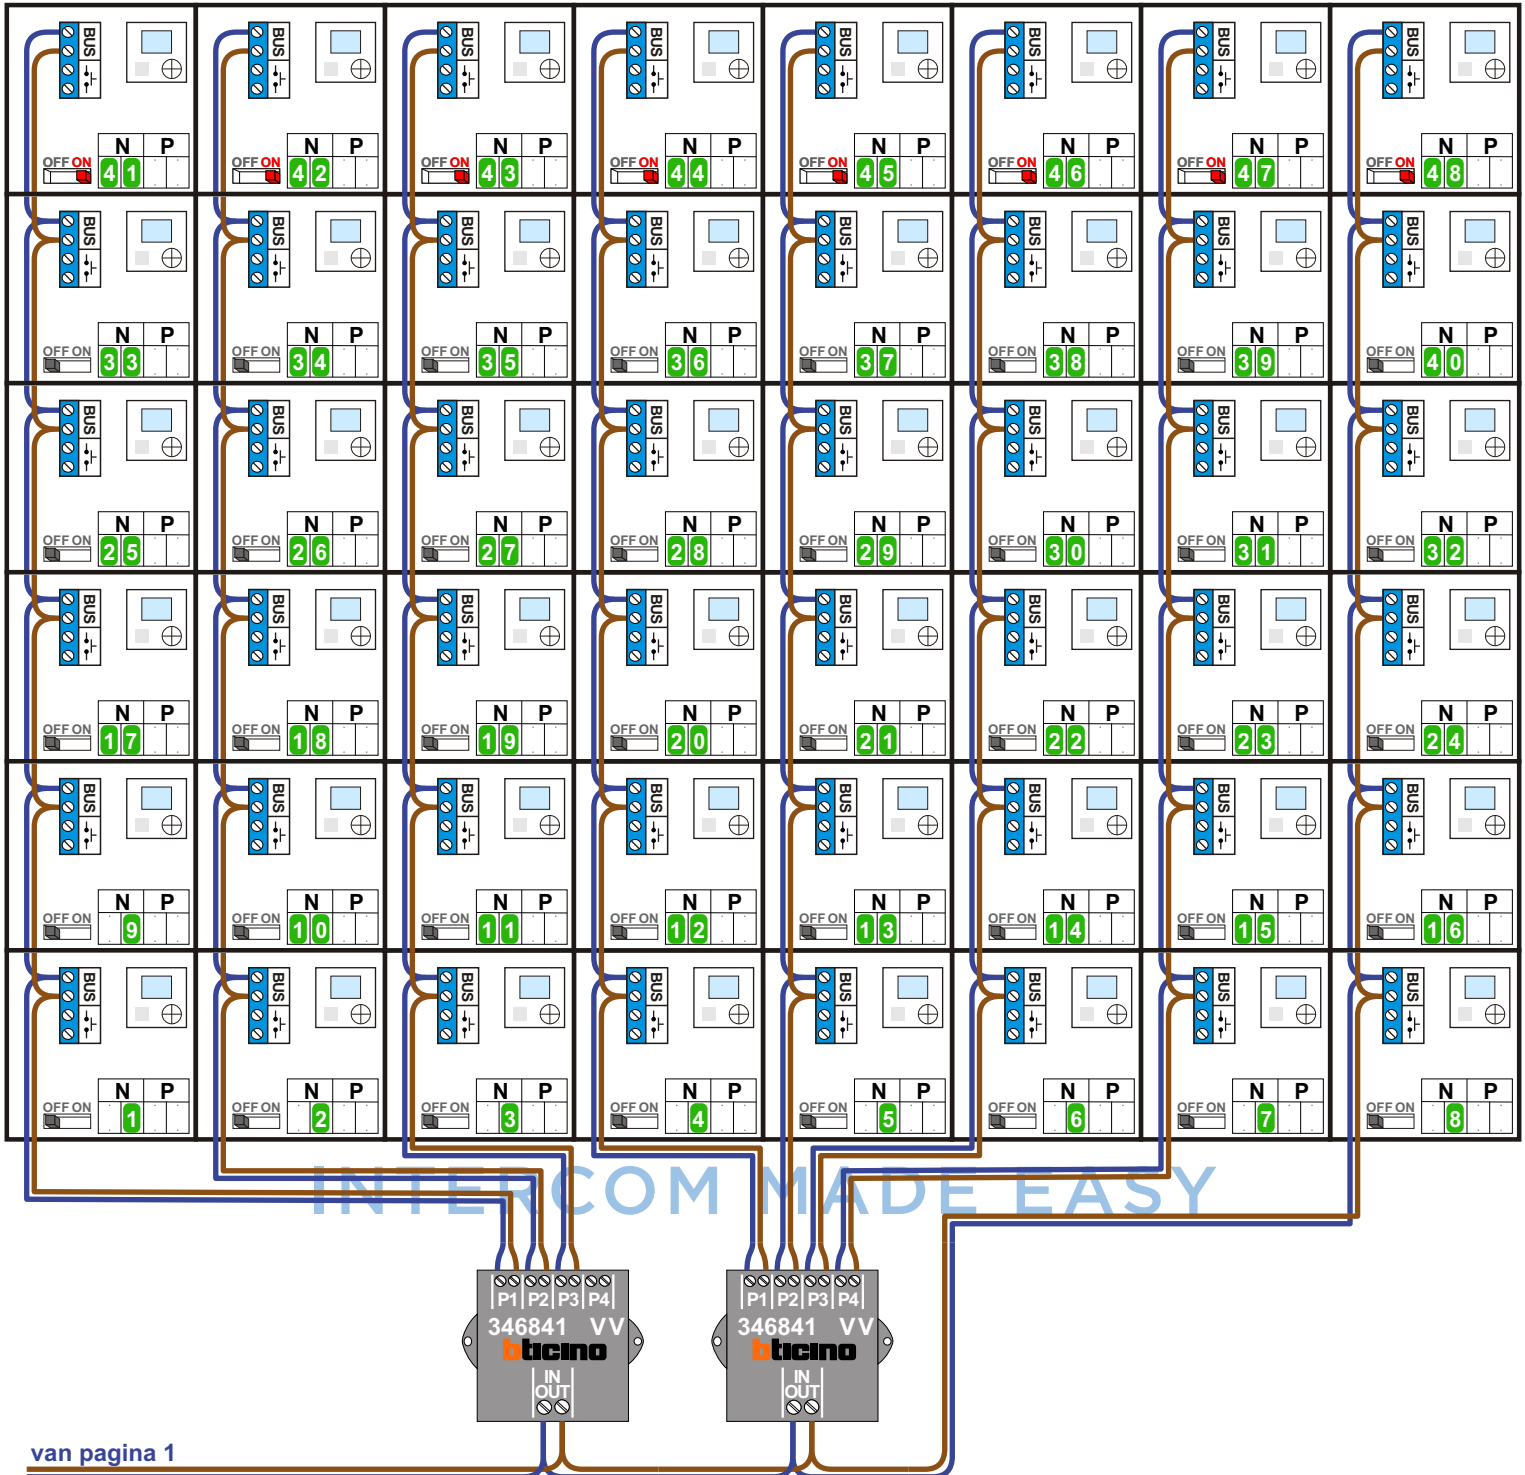

 = systeemkabel
Bij andere getwiste kabel 66% afstand!
Bij ongetwiste kabel max. 50 meter buitenpost naar videofoon.
UTP op aanvraag.

BUS 2-DRAADS
 
Bij monteren/demonteren spanning eraf en voorkom defecten!

Haal de spanning van het systeem als je een digitizer monteert of demonteert

nelec
INTERCOM MADE EASY

Pot.vrij contact tbv deuropener

Max. 100 meter systeemkabel tot laatste videofoon

naar pagina 2

nokjes connectoren wijzen naar elkaar

Max. 50 meter

VideoVerdeler

De aders moeten echt OP de klemmen doorgelust worden!

M-40

De aders moeten echt OP de connector doorgelust worden!

van pagina 1

N-waarde	Huisnummer	Switch ON
1	20	
2	22	
3	24	
4	26	
5	28	
6	30	
7	32	
8	34	
9	36	
10	38	
11	40	
12	42	
13	44	
14	46	
15	48	
16	50	
17	52	
18	54	
19	56	
20	58	
21	60	
22	62	
23	64	
24	66	
25	68	
26	70	
27	72	
28	74	
29	76	
30	78	
31	80	
32	82	
33	84	
34	86	
35	88	
36	90	
37	92	
38	94	
39	96	
40	98	
41	100	X
42	102	X
43	104	X
44	106	X
45	108	X
46	110	X
47	112	X
48	114	X