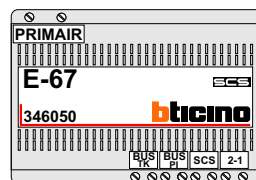

Haal de spanning van het systeem als je een digitizer monteert of demonteert

nelec
INTERCOM MADE EASY

Pot.vrij contact tbv deuropener

Max. 100 meter systeemkabel tot laatste videofoon

naar pagina 2

nokjes connectoren wijzen naar elkaar

Max. 50 meter

VideoVerdeler

De aders moeten echt OP de klemmen doorgelust worden!

M-40

De aders moeten echt OP de connector doorgelust worden!

van pagina 1

N-waarde	Huisnummer	Switch ON
1	20	
2	22	
3	24	
4	26	
5	28	
6	30	
7	32	
8	34	
9	36	
10	38	
11	40	
12	42	
13	44	
14	46	
15	48	
16	50	
17	52	
18	54	
19	56	
20	58	
21	60	
22	62	
23	64	
24	66	
25	68	
26	70	
27	72	
28	74	
29	76	
30	78	
31	80	
32	82	
33	84	
34	86	
35	88	
36	90	
37	92	
38	94	
39	96	
40	98	
41	100	X
42	102	X
43	104	X
44	106	X
45	108	X
46	110	X
47	112	X
48	114	X