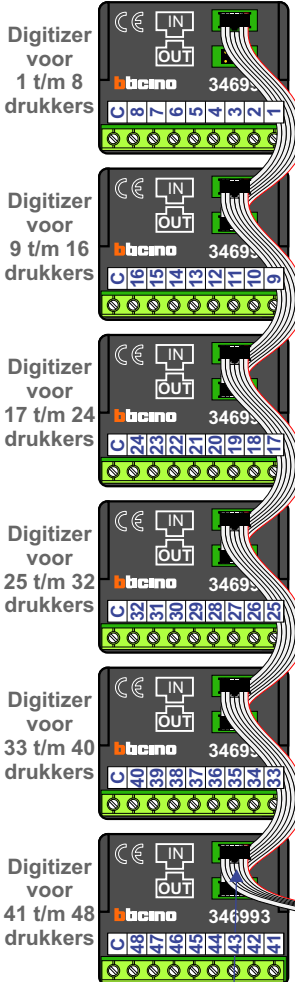

 = systeemkabel
Bij andere getwiste kabel 66% afstand!
Bij ongetwiste kabel max. 50 meter buitenpost naar videofoon.
UTP op aanvraag.

BUS 2-DRAADS
 
Bij monteren/demonteren spanning eraf en voorkom defecten!

Haal de spanning van het systeem als je een digitizer monteert of demonteert

nelec
INTERCOM MADE EASY

Pot.vrij contact tbv deuropener

Max. 100 meter systeemkabel tot laatste videofoon

naar pagina 2

nokjes connectoren wijzen naar elkaar

Max. 50 meter

VideoVerdeler

De aders moeten echt OP de klemmen doorgelust worden!

M-40

De aders moeten echt OP de connector doorgelust worden!

van pagina 1

N-waarde	Huisnummer	Switch ON
1	20	
2	22	
3	24	
4	26	
5	28	
6	30	
7	32	
8	34	
9	36	
10	38	
11	40	
12	42	
13	44	
14	46	
15	48	
16	50	
17	52	
18	54	
19	56	
20	58	
21	60	
22	62	
23	64	
24	66	
25	68	
26	70	
27	72	
28	74	
29	76	
30	78	
31	80	
32	82	
33	84	
34	86	
35	88	
36	90	
37	92	
38	94	
39	96	
40	98	
41	100	X
42	102	X
43	104	X
44	106	X
45	108	X
46	110	X
47	112	X
48	114	X