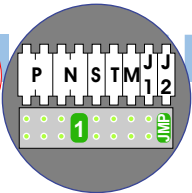

Haal de spanning van het systeem als je een digitizer monteert of demonteert

nelec
INTERCOM MADE EASY

Pot.vrij contact tbv deuropener

Max. 100 meter systeemkabel tot laatste videofoon

naar pagina 2

nokjes connectoren wijzen naar elkaar

Max. 50 meter

VideoVerdeler

De aders moeten echt OP de klemmen doorgelust worden!

M-40

De aders moeten echt OP de connector doorgelust worden!

van pagina 1

N-waarde	Huisnummer	Switch ON
1	20	
2	22	
3	24	
4	26	
5	28	
6	30	
7	32	
8	34	
9	36	
10	38	
11	40	
12	42	
13	44	
14	46	
15	48	
16	50	
17	52	
18	54	
19	56	
20	58	
21	60	
22	62	
23	64	
24	66	
25	68	
26	70	
27	72	
28	74	
29	76	
30	78	
31	80	
32	82	
33	84	
34	86	
35	88	
36	90	
37	92	
38	94	
39	96	
40	98	
41	100	X
42	102	X
43	104	X
44	106	X
45	108	X
46	110	X
47	112	X
48	114	X