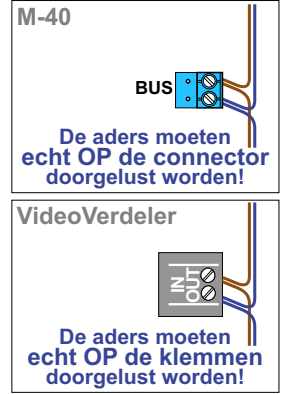

— = systeemkabel
 Bij andere getwiste kabel 66% afstand!
 Bij ongetwiste kabel max. 50 meter buitenpost naar videofoon.
 UTP op aanvraag.

Max. 100 meter systeemkabel tot laatste videofoon

nelec
INTERCOM MADE EASY