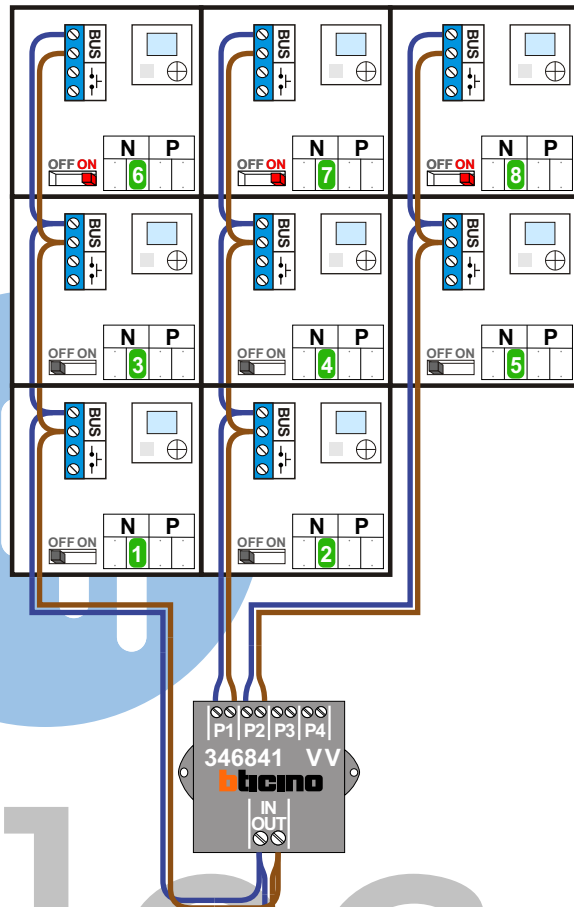

— = systeemkabel
 Bij andere getwiste kabel 66% afstand!
 Bij ongetwiste kabel max. 50 meter buitenpost naar videofoon.
 UTP op aanvraag.

Max. 100 meter systeemkabel tot laatste videofoon

nelec
INTERCOM MADE EASY