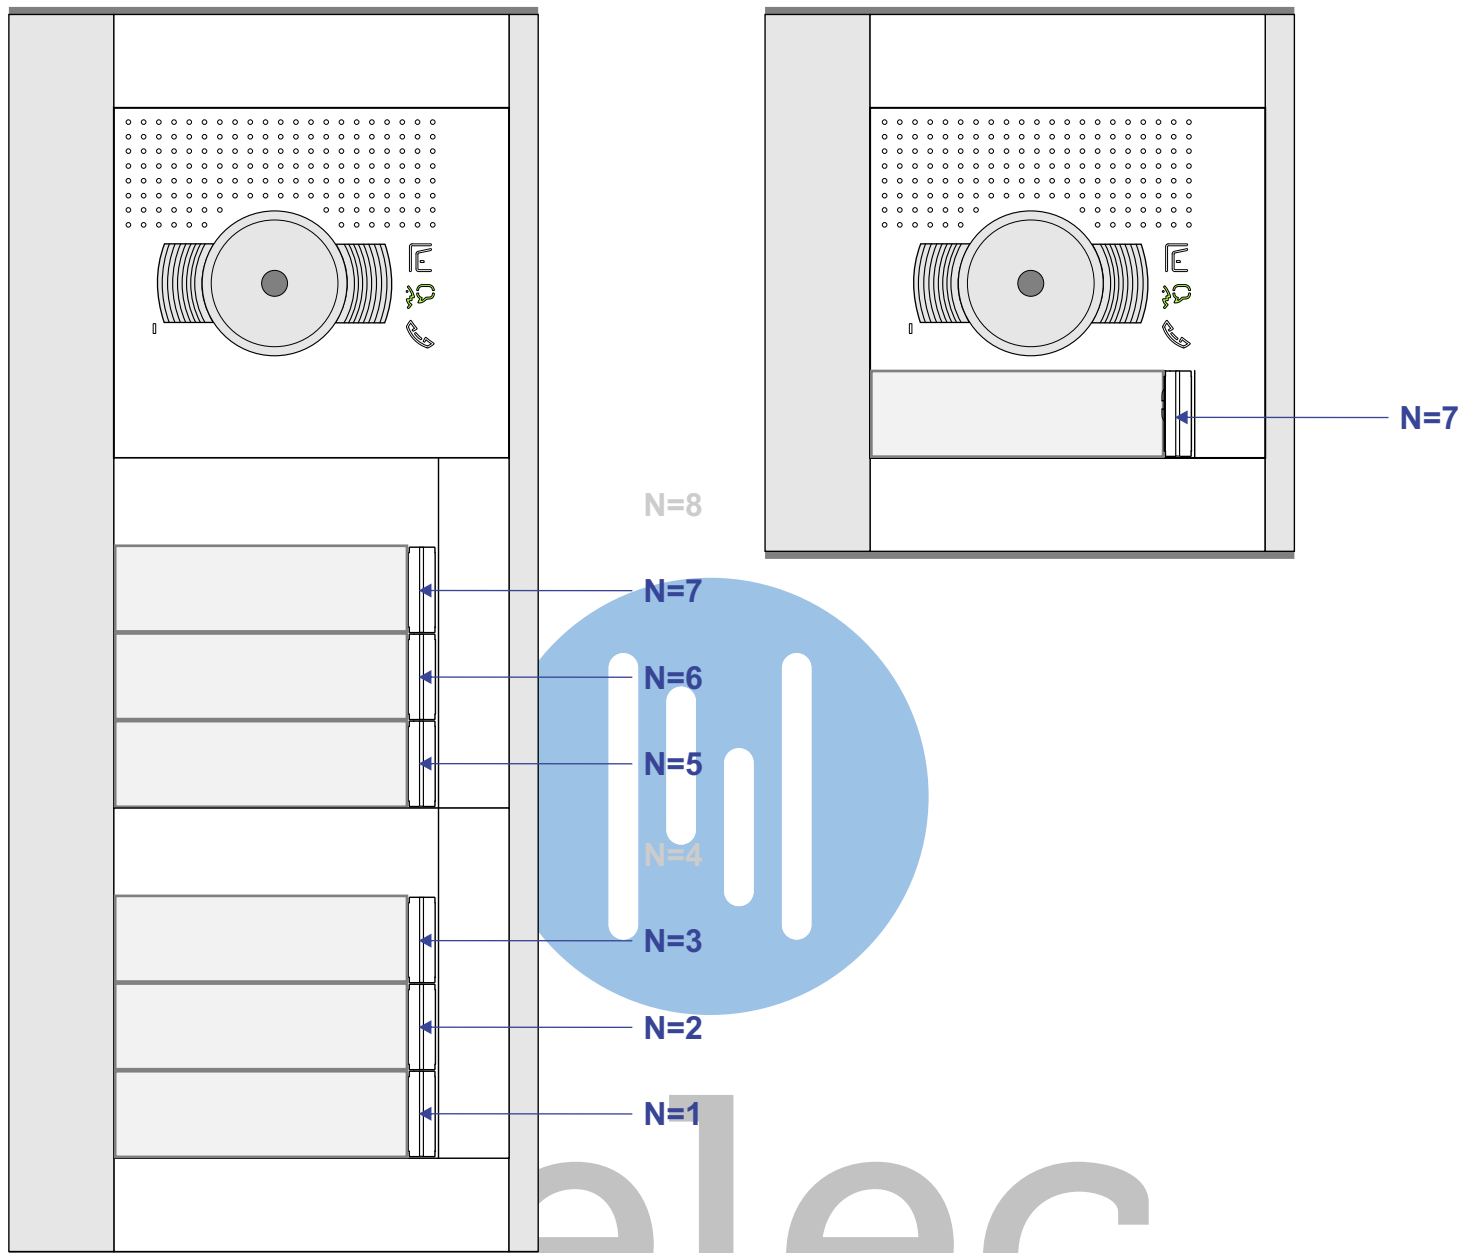

**— = systeemkabel**  
Bij andere getwiste kabel 66% afstand!  
Bij ongetwiste kabel max. 50 meter buitenpost naar videofoon.  
UTP op aanvraag.

M-70

Español  
Deutsch  
Nederlands

Videofoon werkt pas na instellen van taal, datum en tijd.

**BUS 2-DRAADS**

Bij monteren/demonteren spanning eraf en voorkom defecten!

**VideoVerdeler**

De aders moeten echt OP de klemmen doorgelust worden!

N-waarde	Huisnummer	Switch On
1	21D	X
2	21F	X
3		X
5	21G	X
6		X
7	21H	X