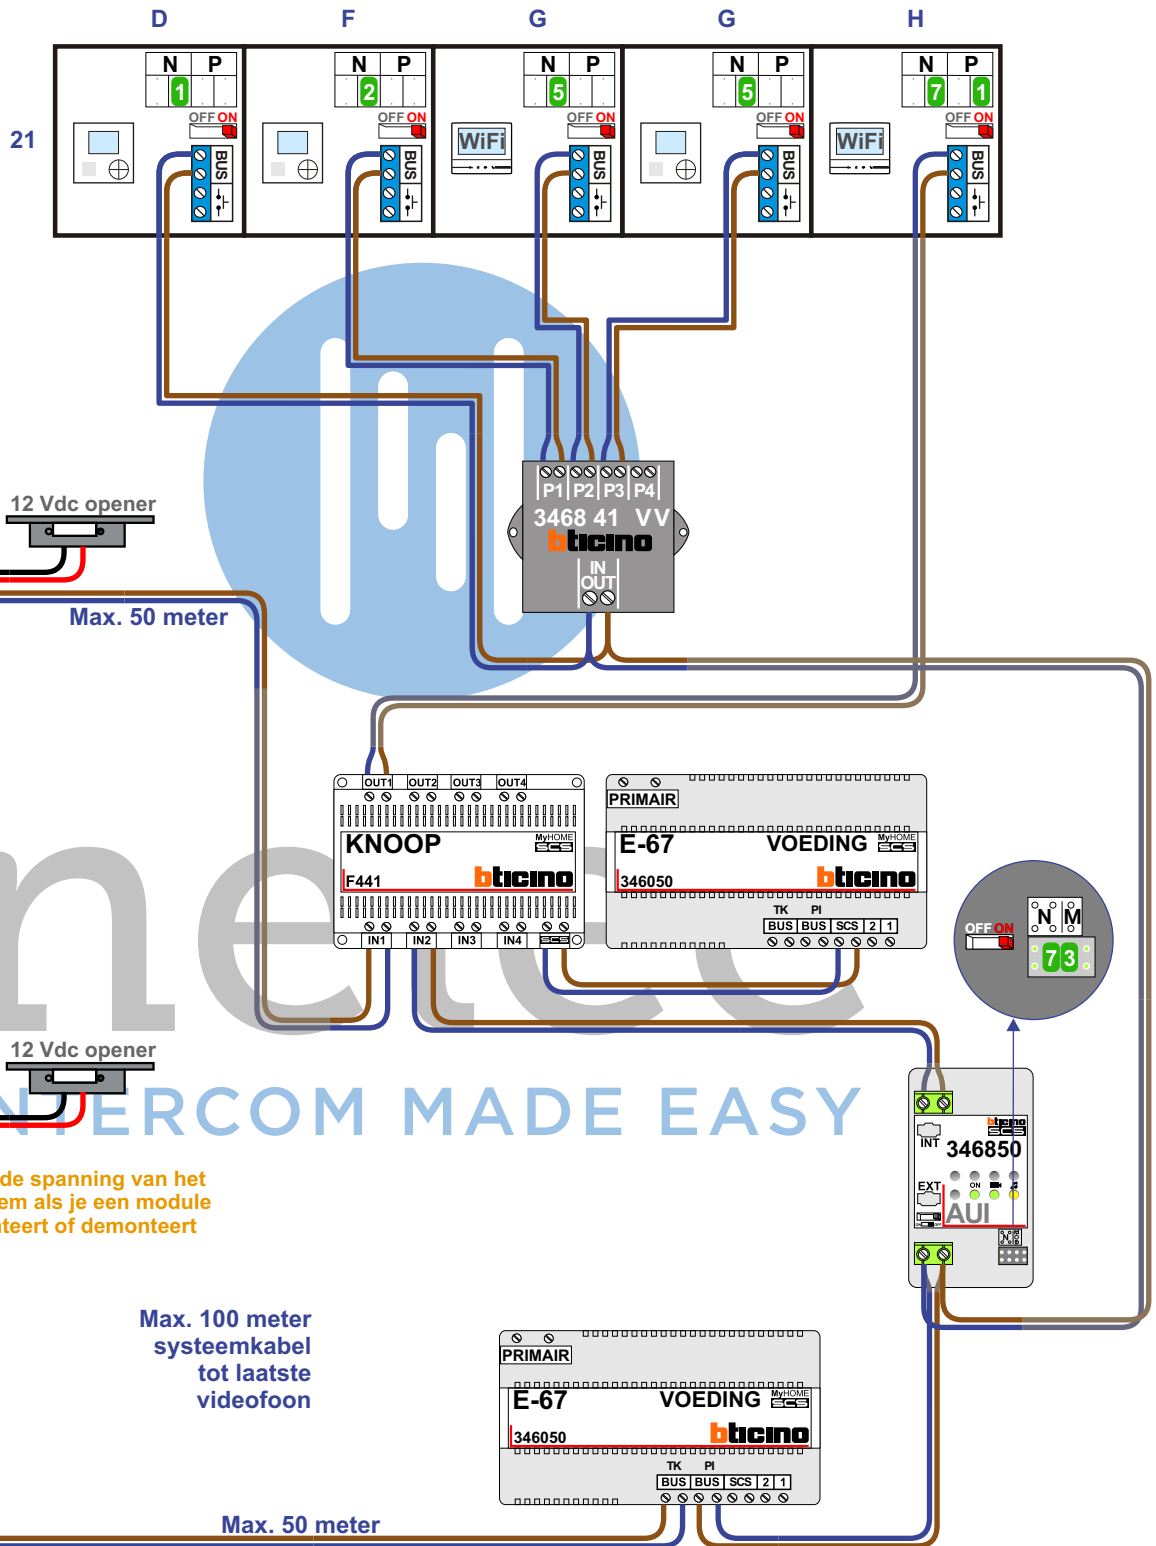

**— = systeemkabel**  
Bij andere getwiste kabel 66% afstand!  
Bij ongetwiste kabel max. 50 meter buitenpost naar videofoon.  
UTP op aanvraag.

M-70

Español  
Deutsch  
Nederlands

Videofoon werkt pas na instellen van taal, datum en tijd.

**BUS 2-DRAADS**

Bij monteren/demonteren spanning eraf en voorkom defecten!

**VideoVerdeler**

De aders moeten echt OP de klemmen doorgelust worden!

N-waarde	Huisnummer	Switch On
1	21D	X
2	21F	X
3		X
5	21G	X
6		X
7	21H	X

Gebouw	
21H	21H
21G	21D
21F	21D