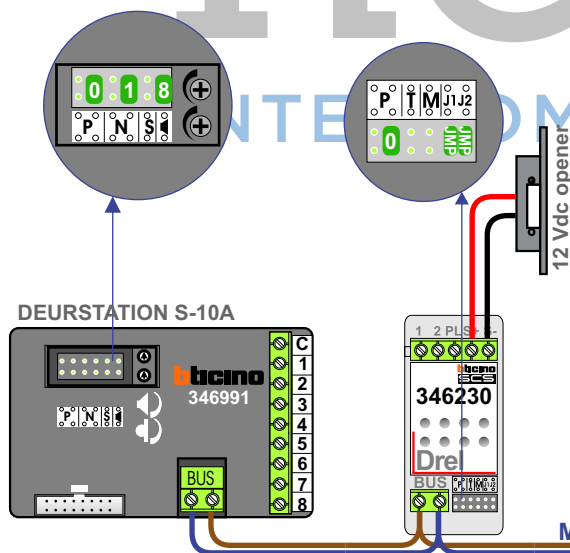

 = systeemkabel

Bij kabel 2 x 1 mm²:

180% afstand!

Bij kabel 2 x 0,28 mm²:

60% afstand!

UTP op aanvraag.

TWEEDRAADS BUS

Bij monteren/demonteren
spanning eraf
voorkomt defecten!

Bij installaties zonder
beeld maakt het niet
uit hoe je de bus
aansluit. De telefoons
hoeven niet in serie en
eindweerstand zijn
niet nodig.

Max. 320 meter systeem-
kabel tot laatste deurtelefoon

nelec
INTERCOM MADE EASY

Max. 290 meter

Digitizer
voor
1 t/m 8
drukkers

DEURSTATION S-10A