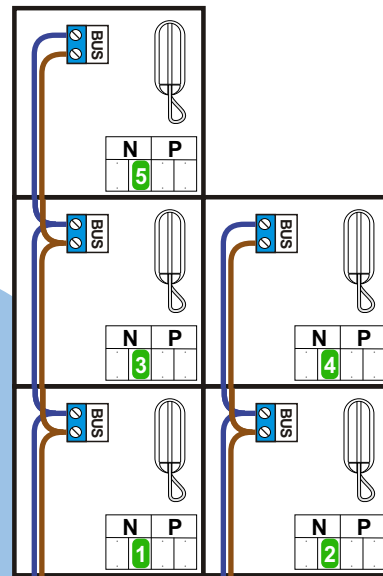

 = systeemkabel

Bij kabel 2 x 1 mm²:

180% afstand!

Bij kabel 2 x 0,28 mm²:

60% afstand!

UTP op aanvraag.

TWEEDRAADS BUS

Bij monteren/demonteren
spanning eraf
voorkomt defecten!

Bij installaties zonder
beeld maakt het niet
uit hoe je de bus
aansluit. De telefoons
hoeven niet in serie en
eindweerstand zijn
niet nodig.

Max. 320 meter systeem-
kabel tot laatste deurtelefoon

nelec
INTERCOM MADE EASY