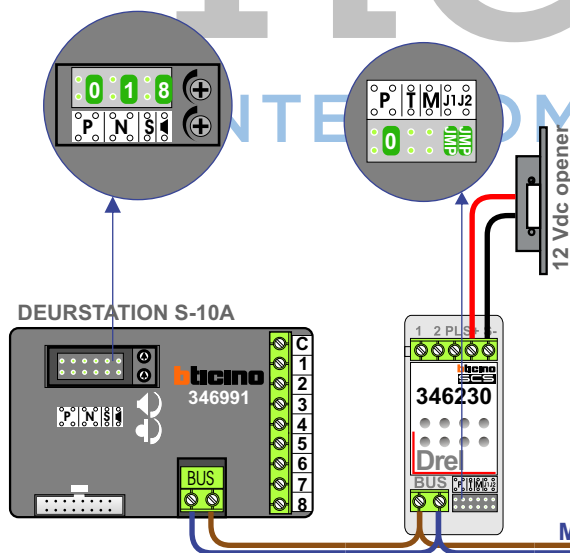

— = systeemkabel

Bij kabel 2 x 1 mm²:

180% afstand!

Bij kabel 2 x 0,28 mm²:

60% afstand!

UTP op aanvraag.

TWEEDRAADS BUS

Bij monteren/demonteren
spanning eraf
voorkomt defecten!

Bij installaties zonder
beeld maakt het niet
uit hoe je de bus
aansluit. De telefoons
hoeven niet in serie en
eindweerstand zijn
niet nodig.

Max. 320 meter systeem-
kabel tot laatste deurtelefoon

nelec
INTERCOM MADE EASY

Digitizer
voor
1 t/m 8
drukkers

Max. 290 meter

N-Waarde	Huisnummer
1	6
2	8
3	10
4	12

nelec
INTERCOM MADE EASY