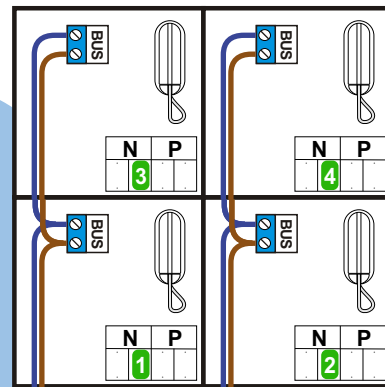

— = systeemkabel

Bij kabel 2 x 1 mm²:

180% afstand!

Bij kabel 2 x 0,28 mm²:

60% afstand!

UTP op aanvraag.

TWEEDRAADS BUS

Bij monteren/demonteren
spanning eraf
voorkomt defecten!

Bij installaties zonder
beeld maakt het niet
uit hoe je de bus
aansluit. De telefoons
hoeven niet in serie en
eindweerstand zijn
niet nodig.

Max. 320 meter systeem-
kabel tot laatste deurtelefoon

nelec
INTERCOM MADE EASY

Digitizer
voor
1 t/m 8
drukkers

Max. 290 meter

N-Waarde	Huisnummer
1	6
2	8
3	10
4	12

nelec
INTERCOM MADE EASY