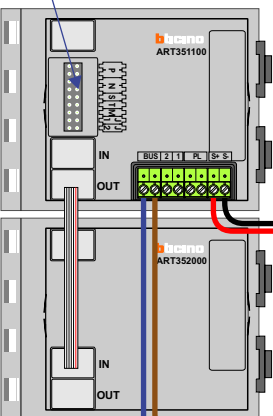

— = systeemkabel
 Bij kabel 2 x 1 mm²:
 180% afstand!
 Bij kabel 2 x 0,28 mm²:
 60% afstand!
 UTP op aanvraag.

Bij installaties zonder beeld maakt het niet uit *hoe* je de bus aansluit. De telefoons hoeven niet in serie en eindweerstand zijn niet nodig.

Max. 320 meter systeemkabel tot laatste deurtelefoon

DEURSTATION S-131A

12 Vdc opener

Max. 290 meter

 = **stroomkabel**
Bij kabel 2 x 1 mm²:
180% afstand!
Bij kabel 2 x 0,28 mm²:
60% afstand!
UTP op aanvraag.

Bij installaties zonder beeld maakt het niet uit *hoe* je de bus aansluit. De telefoons hoeven niet in serie en eindweerstand zijn niet nodig.

nelec
INTERCOM MADE EASY