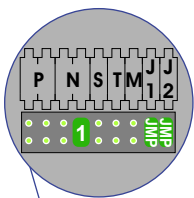

— = systeemkabel
 Bij kabel 2 x 1 mm²:
 180% afstand!
 Bij kabel 2 x 0,28 mm²:
 60% afstand!
 UTP op aanvraag.

Bij installaties zonder beeld maakt het niet uit *hoe* je de bus aansluit. De telefoons hoeven niet in serie en eindweerstand zijn niet nodig.

Max. 320 meter systeemkabel tot laatste deurtelefoon

DEURSTATION S-131A

12 Vdc opener

Max. 290 meter

 = **stroomkabel**
Bij kabel 2 x 1 mm²:
180% afstand!
Bij kabel 2 x 0,28 mm²:
60% afstand!
UTP op aanvraag.

Bij installaties zonder beeld maakt het niet uit *hoe* je de bus aansluit. De telefoons hoeven niet in serie en eindweerstand zijn niet nodig.

nelec
INTERCOM MADE EASY