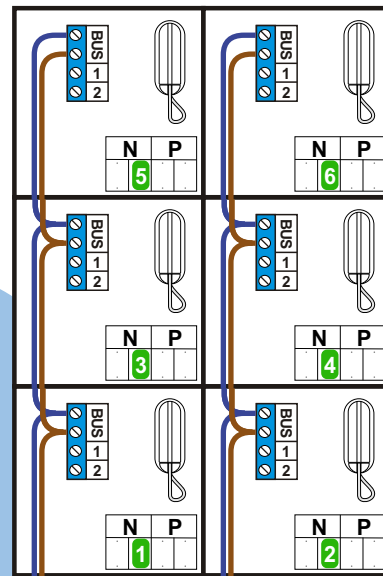

— = systeemkabel
 Bij kabel 2 x 1 mm²:
 180% afstand!
 Bij kabel 2 x 0,28 mm²:
 60% afstand!
 UTP op aanvraag.

Bij installaties zonder beeld maakt het niet uit *hoe* je de bus aansluit. De telefoons hoeven niet in serie en eindweerstand zijn niet nodig.

Max. 320 meter systeemkabel tot laatste deurtelefoon

DEURSTATION S-131A

12 Vdc opener

Max. 290 meter

 = **stroomkabel**
Bij kabel 2 x 1 mm²:
180% afstand!
Bij kabel 2 x 0,28 mm²:
60% afstand!
UTP op aanvraag.

Bij installaties zonder beeld maakt het niet uit *hoe* je de bus aansluit. De telefoons hoeven niet in serie en eindweerstand zijn niet nodig.

nelec
INTERCOM MADE EASY