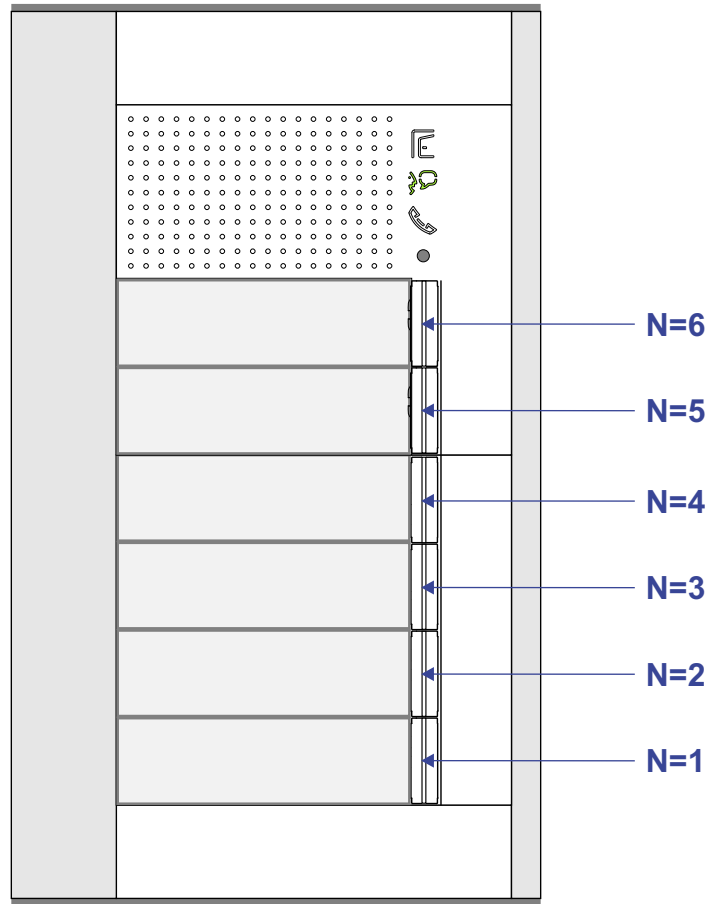

— = systeemkabel
 Bij kabel 2 x 1 mm²:
 180% afstand!
 Bij kabel 2 x 0,28 mm²:
 60% afstand!
 UTP op aanvraag.

Bij installaties zonder beeld maakt het niet uit *hoe* je de bus aansluit. De telefoons hoeven niet in serie en eindweerstand zijn niet nodig.

Max. 320 meter systeemkabel tot laatste deurtelefoon

DEURSTATION S-131A

12 Vdc opener

Max. 290 meter

 = **stroomkabel**
Bij kabel 2 x 1 mm²:
180% afstand!
Bij kabel 2 x 0,28 mm²:
60% afstand!
UTP op aanvraag.

Bij installaties zonder beeld maakt het niet uit *hoe* je de bus aansluit. De telefoons hoeven niet in serie en eindweerstand zijn niet nodig.

nelec
INTERCOM MADE EASY