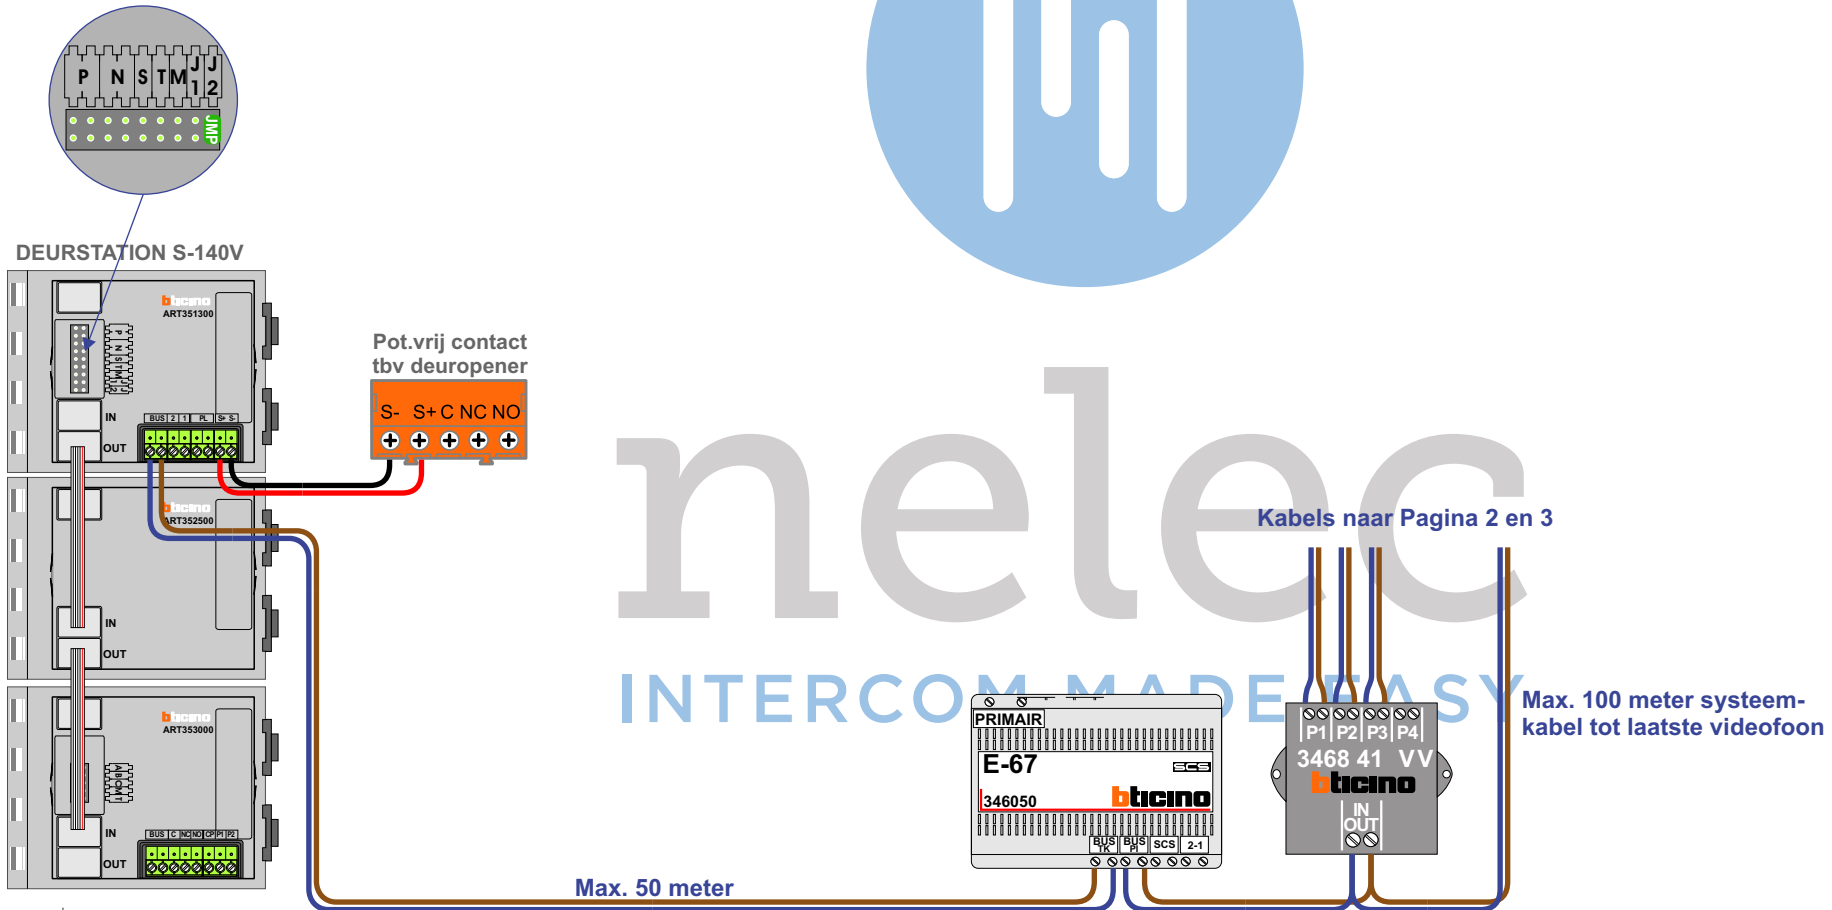

TWEEDRAADS BUS

Bij monteren/demonteren spanning eraf voorkomt defecten!

Digitizers & flatcables

Niet monteren/demonteren onder spanning
Beldrukkers mogen wel

— = systeemkabel
Bij andere getwiste kabel 66% afstand!
Bij ongetwiste kabel max. 50 meter buitenpost naar videofoon.
UTP op aanvraag.

VideoVerdeler

De aders moeten echt **OP** de klemmen doorgelust worden!

TWEEDRAADS BUS

Bij monteren/demonteren
spanning eraf
voorkomt defecten!

— = systeemkabel
Bij andere getwiste
kabel 66% afstand!
Bij ongetwiste kabel
max. 50 meter buiten-
post naar videofoon.
UTP op aanvraag.

M-50

De aders moeten
echt **OP** de connector
doorgelust worden!

TWEEDRAADS BUS

Bij monteren/demonteren
spanning eraf
voorkomt defecten!

— = systeemkabel
Bij andere getwiste
kabel 66% afstand!
Bij ongetwiste kabel
max. 50 meter buiten-
post naar videofoon.
UTP op aanvraag.