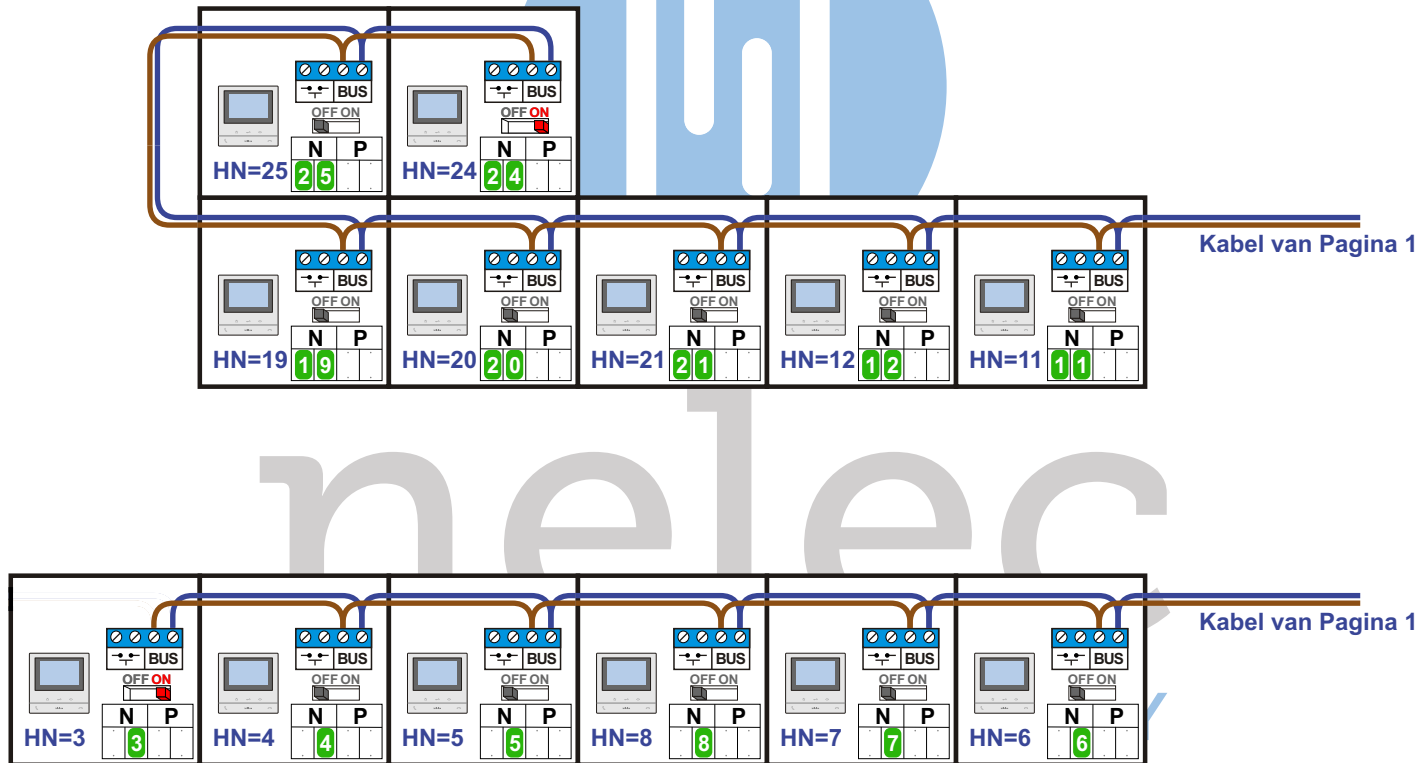

TWEEDRAADS BUS

Bij monteren/demonteren spanning eraf voorkomt defecten!

Digitizers & flatcables

Niet monteren/demonteren onder spanning
Beldrukkers mogen wel

— = systeemkabel
Bij andere getwiste kabel 66% afstand!
Bij ongetwiste kabel max. 50 meter buitenpost naar videofoon.
UTP op aanvraag.

VideoVerdeler

De aders moeten echt **OP** de klemmen doorgelust worden!

TWEEDRAADS BUS

Bij monteren/demonteren
spanning eraf
voorkomt defecten!

— = systeemkabel
Bij andere getwiste
kabel 66% afstand!
Bij ongetwiste kabel
max. 50 meter buiten-
post naar videofoon.
UTP op aanvraag.

M-50

De aders moeten
echt **OP** de connector
doorgelust worden!

TWEEDRAADS BUS

Bij monteren/demonteren
spanning eraf
voorkomt defecten!

— = systeemkabel
Bij andere getwiste
kabel 66% afstand!
Bij ongetwiste kabel
max. 50 meter buiten-
post naar videofoon.
UTP op aanvraag.

M-50

De aders moeten
echt **OP** de connector
doorgelust worden!

Huisnummer	N-Waarde	Eindweerstand
341	26	
341-1	1	
341-2	2	
341-3	3	X
341-4	4	
341-5	5	
341-6	6	
341-7	7	
341-8	8	
341-9	9	
341-10	10	
341-11	11	
341-12	12	
341-13	13	
341-14	14	
341-15	15	
341-16	16	X
341-17	17	
341-18	18	
341-19	19	
341-20	20	
341-21	21	
341-22	22	
341-23	23	X
341-24	24	X
341-25	25	