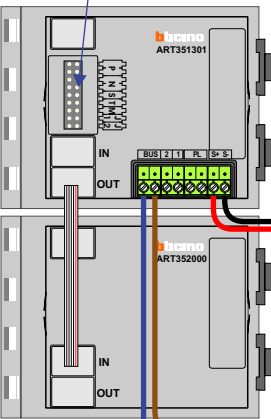

**M-50b**

De aders moeten echt **OP** de connector doorgelust worden!

nelec

INTERCOM MADE EASY

DEURSTATION S-131V

Pot.vrij contact tbv deuropener

Max. 50 meter

Max. 100 meter systeemkabel tot laatste videofoon