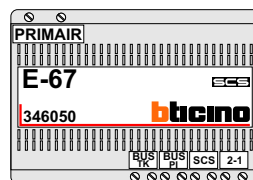

**M-50b**

De aders moeten echt **OP** de connector doorgelust worden!

nelec

INTERCOM MADE EASY

DEURSTATION S-131V

Pot.vrij contact tbv deuropener

Max. 50 meter

Max. 100 meter systeemkabel tot laatste videofoon