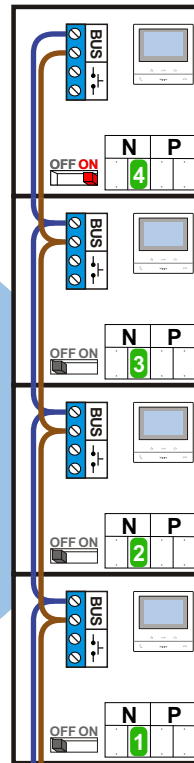

 = systeemkabel  
Bij andere getwiste kabel 66% afstand!  
Bij ongetwiste kabel max. 50 meter buitenpost naar videofoon.  
UTP op aanvraag.

**BUS 2-DRAADS**

Bij monteren/demonteren spanning eraf en voorkom defecten!

**M-50b**

De aders moeten echt **OP** de connector doorgelust worden!

nelec

INTERCOM MADE EASY

DEURSTATION S-131V

Pot.vrij contact tbv deuropener

Max. 50 meter

Max. 100 meter systeemkabel tot laatste videofoon