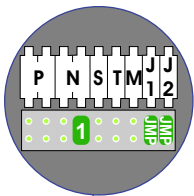

**M-50b**

De aders moeten echt **OP** de connector doorgelust worden!

nelec

INTERCOM MADE EASY

DEURSTATION S-131V

Pot.vrij contact tbv deuropener

Max. 50 meter

Max. 100 meter systeemkabel tot laatste videofoon