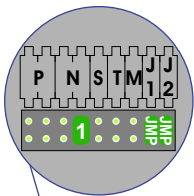

 = systeemkabel  
 Bij kabel 2 x 1 mm<sup>2</sup>:  
 180% afstand!  
 Bij kabel 2 x 0,28 mm<sup>2</sup>:  
 60% afstand!  
 UTP op aanvraag.

Bij installaties zonder beeld maakt het niet uit *hoe* je de bus aansluit. De telefoons hoeven niet in serie en eindweerstand zijn niet nodig.

Max. 320 meter systeemkabel tot laatste deurtelefoon

DEURSTATION S-131A

Pot.vrij contact  
 tbv deuropener

Max. 290 meter

nelec  
INTERCOM MADE EASY