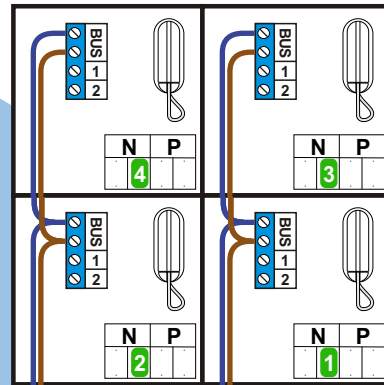

 = systeemkabel  
 Bij kabel 2 x 1 mm<sup>2</sup>:  
 180% afstand!  
 Bij kabel 2 x 0,28 mm<sup>2</sup>:  
 60% afstand!  
 UTP op aanvraag.

Bij installaties zonder beeld maakt het niet uit *hoe* je de bus aansluit. De telefoons hoeven niet in serie en eindweerstand zijn niet nodig.

Max. 320 meter systeemkabel tot laatste deurtelefoon

DEURSTATION S-131A

Pot.vrij contact  
 tbv deuropener

Max. 290 meter

nelec  
INTERCOM MADE EASY