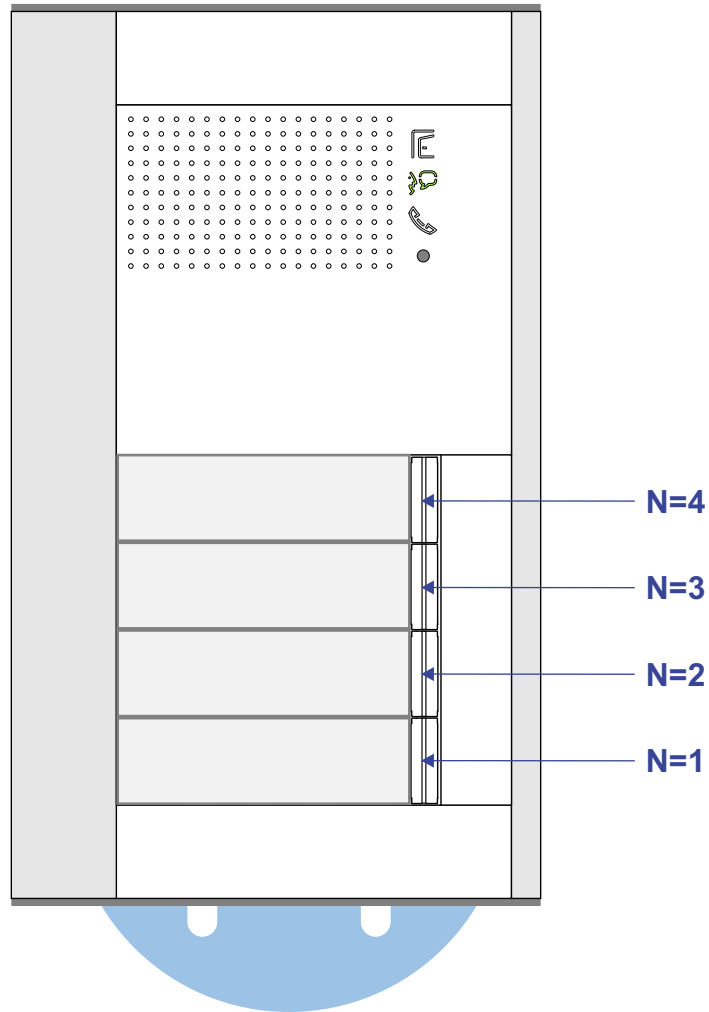

 = systeemkabel  
 Bij kabel 2 x 1 mm<sup>2</sup>:  
 180% afstand!  
 Bij kabel 2 x 0,28 mm<sup>2</sup>:  
 60% afstand!  
 UTP op aanvraag.

Bij installaties zonder beeld maakt het niet uit *hoe* je de bus aansluit. De telefoons hoeven niet in serie en eindweerstand zijn niet nodig.

Max. 320 meter systeemkabel tot laatste deurtelefoon

DEURSTATION S-131A

Pot.vrij contact  
 tbv deuropener

Max. 290 meter

nelec  
INTERCOM MADE EASY