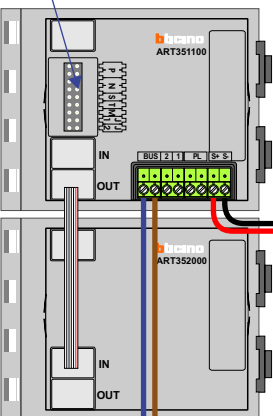

 = systeemkabel  
 Bij kabel 2 x 1 mm<sup>2</sup>:  
 180% afstand!  
 Bij kabel 2 x 0,28 mm<sup>2</sup>:  
 60% afstand!  
 UTP op aanvraag.

Bij installaties zonder beeld maakt het niet uit *hoe* je de bus aansluit. De telefoons hoeven niet in serie en eindweerstand zijn niet nodig.

Max. 320 meter systeemkabel tot laatste deurtelefoon

DEURSTATION S-131A

Pot.vrij contact  
 tbv deuropener

Max. 290 meter

nelec  
INTERCOM MADE EASY