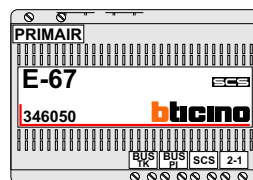

— = systeemkabel
 Bij andere getwiste kabel 66% afstand!
 Bij ongetwiste kabel max. 50 meter buitenpost naar videofoon.
 UTP op aanvraag.

Max. 50 meter

Max. 100 meter systeemkabel tot laatste videofoon