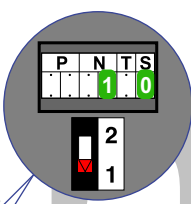

— = systeemkabel
 Bij andere getwiste kabel 66% afstand!
 Bij ongetwiste kabel max. 50 meter buitenpost naar videofoon.
 UTP op aanvraag.

Max. 50 meter

Max. 100 meter systeemkabel tot laatste videofoon