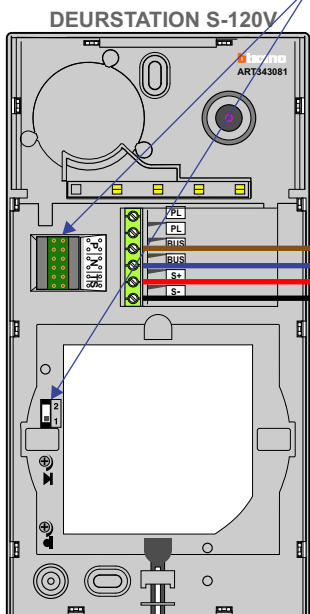

— = systeemkabel
 Bij andere getwiste kabel 66% afstand!
 Bij ongetwiste kabel max. 50 meter buitenpost naar videofoon.
 UTP op aanvraag.

Max. 50 meter

Max. 100 meter systeemkabel tot laatste videofoon