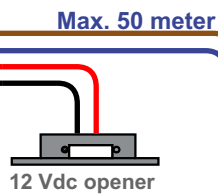

— = systeemkabel
 Bij andere getwiste kabel 66% afstand!
 Bij ongetwiste kabel max. 50 meter buitenpost naar videofoon.
 UTP op aanvraag.

Max. 50 meter

Max. 100 meter systeemkabel tot laatste videofoon