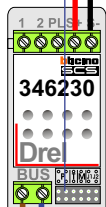

Digitizer
voor
1 t/m 8
drukkers

DEURSTATION S-10A

Max. 290 meter