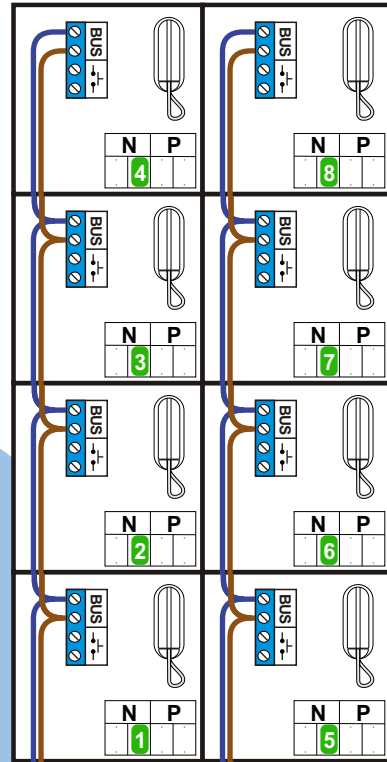


 = systeemkabel  
 Bij kabel 2 x 1 mm<sup>2</sup>:  
 180% afstand!  
 Bij kabel 2 x 0,28 mm<sup>2</sup>:  
 60% afstand!  
 UTP op aanvraag.

**BUS 2-DRAADS**

Bij monteren/demonteren  
 spanning eraf  
 en voorkom defecten!

Bij installaties zonder  
 beeld maakt het niet  
 uit *hoe* je de bus  
 aansluit. De telefoons  
 hoeven niet in serie en  
 eindweerstand zijn  
 niet nodig.

Max. 320 meter systeem-  
 kabel tot laatste deurtelefoon

nelec  
 INTERCOM MADE EASY

Digitizer  
 voor  
 1 t/m 8  
 drukkers

DEURSTATION S-10A

Max. 290 meter