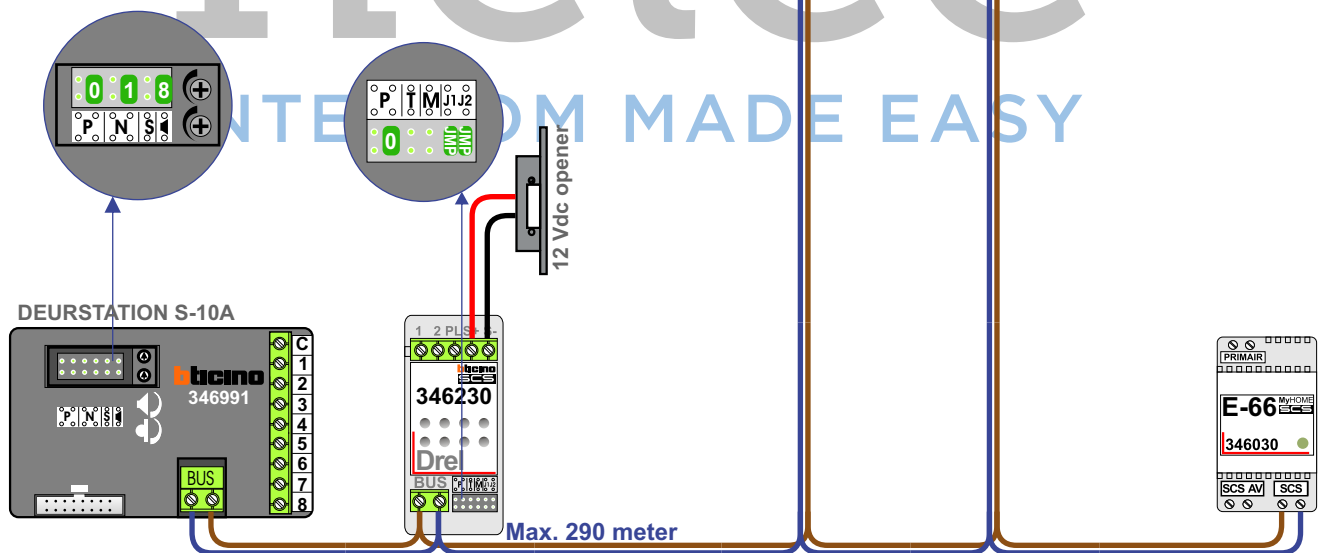


 = systeemkabel  
 Bij kabel 2 x 1 mm<sup>2</sup>:  
 180% afstand!  
 Bij kabel 2 x 0,28 mm<sup>2</sup>:  
 60% afstand!  
 UTP op aanvraag.

**BUS 2-DRAADS**

Bij monteren/demonteren  
 spanning eraf  
 en voorkom defecten!

Bij installaties zonder  
 beeld maakt het niet  
 uit *hoe* je de bus  
 aansluit. De telefoons  
 hoeven niet in serie en  
 eindweerstand zijn  
 niet nodig.

Max. 320 meter systeem-  
 kabel tot laatste deurtelefoon

nelec  
 INTERCOM MADE EASY

Digitizer  
 voor  
 1 t/m 8  
 drukkers

DEURSTATION S-10A

Max. 290 meter